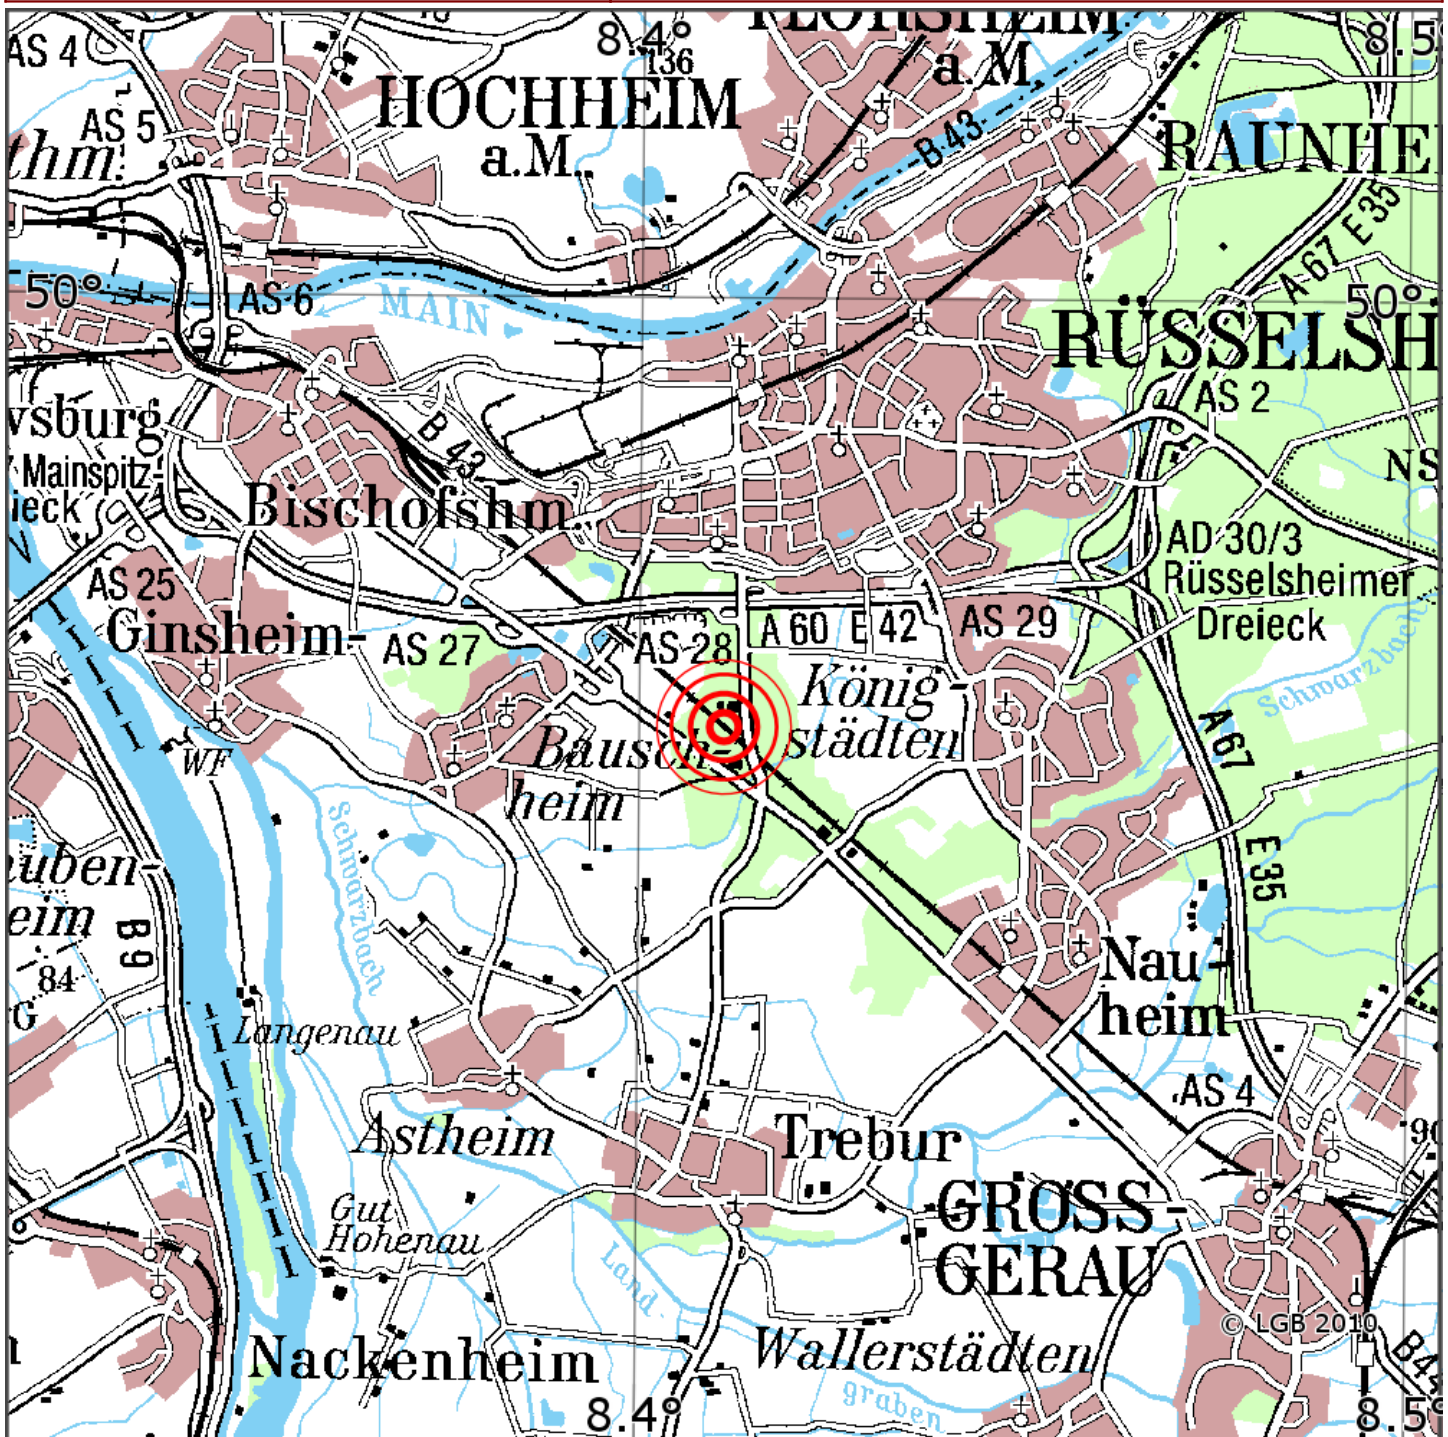

Manuelle Erdbebenlokalisierung

Datum:	26.06.2020
Uhrzeit:	21:45:48.34
Ort:	Ruesselsheim/Kreis Gross-Gerau/HS
Lage des Epizentrums:	
Länge:	08.41
Breite:	49.96
Tiefe:	10*
Magnitude:	0.7
Qualität:	B

Kartendarstellung auf Grundlage der DTK200-v. © Bundesamt für Kartographie und Geodäsie, 2010