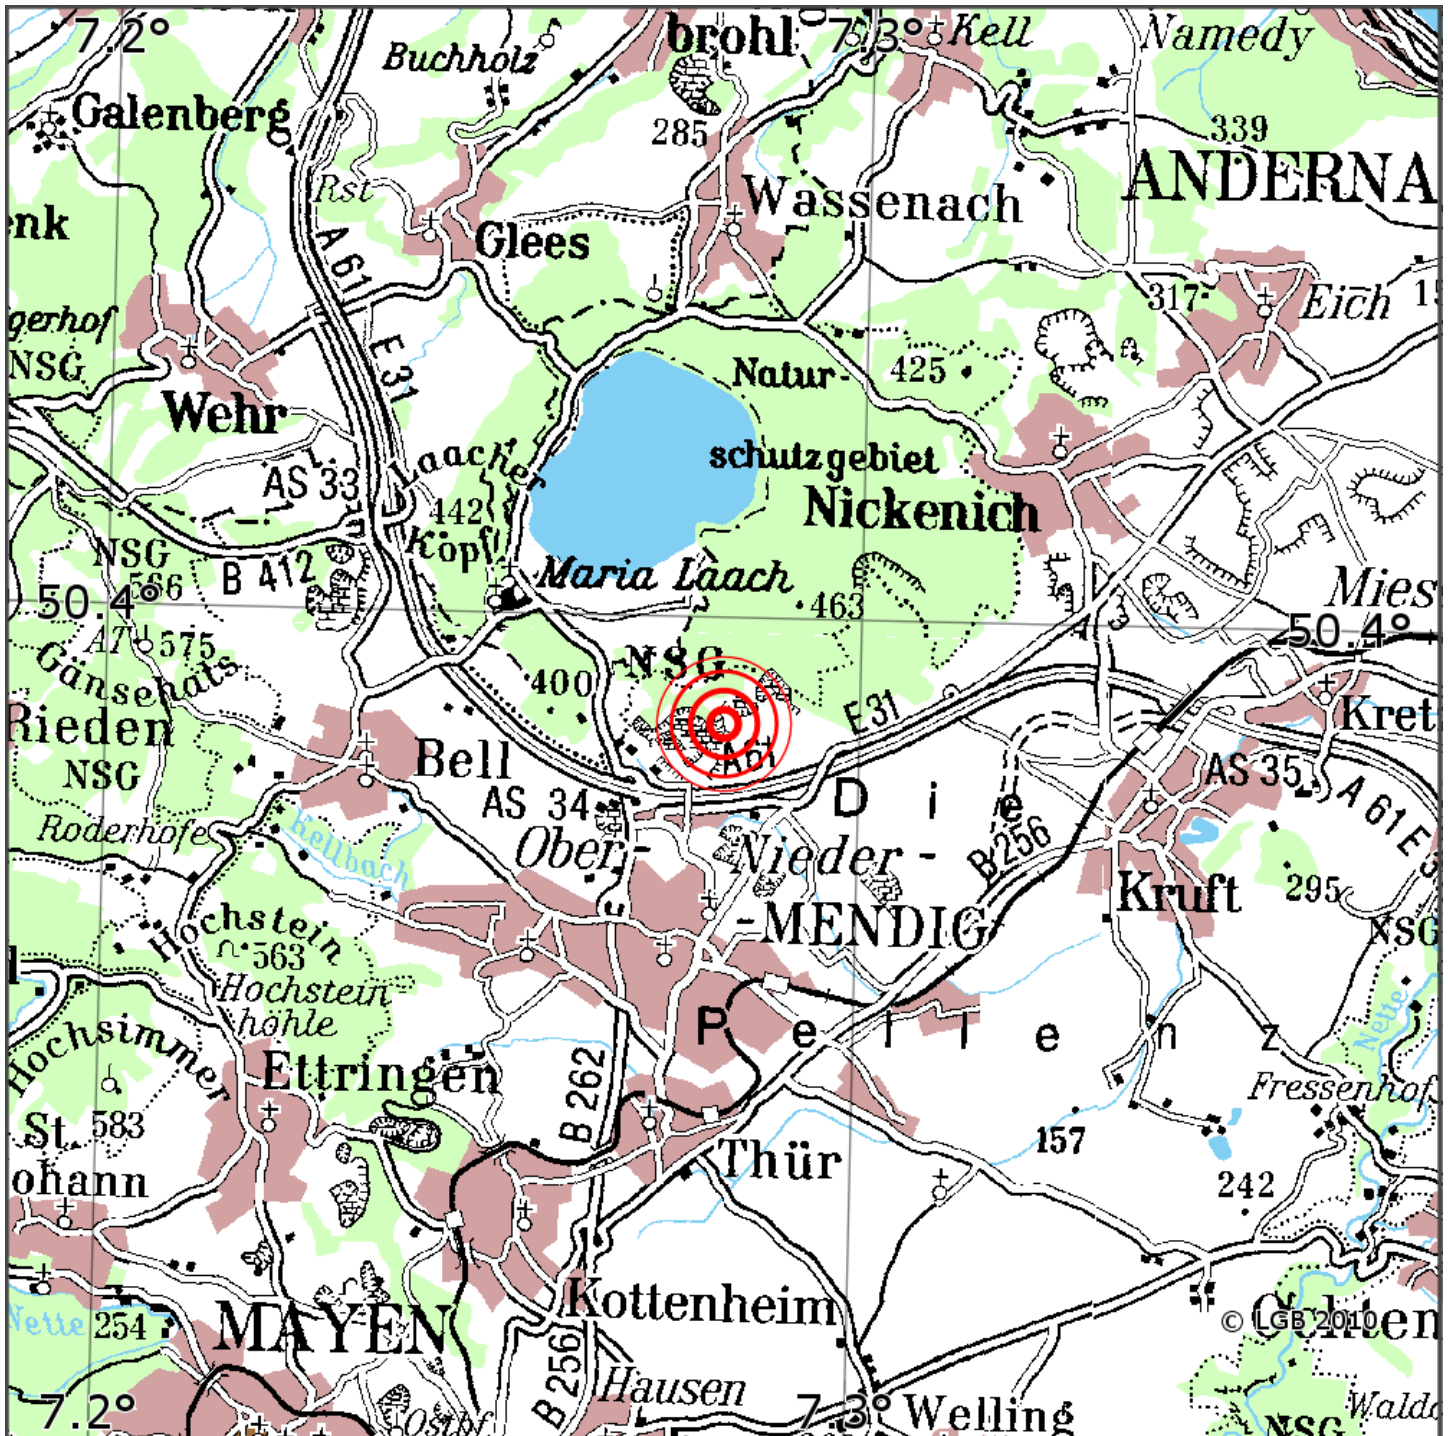

Manuelle Erdbebenlokalisierung

Datum:	27.06.2020
Uhrzeit:	18:23:52.38
Ort:	Mendig/Lkrs. Mayen-Koblenz/RLP
Lage des Epizentrums:	
Länge:	07.28
Breite:	50.39
Tiefe:	7
Magnitude:	0.6
Qualität:	A

Kartendarstellung auf Grundlage der DTK200-v. © Bundesamt für Kartographie und Geodäsie, 2010