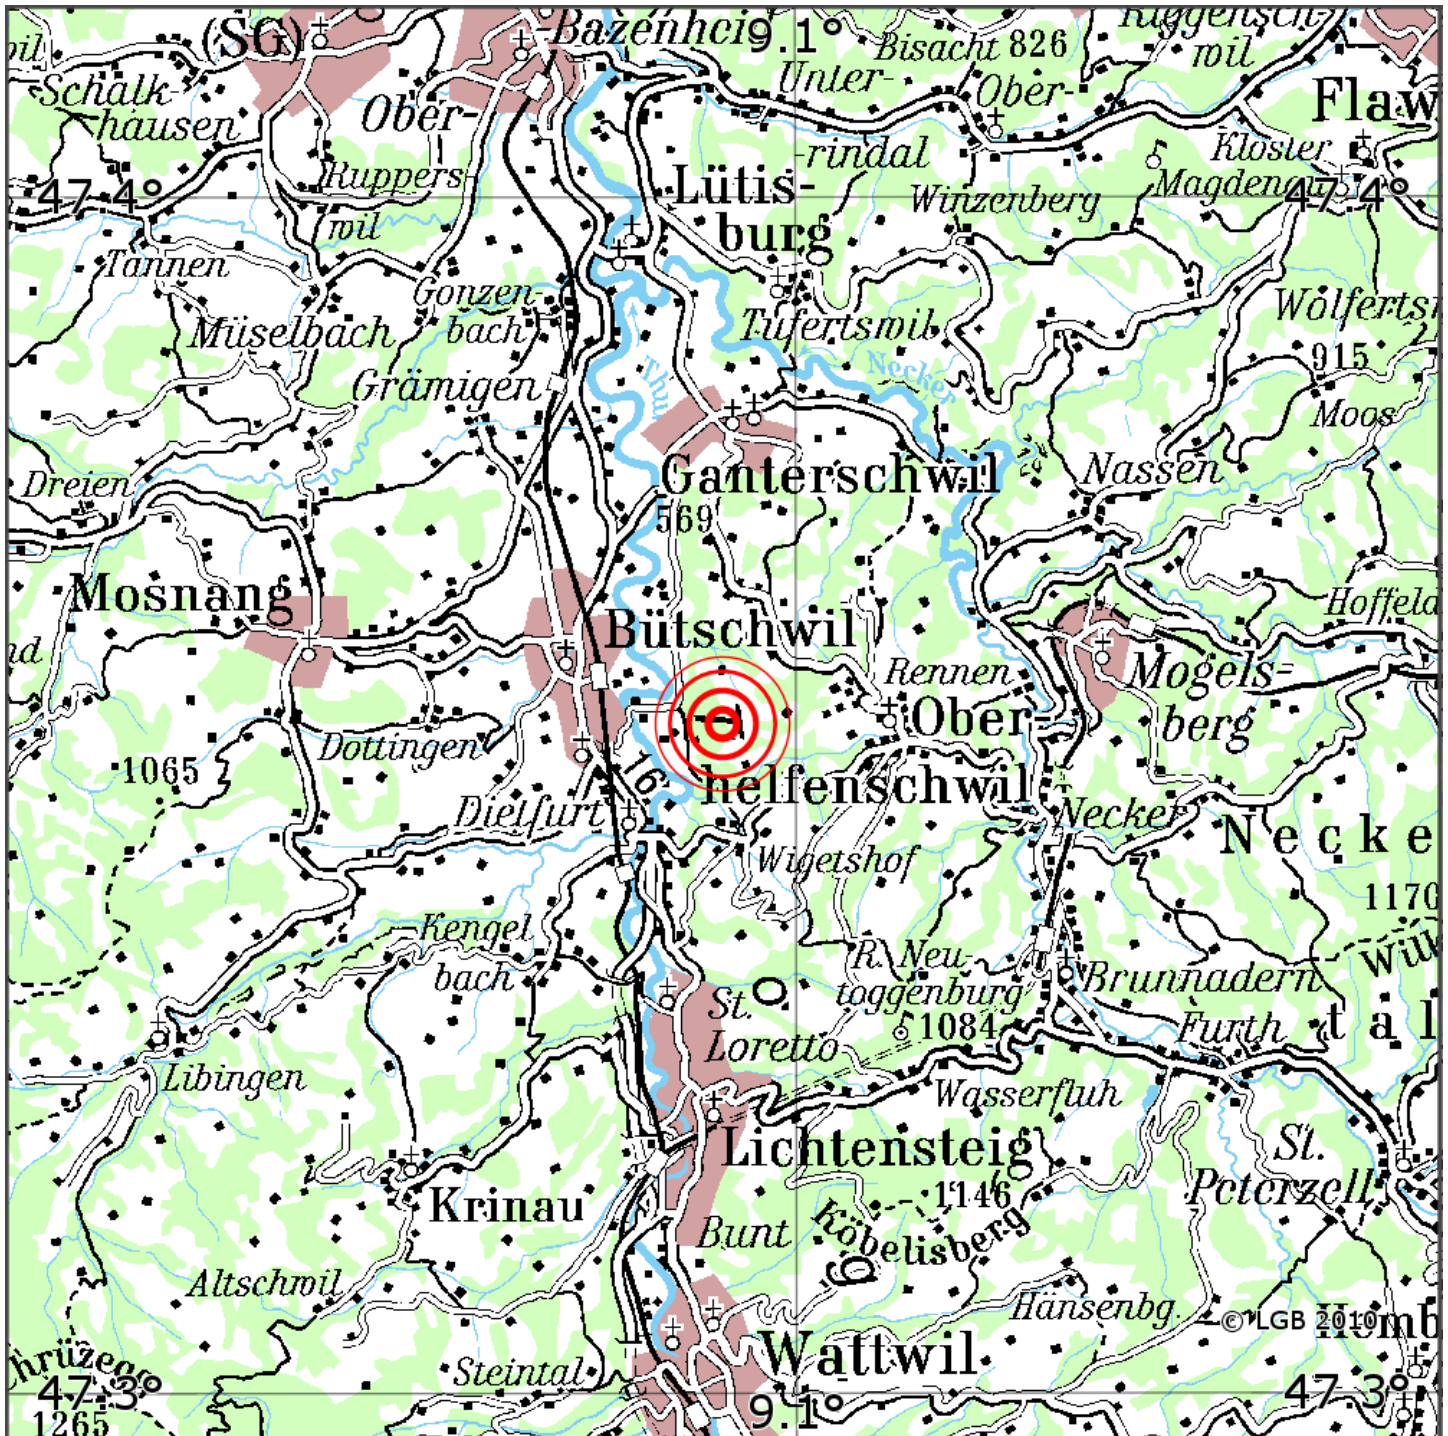

Manuelle Erdbebenlokalisierung

Datum:	01.07.2020
Uhrzeit:	02:24:56.82
Ort:	Ganterschwil/Kt. St. Gallen/CH
Lage des Epizentrums:	
Länge:	47.36
Breite:	47.36
Tiefe:	6
Magnitude:	2.0
Qualität:	t

Kartendarstellung auf Grundlage der DTK200-v. © Bundesamt für Kartographie und Geodäsie, 2010