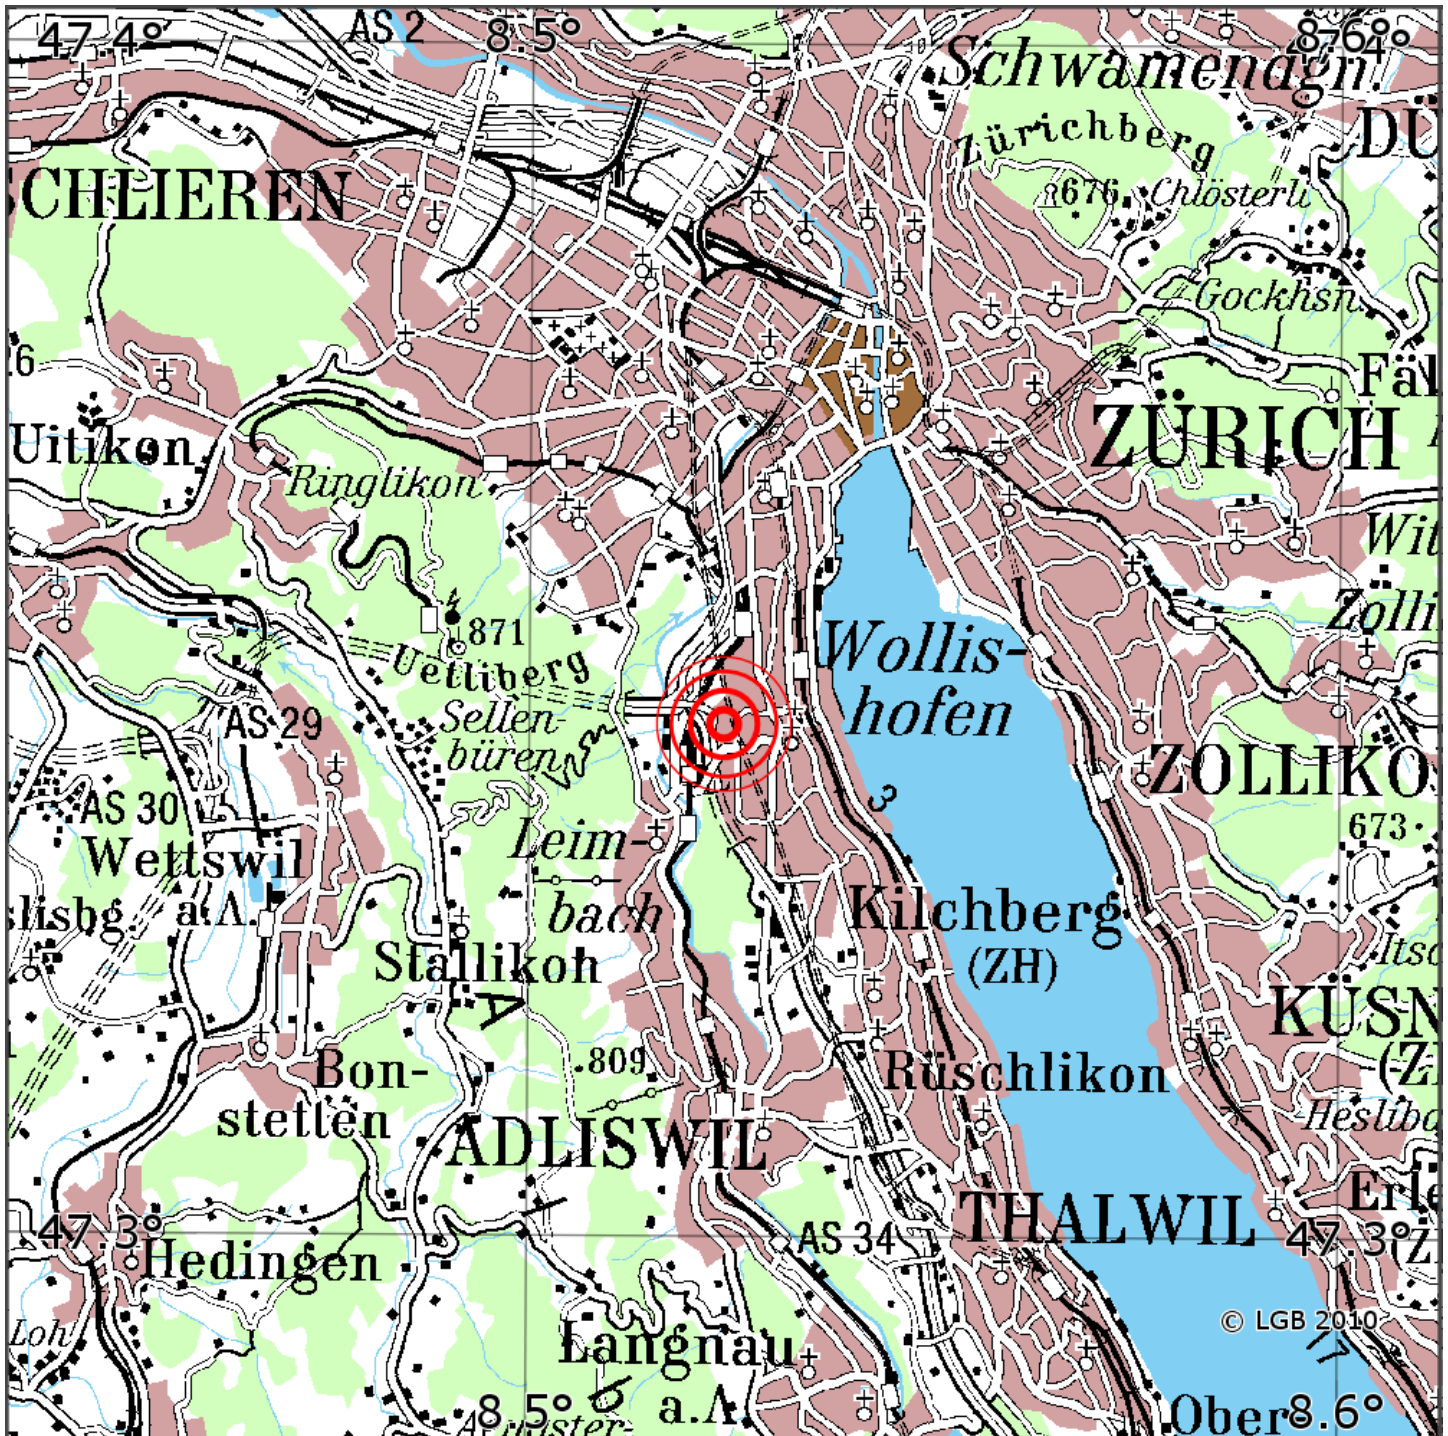

Manuelle Erdbebenlokalisierung

Datum:	03.07.2020
Uhrzeit:	01:12:38.69
Ort:	Zuerich/Kt. Zuerich/CH
Lage des Epizentrums:	
Länge:	8.5°
Breite:	47.34
Tiefe:	20*
Magnitude:	1.0
Qualität:	t:

Kartendarstellung auf Grundlage der DTK200-v. © Bundesamt für Kartographie und Geodäsie, 2010