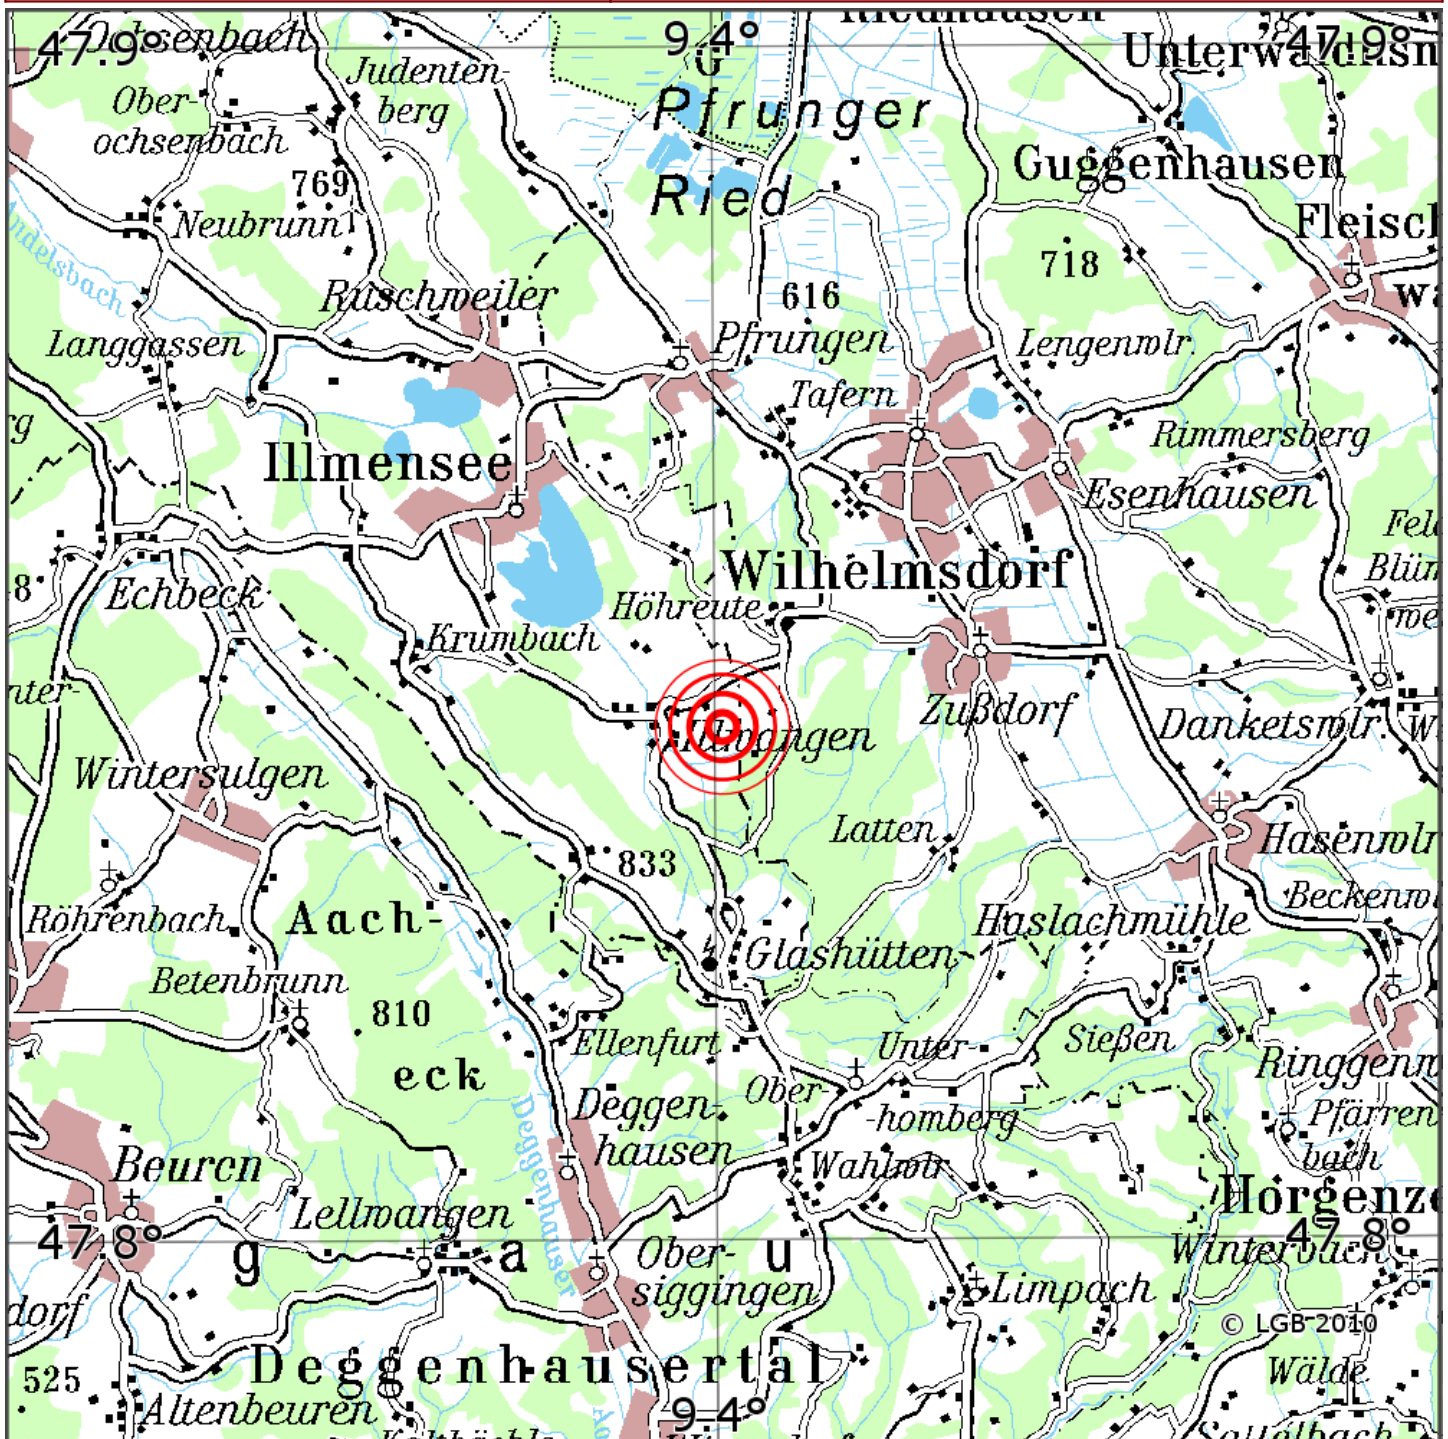

Manuelle Erdbebenlokalisierung

Datum:	11.07.2020
Uhrzeit:	18:03:30.55
Ort:	Illmensee/Lkrs. Sigmaringen/BW
Lage des Epizentrums:	
Länge:	9.4
Breite:	47.84
Tiefe:	19
Magnitude:	0.8
Qualität:	1

Kartendarstellung auf Grundlage der DTK200-v. © Bundesamt für Kartographie und Geodäsie, 2010