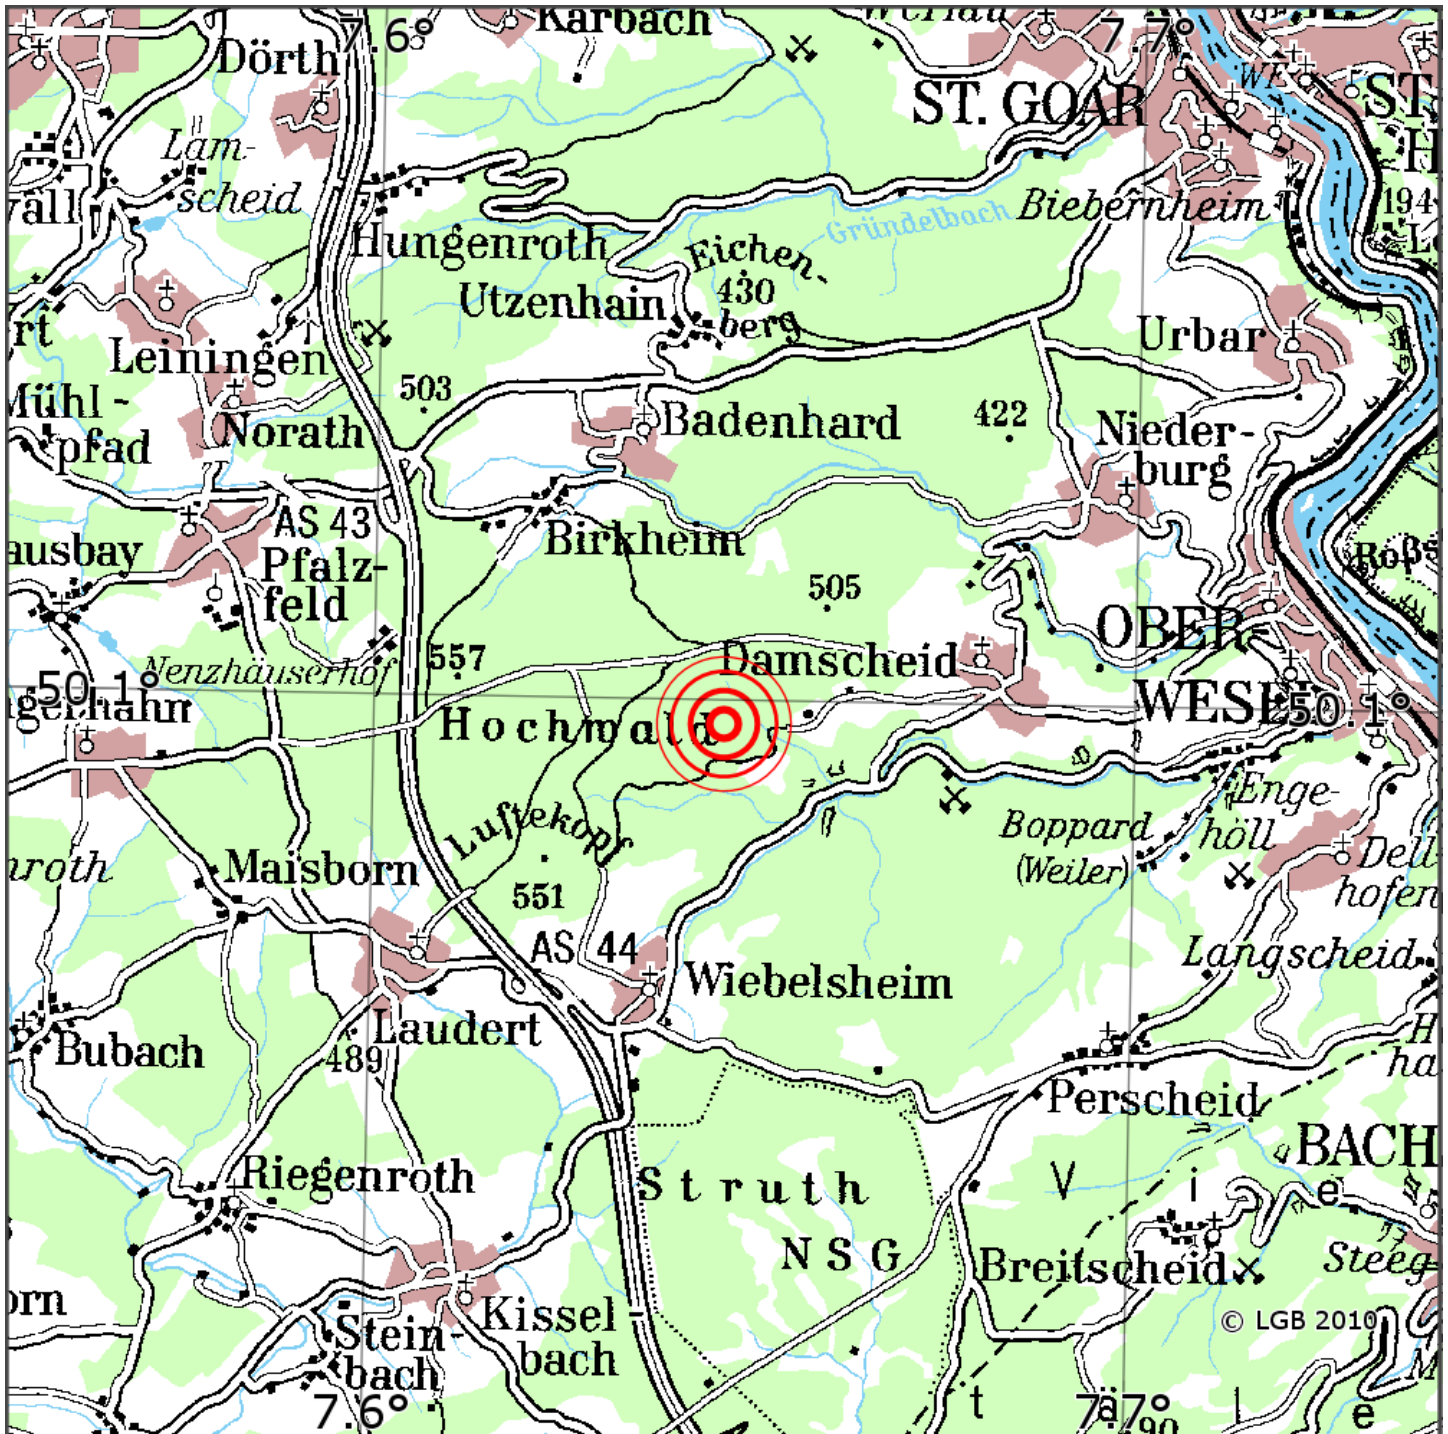

Manuelle Erdbebenlokalisierung

Datum:	13.07.2020
Uhrzeit:	20:13:17.80
Ort:	Damscheid/Rhein-Hunsrueck-Kreis/RLP
Lage des Epizentrums:	
Länge:	9.6°
Breite:	50.10
Tiefe:	5*
Magnitude:	1.1
Qualität:	1

Kartendarstellung auf Grundlage der DTK200-v. © Bundesamt für Kartographie und Geodäsie, 2010