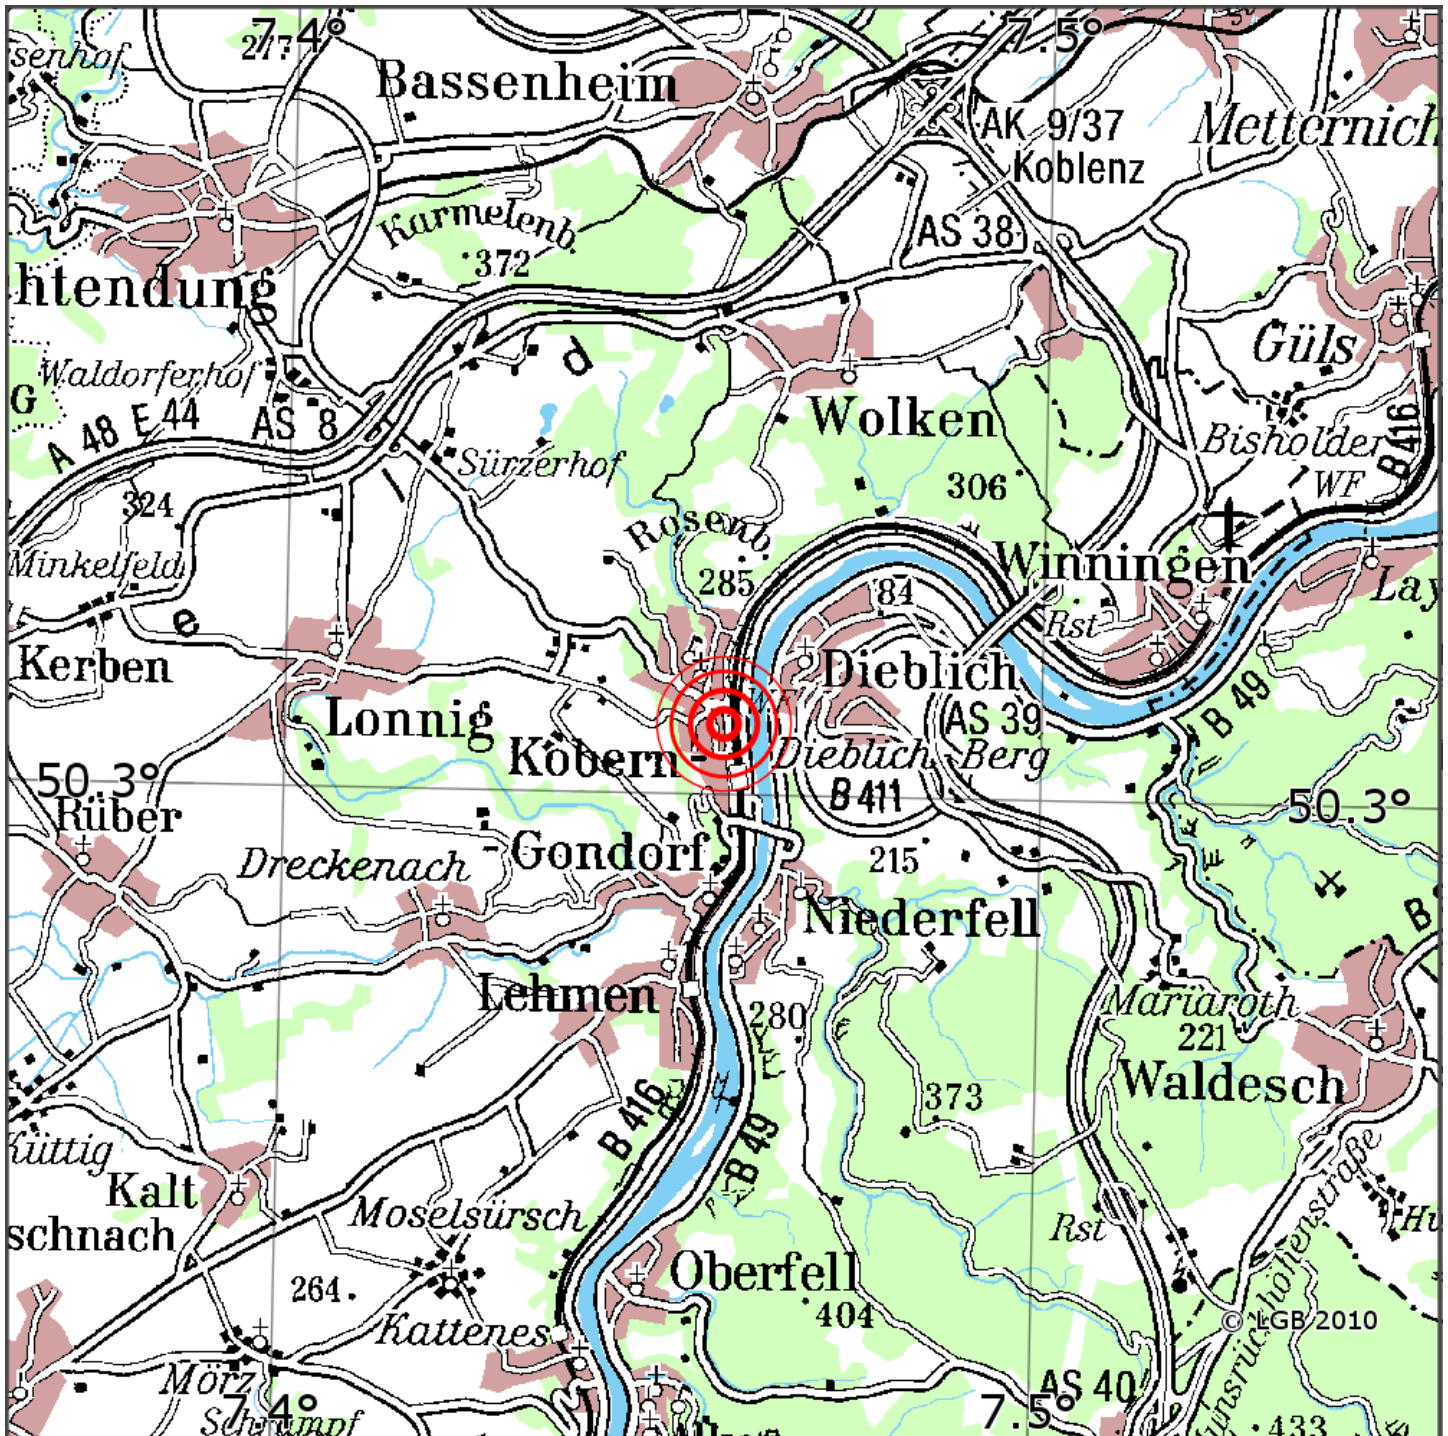

Manuelle Erdbebenlokalisierung

Datum:	16.07.2020
Uhrzeit:	03:23:20.89
Ort:	Kobern-Gondorf/Lkrs. Mayen-Kob./RLP
Lage des Epizentrums:	
Länge:	9° 50.31'
Breite:	50.31°
Tiefe:	10*
Magnitude:	0.8
Qualität:	1

Kartendarstellung auf Grundlage der DTK200-v. © Bundesamt für Kartographie und Geodäsie, 2010