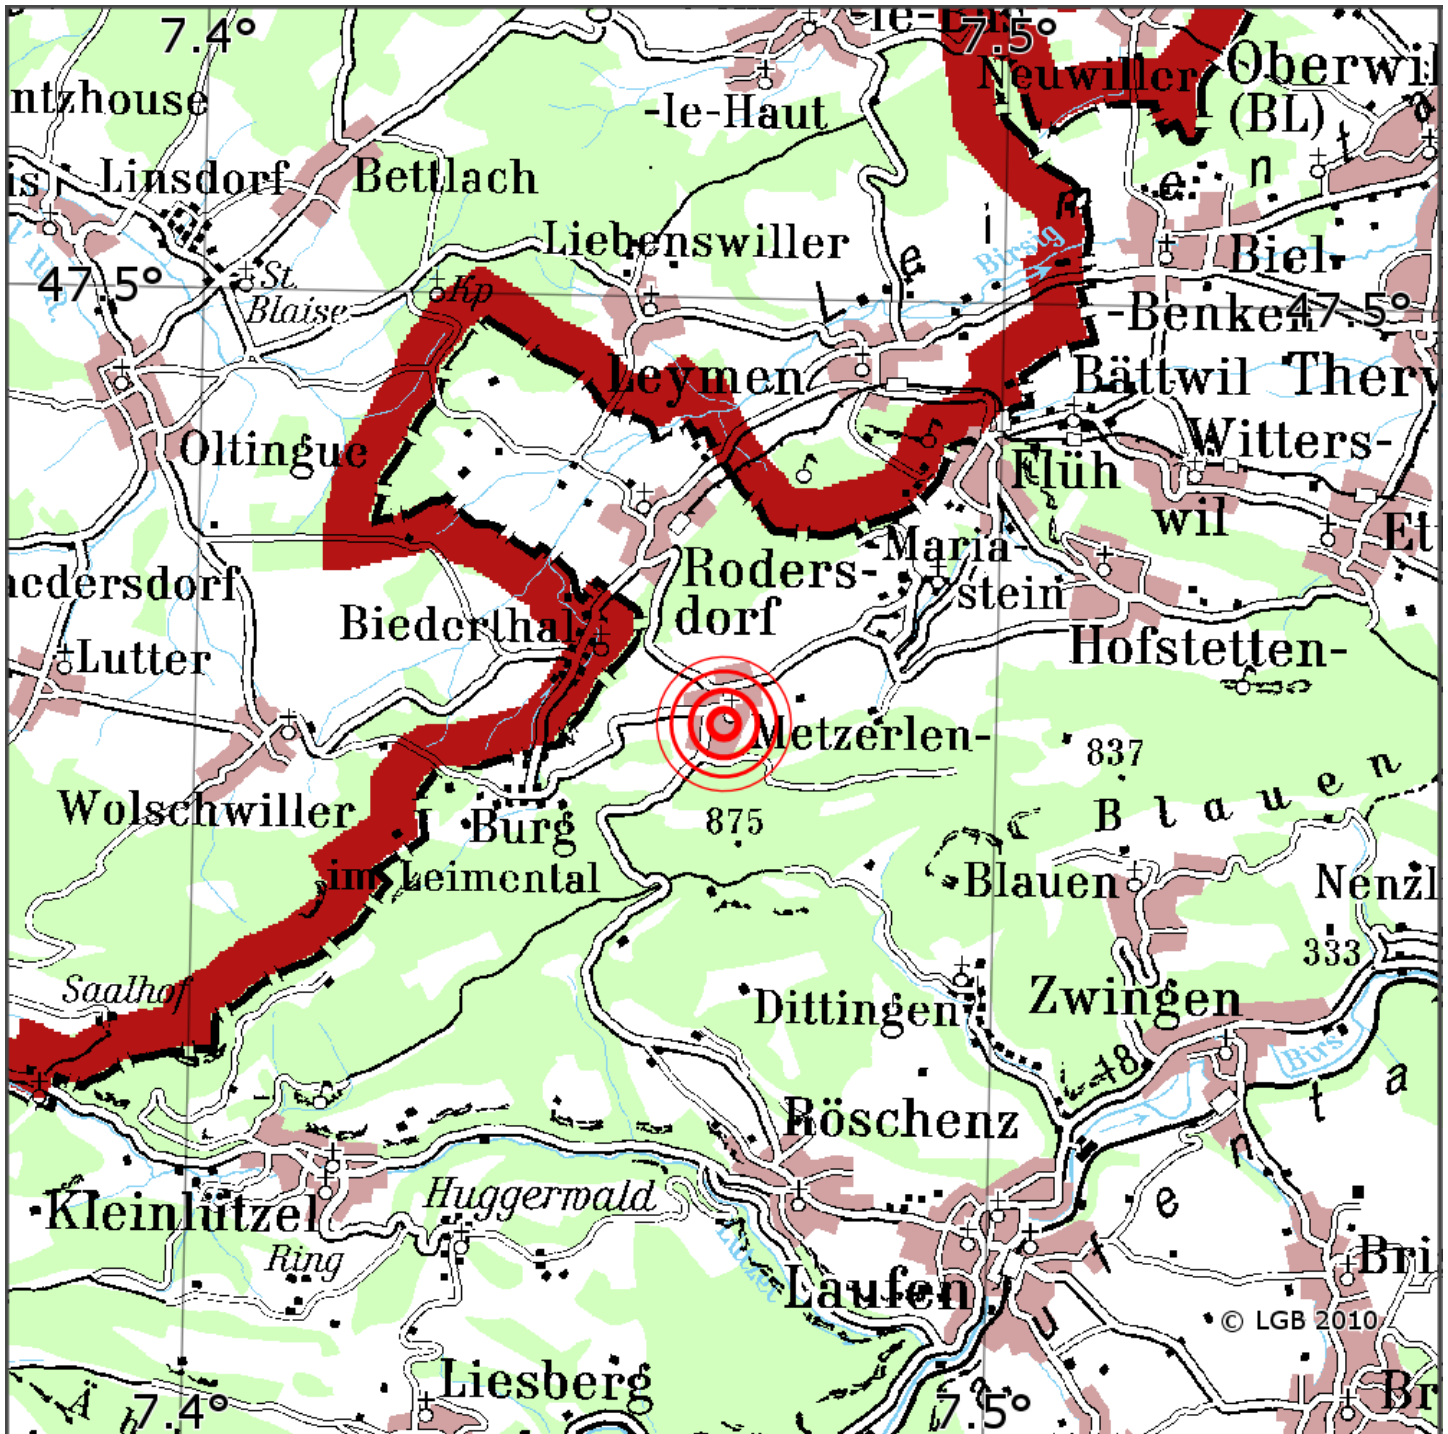

## Manuelle Erdbebenlokalisierung

Datum:	15.07.2020
Uhrzeit:	03:52:27.38
Ort:	Metzerlen-Mariastein/Kt. Soloth./CH
Lage des Epizentrums:	
Länge:	7.5
Breite:	47.46
Tiefe:	18
Magnitude:	0.5
Qualität:	1

Kartendarstellung auf Grundlage der DTK200-v © Bundesamt für Kartographie und Geodäsie, 2010