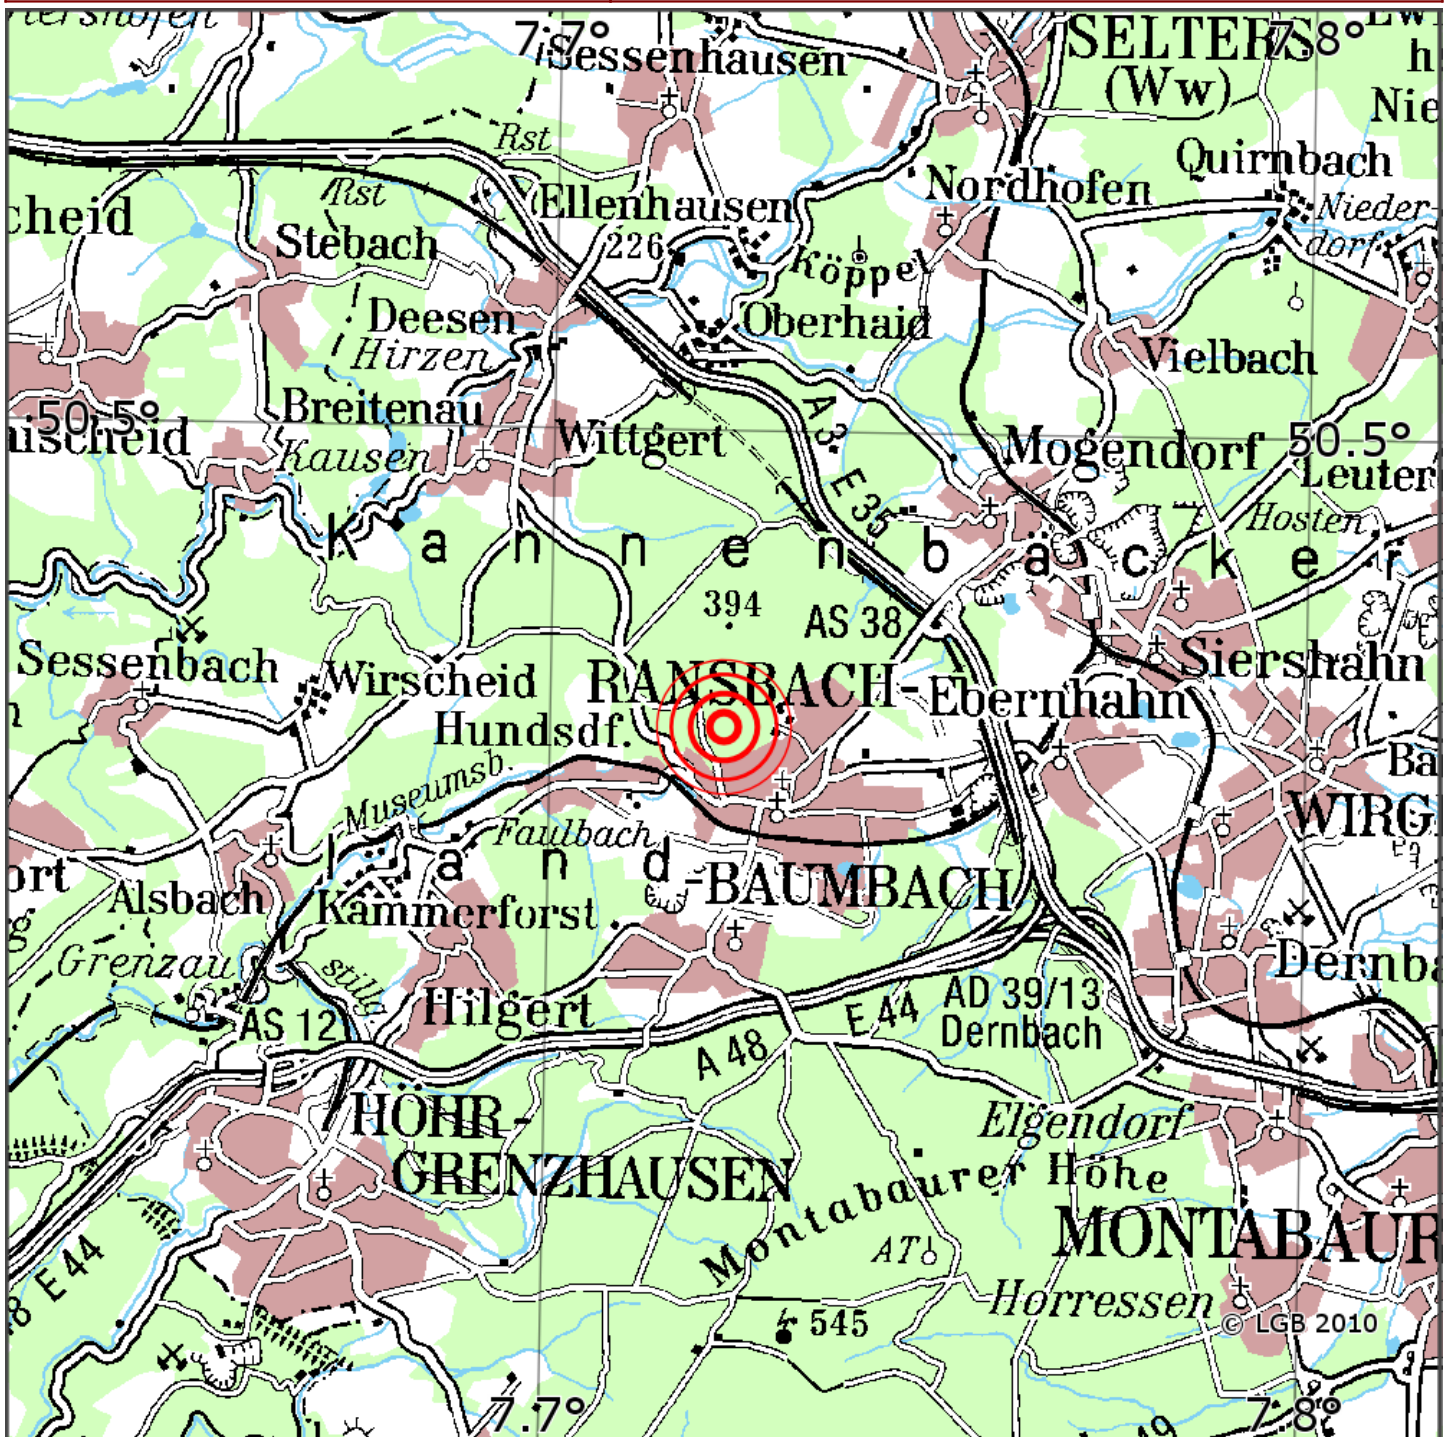

Manuelle Erdbebenlokalisierung

Datum:	20.07.2020
Uhrzeit:	22:31:23.25
Ort:	Ransbach-Baumbach/Westerwaldkrs./RP
Lage des Epizentrums:	
Länge:	8°
Breite:	50.48
Tiefe:	10*
Magnitude:	0.7
Qualität:	t:

Kartendarstellung auf Grundlage der DTK200-v. © Bundesamt für Kartographie und Geodäsie, 2010