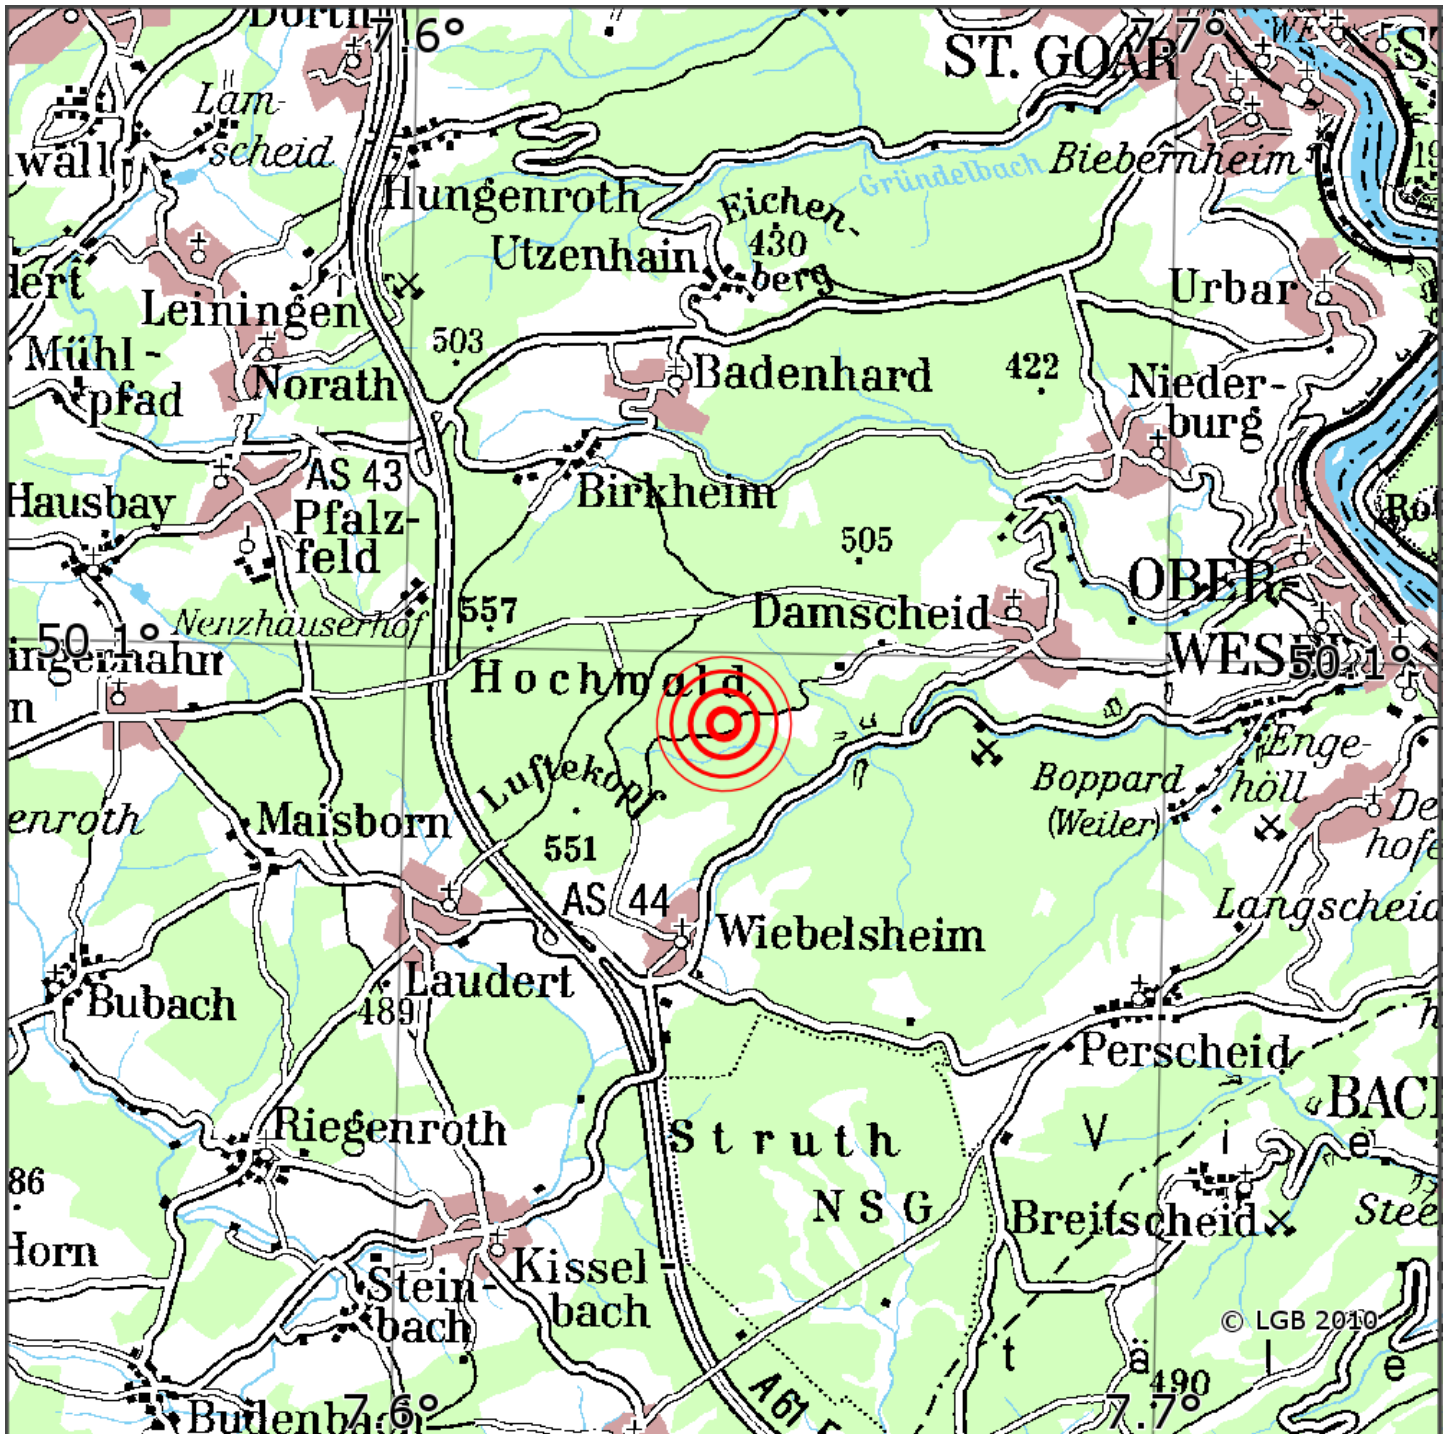

Manuelle Erdbebenlokalisierung

| | |
|-----------------------|-------------------------------------|
| Datum: | 22.07.2020 |
| Uhrzeit: | 19:49:59.61 |
| Ort: | Damscheid/Rhein-Hunsrueck-Kreis/RLP |
| Lage des Epizentrums: | |
| Länge: | 9° 50' 00" |
| Breite: | 50.09 |
| Tiefe: | 10* |
| Magnitude: | 0.6 |
| Qualität: | 1 |

Kartendarstellung auf Grundlage der DTK200-v. © Bundesamt für Kartographie und Geodäsie, 2010