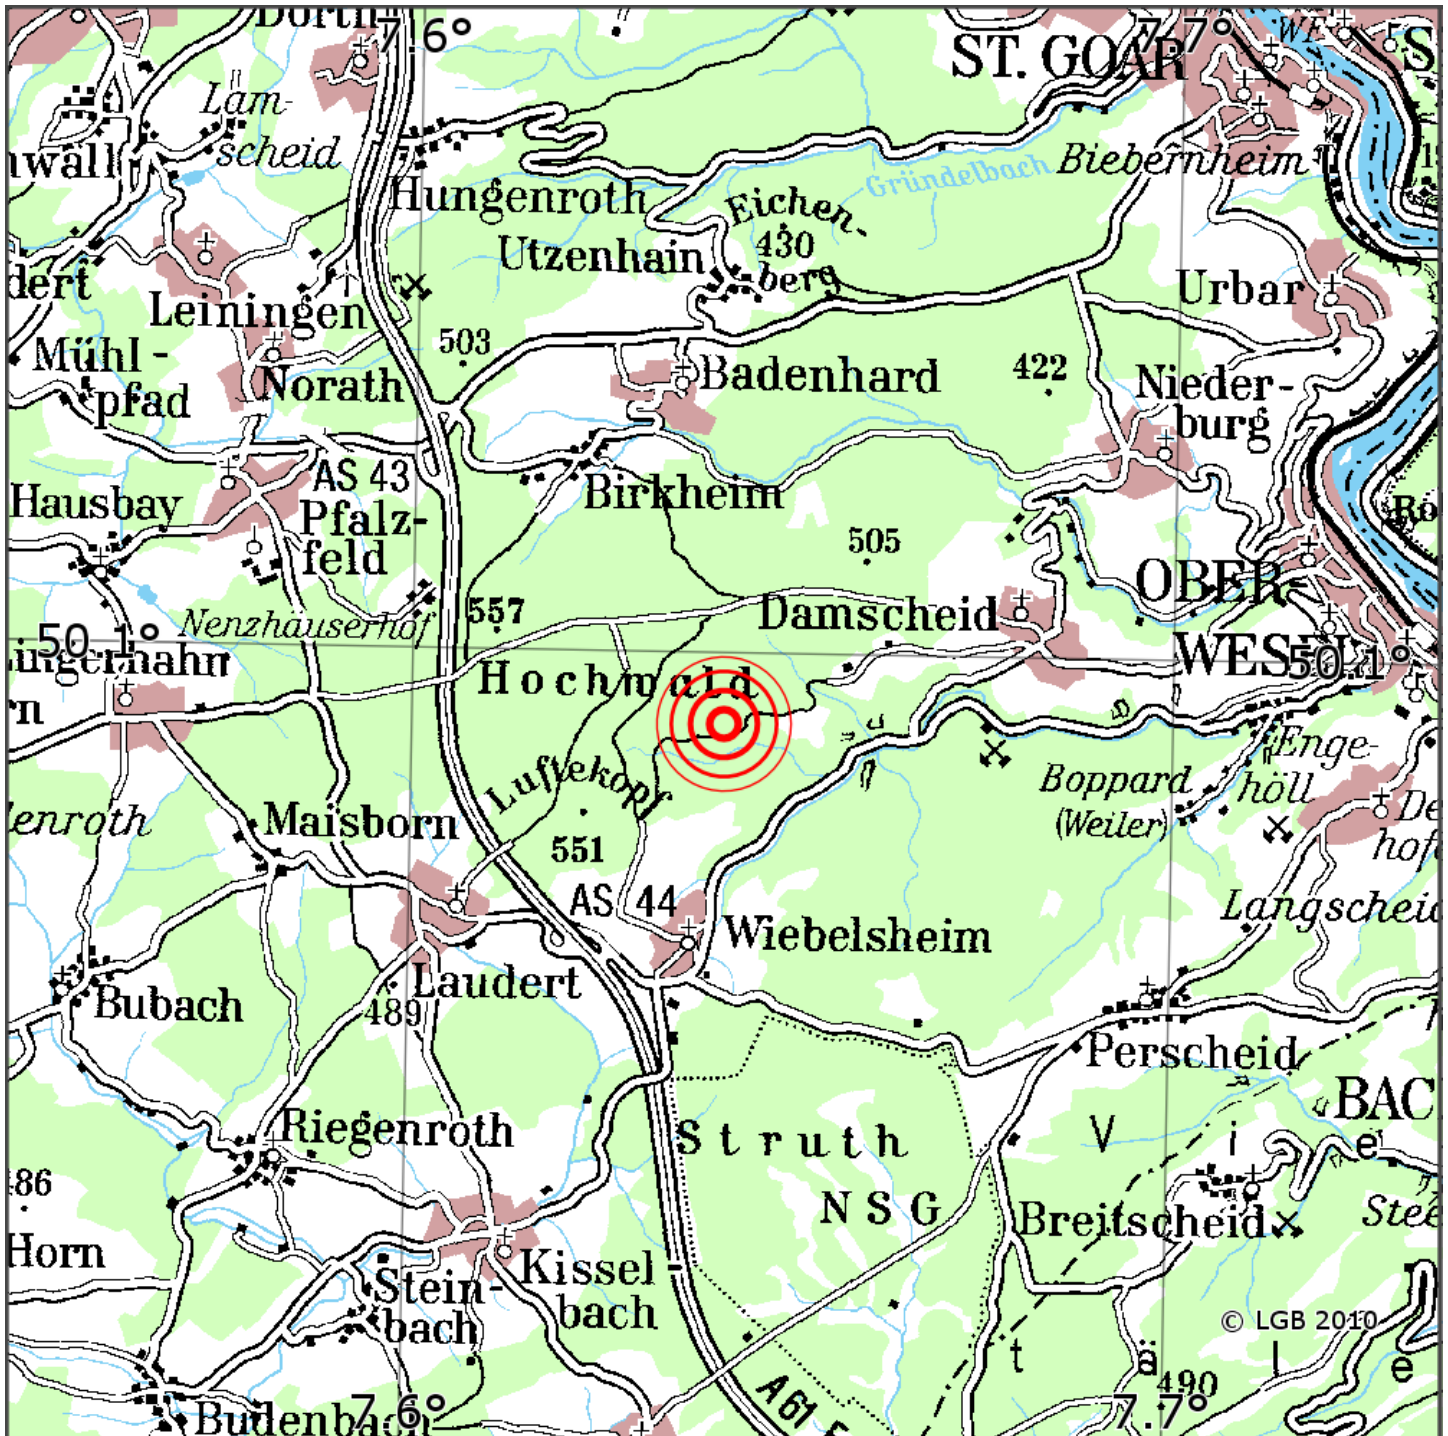

Manuelle Erdbebenlokalisierung

Datum:	22.07.2020
Uhrzeit:	08:44:48.63
Ort:	Damscheid/Rhein-Hunsrueck-Kreis/RLP
Lage des Epizentrums:	
Länge:	9° 50.09'
Breite:	50.09
Tiefe:	10*
Magnitude:	1.5
Qualität:	t

Kartendarstellung auf Grundlage der DTK200-v © Bundesamt für Kartographie und Geodäsie, 2010