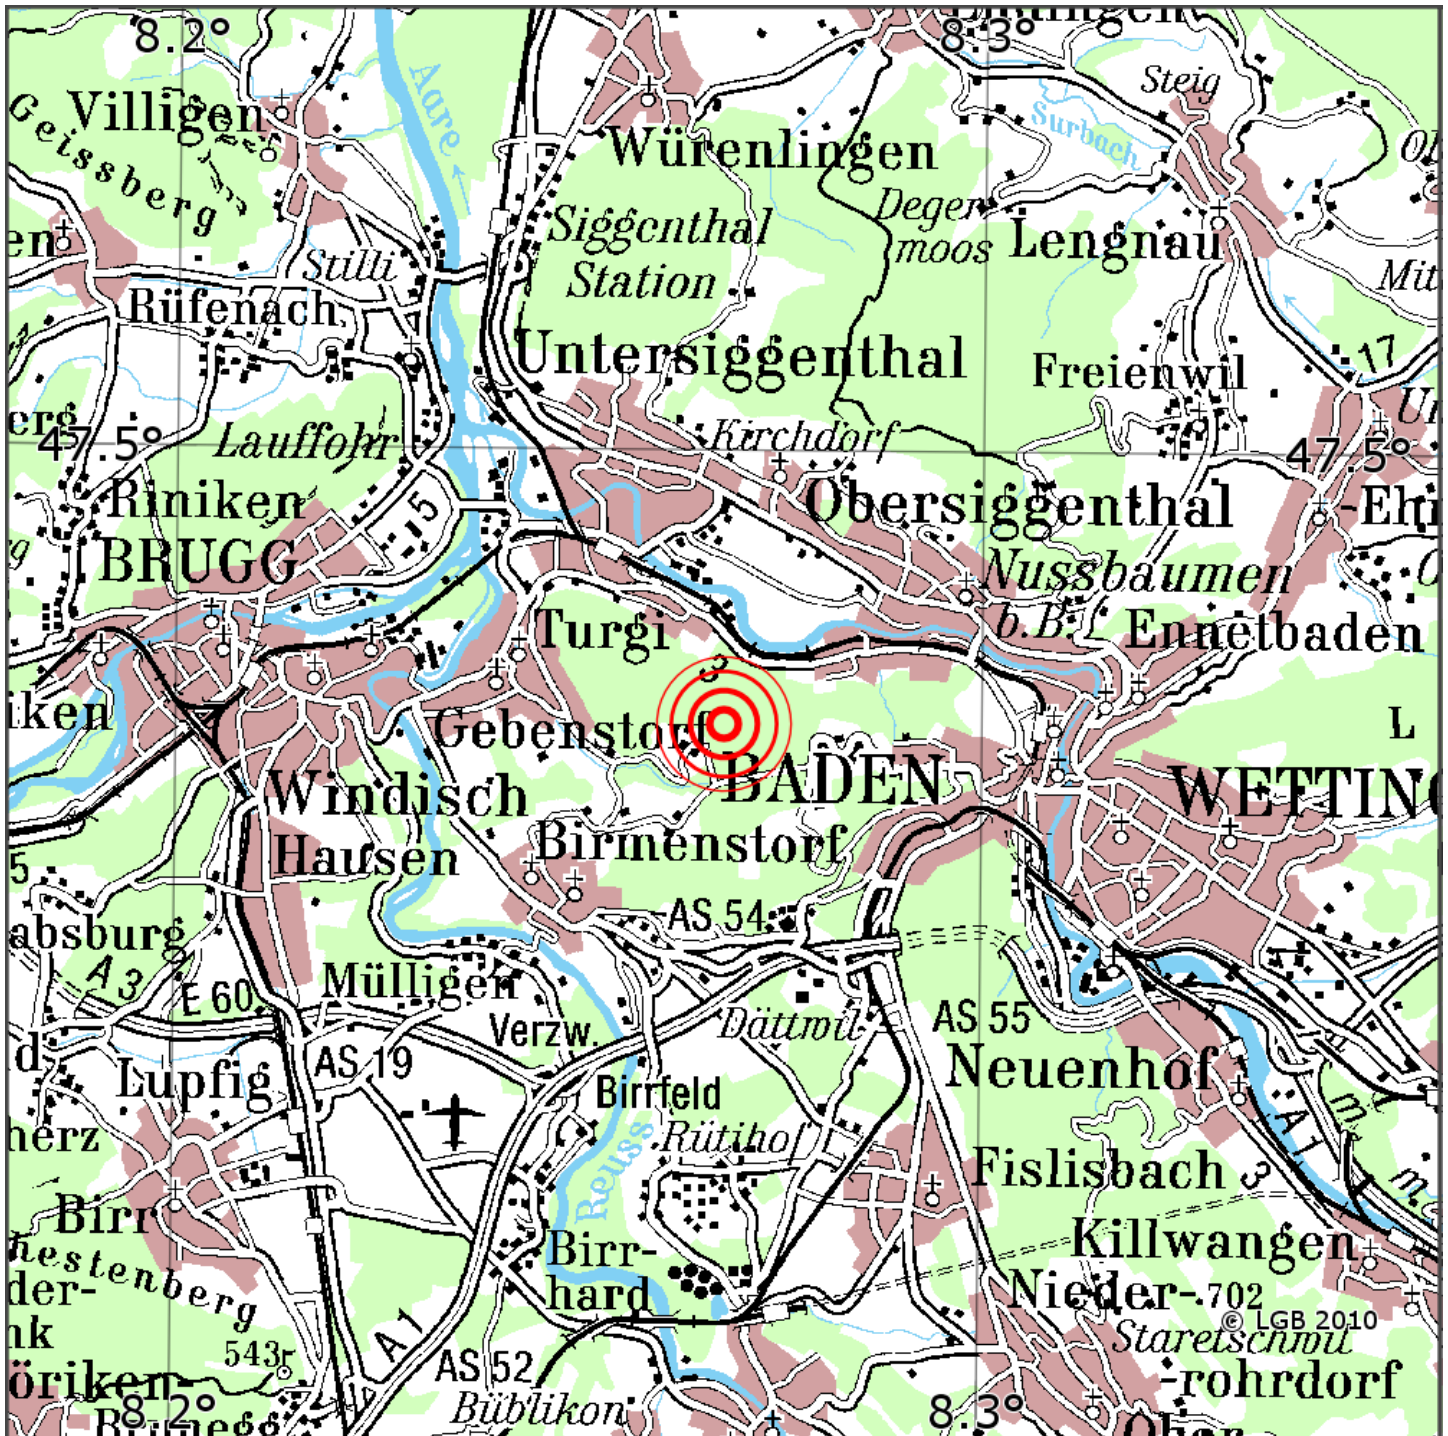

## Manuelle Erdbebenlokalisierung

Datum:	23.07.2020
Uhrzeit:	11:57:02.73
Ort:	Baden/Kt. Aargau/CH S
Lage des Epizentrums:	
Länge:	47.48
Breite:	17
Tiefe:	2.2
Magnitude:	t:
Qualität:	

Kartendarstellung auf Grundlage der DTK200-v © Bundesamt für Kartographie und Geodäsie, 2010