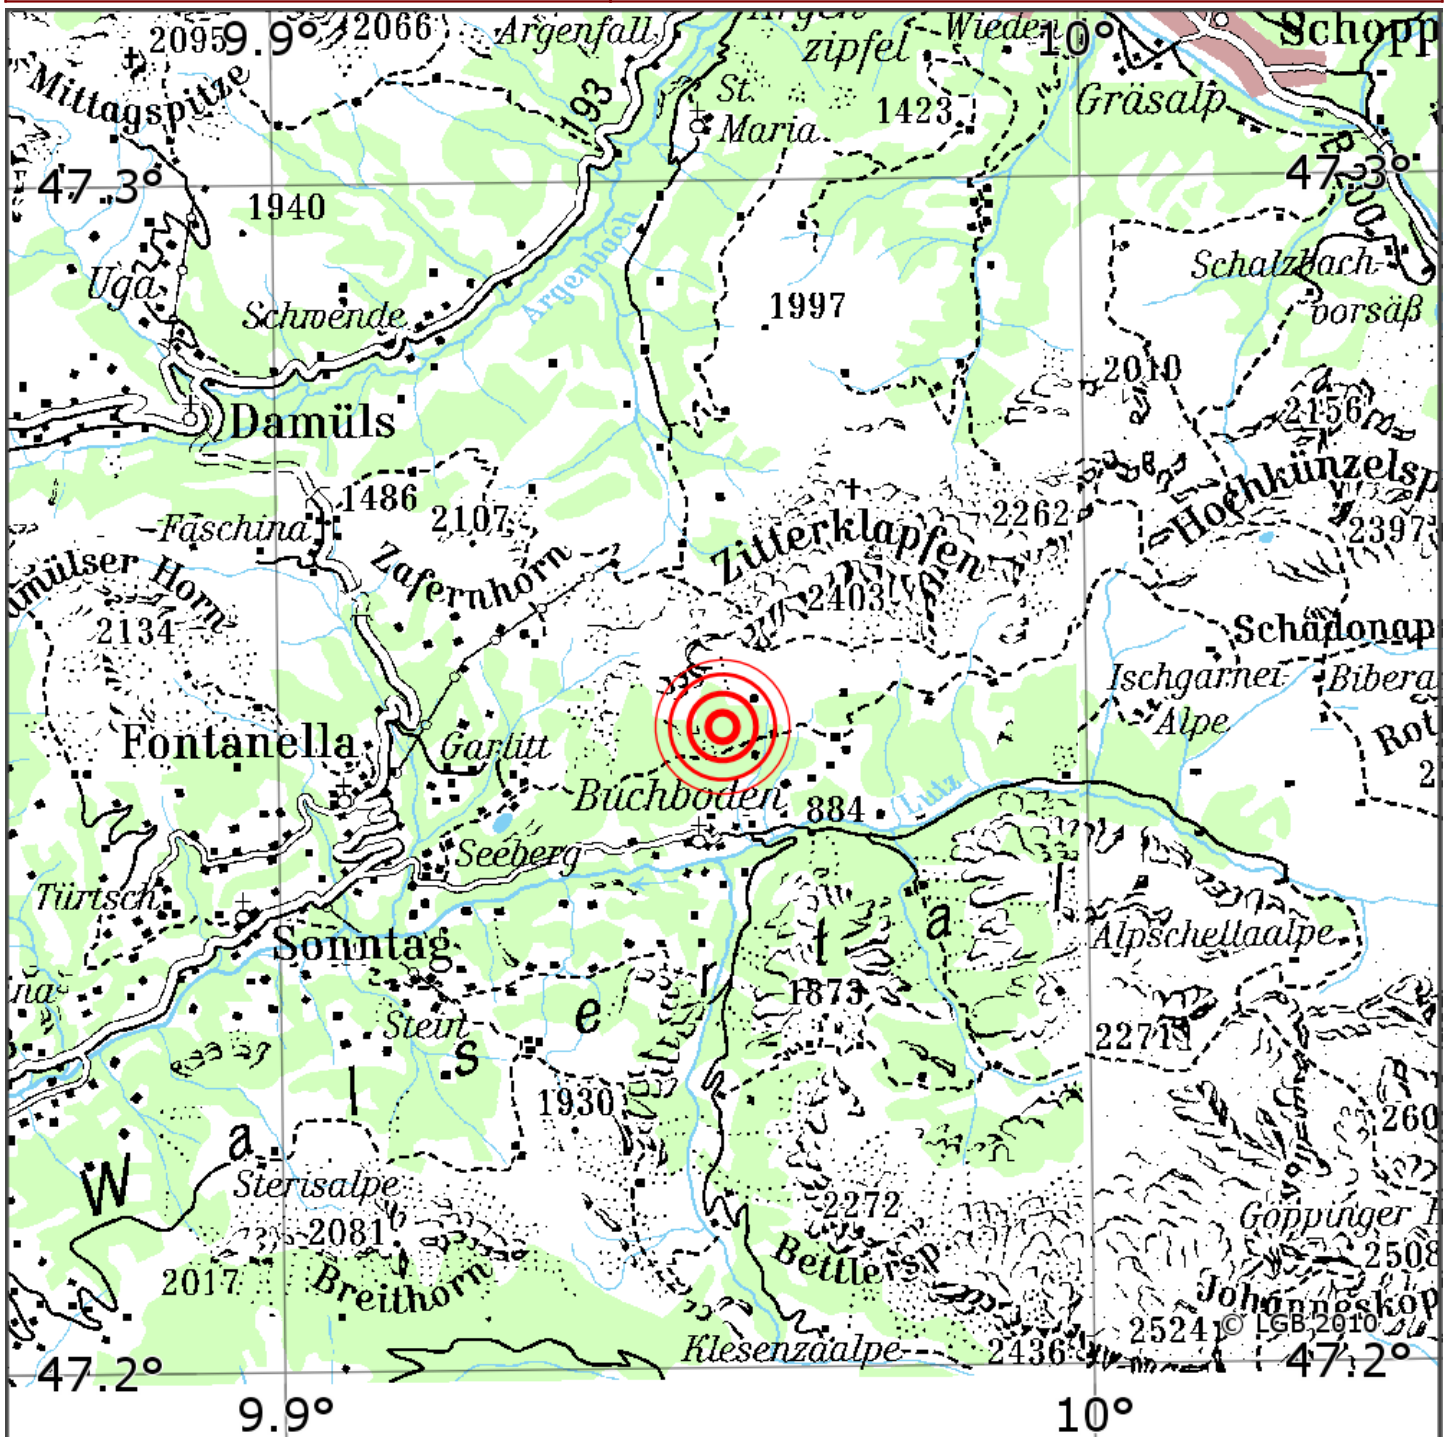

Manuelle Erdbebenlokalisierung

Datum:	23.07.2020
Uhrzeit:	21:00:11.47
Ort:	Fontanella/Vorarlberg/Oesterreich
Lage des Epizentrums:	
Länge:	10°
Breite:	47.25
Tiefe:	5*
Magnitude:	2.6
Qualität:	t

Kartendarstellung auf Grundlage der DTK200-v. © Bundesamt für Kartographie und Geodäsie, 2010