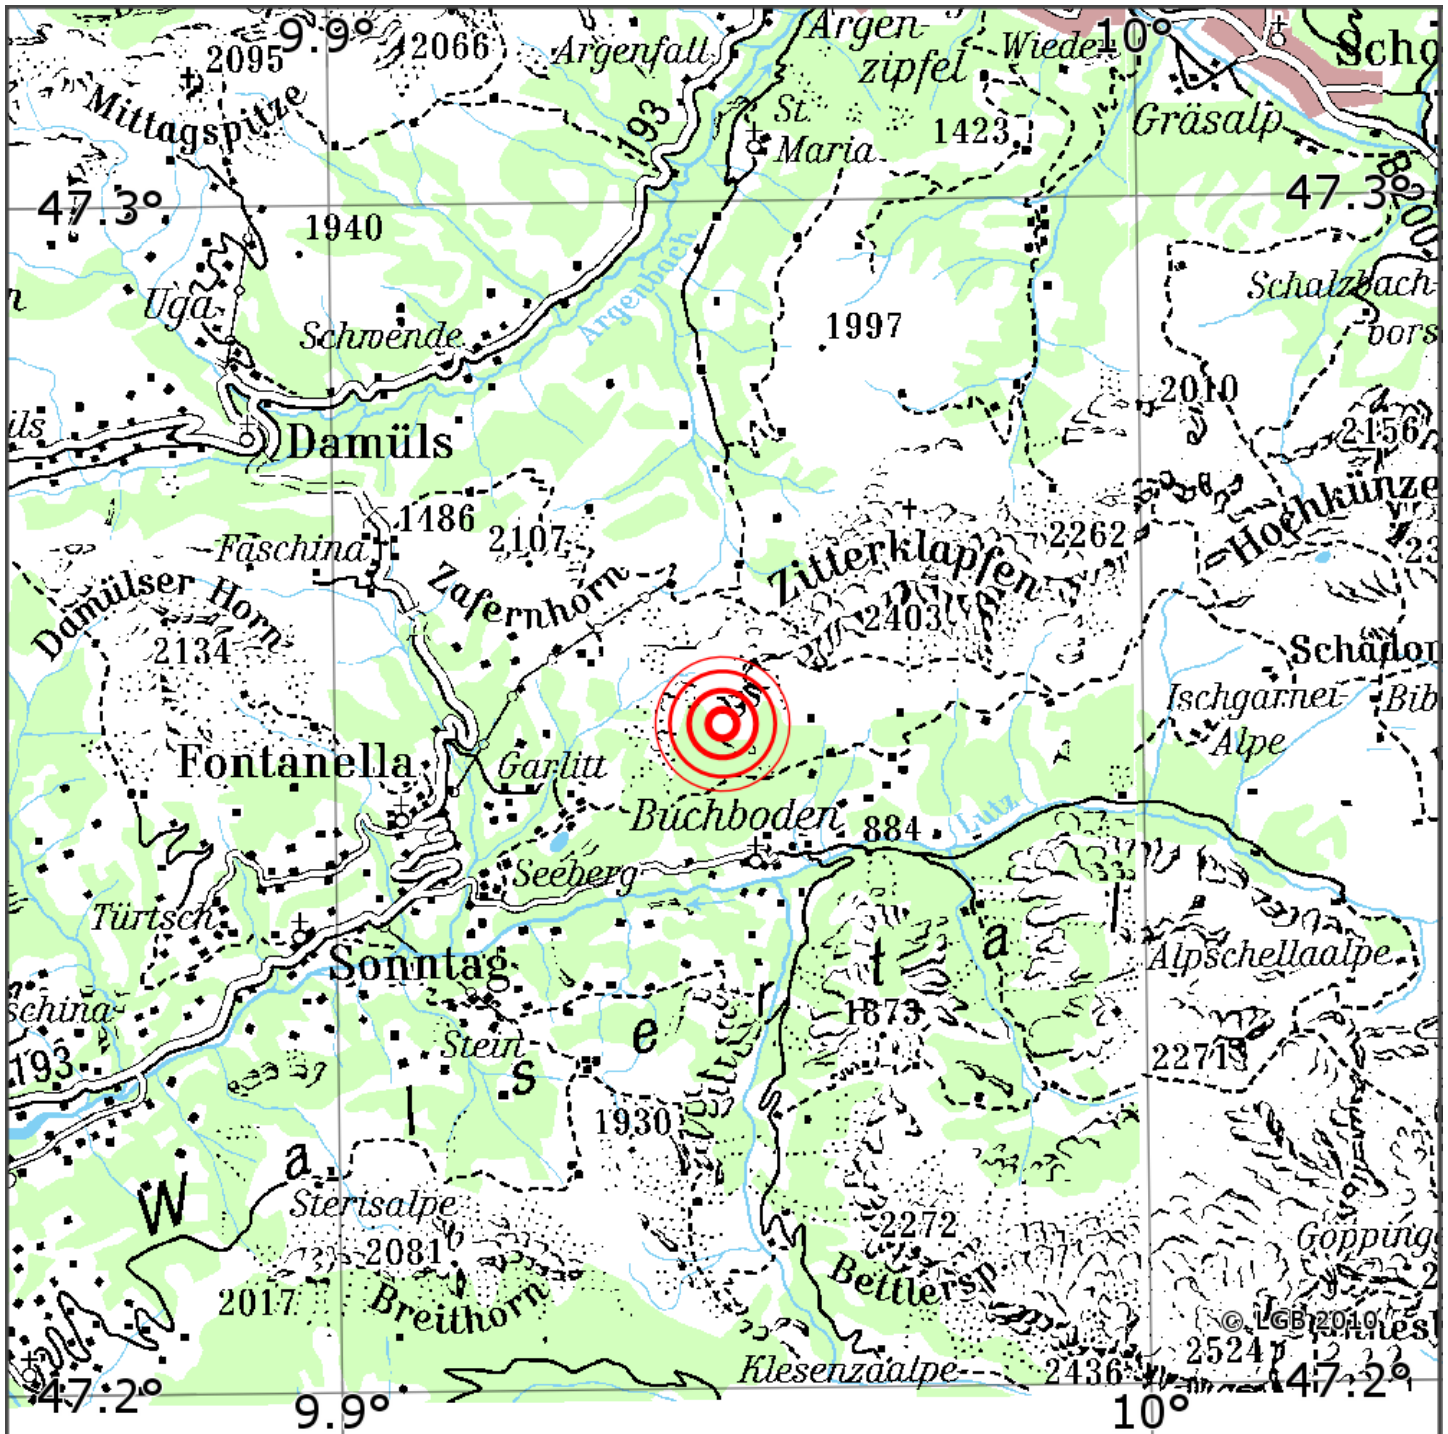

Manuelle Erdbebenlokalisierung

Datum:	23.07.2020
Uhrzeit:	18:38:08.99
Ort:	Fontanella/Vorarlberg/Oesterreich
Lage des Epizentrums:	
Länge:	9.9°
Breite:	47.26
Tiefe:	5*
Magnitude:	2.5
Qualität:	t

Kartendarstellung auf Grundlage der DTK200-v. © Bundesamt für Kartographie und Geodäsie, 2010