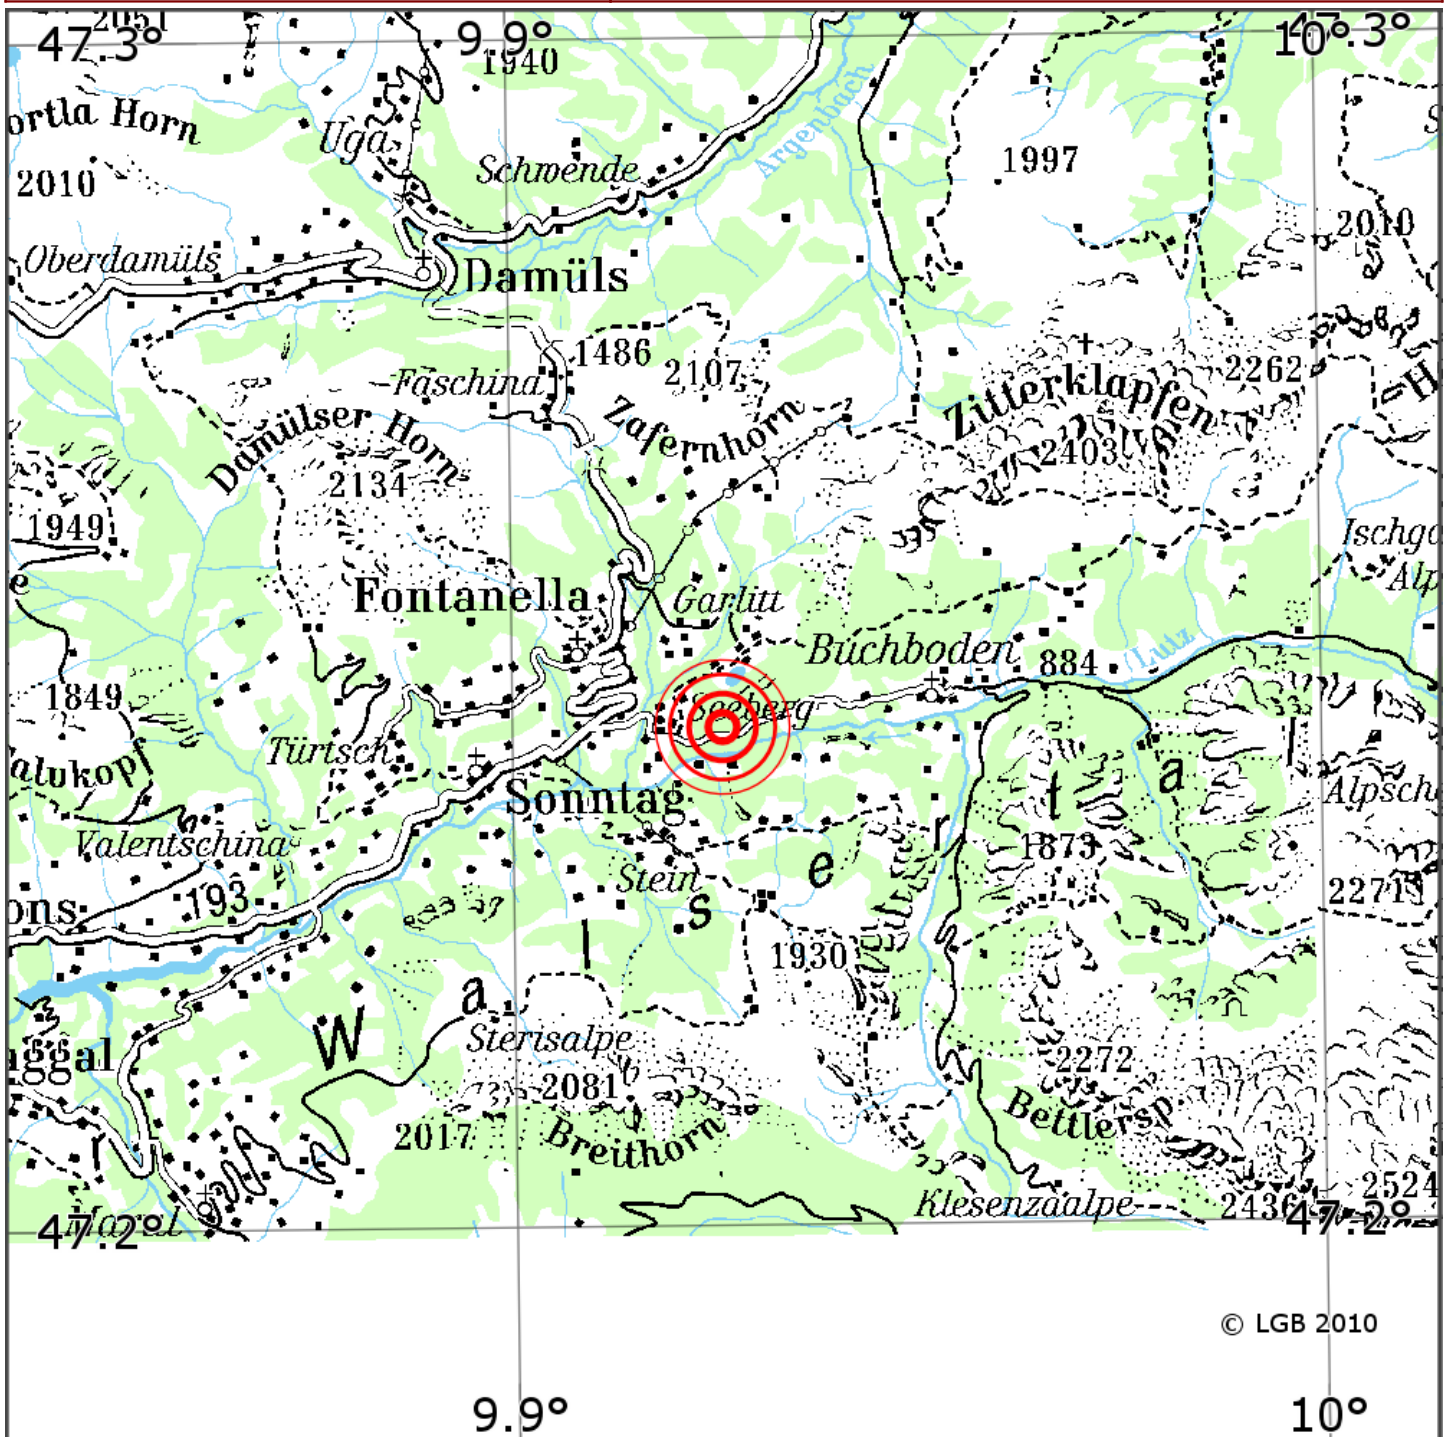

## Manuelle Erdbebenlokalisierung

Datum:	23.07.2020
Uhrzeit:	19:33:37.33
Ort:	Fontanella/Vorarlberg/Oesterreich
Lage des Epizentrums:	
Länge:	9.9°
Breite:	47.24
Tiefe:	5*
Magnitude:	1.7
Qualität:	t

© LGB 2010

Kartendarstellung auf Grundlage der DTK200-v. © Bundesamt für Kartographie und Geodäsie, 2010