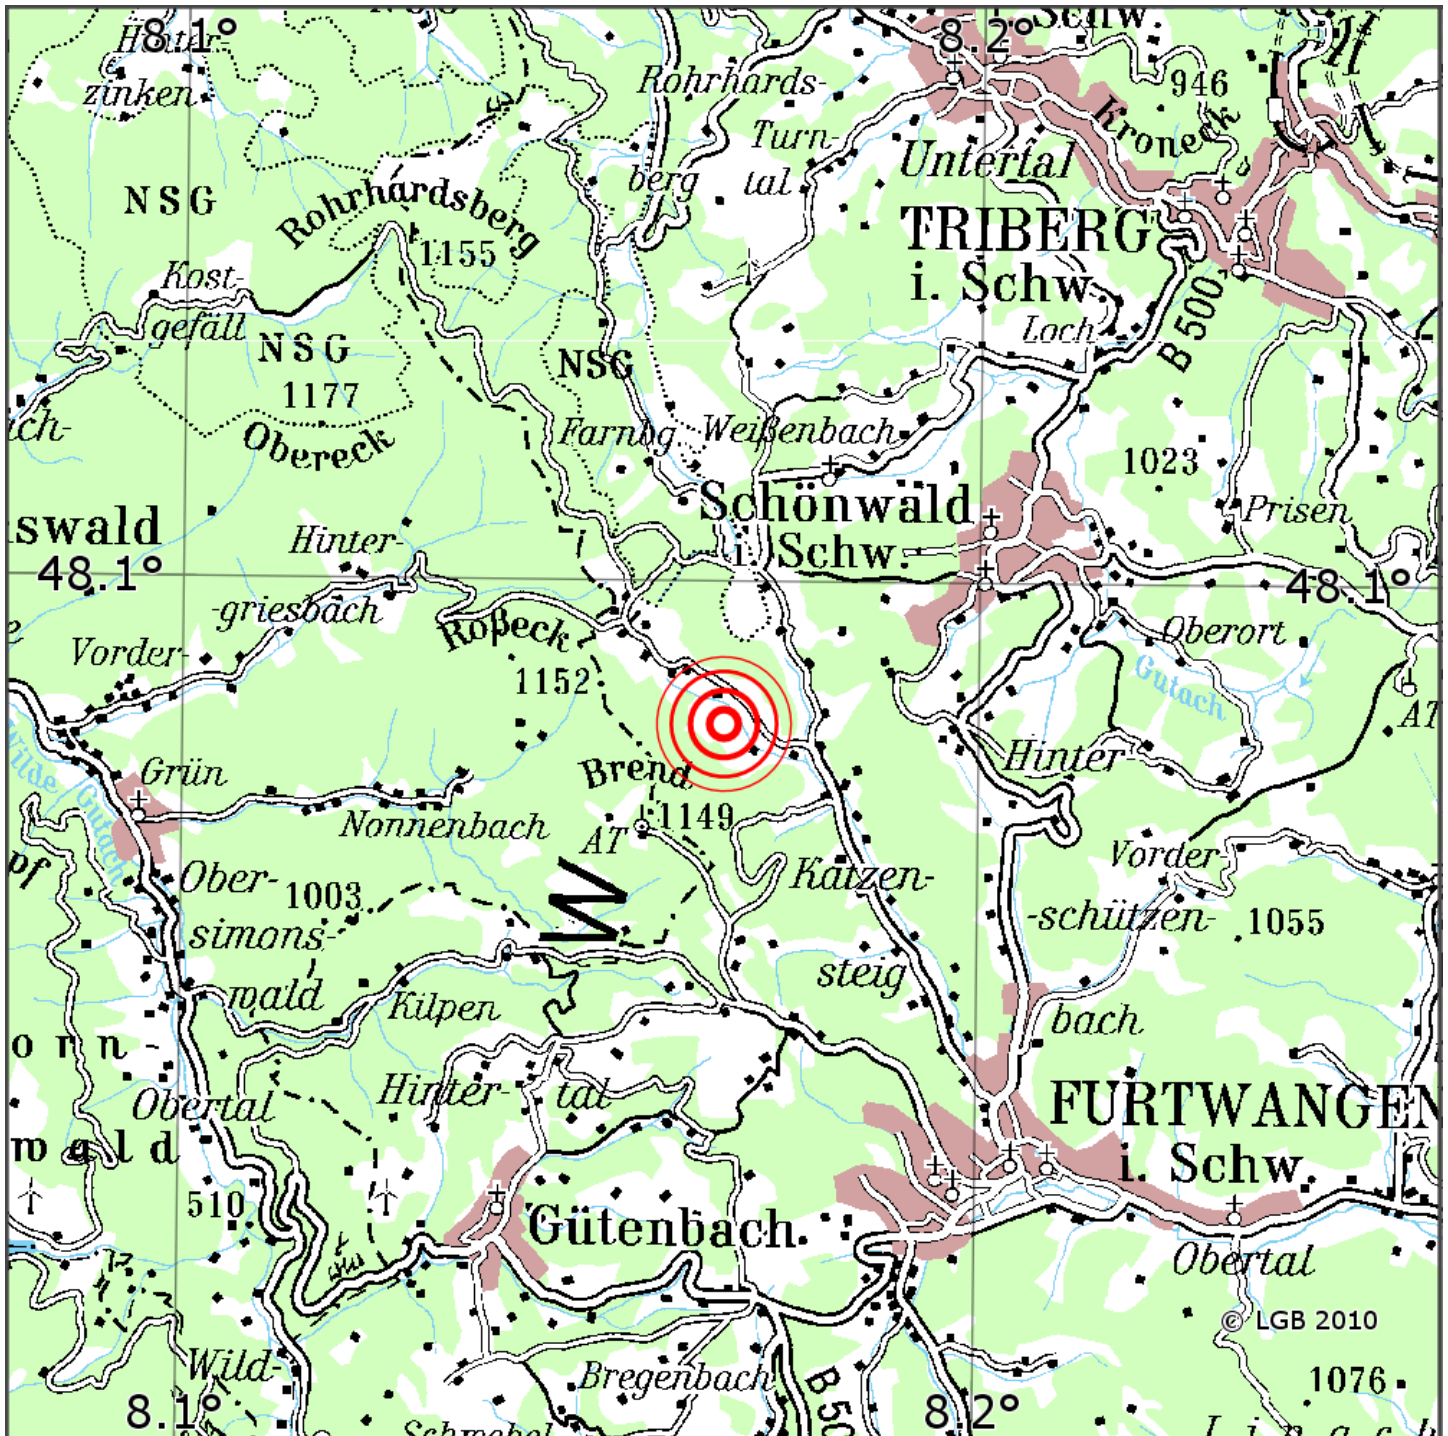

Manuelle Erdbebenlokalisierung

Datum:	25.07.2020
Uhrzeit:	06:05:30.61
Ort:	Furtwangen/Schwarzw.-Baar-Kreis/BW
Lage des Epizentrums:	
Länge:	9° 20' 30.11"
Breite:	48.09
Tiefe:	3*
Magnitude:	1.3
Qualität:	1

Kartendarstellung auf Grundlage der DTK200-v. © Bundesamt für Kartographie und Geodäsie, 2010