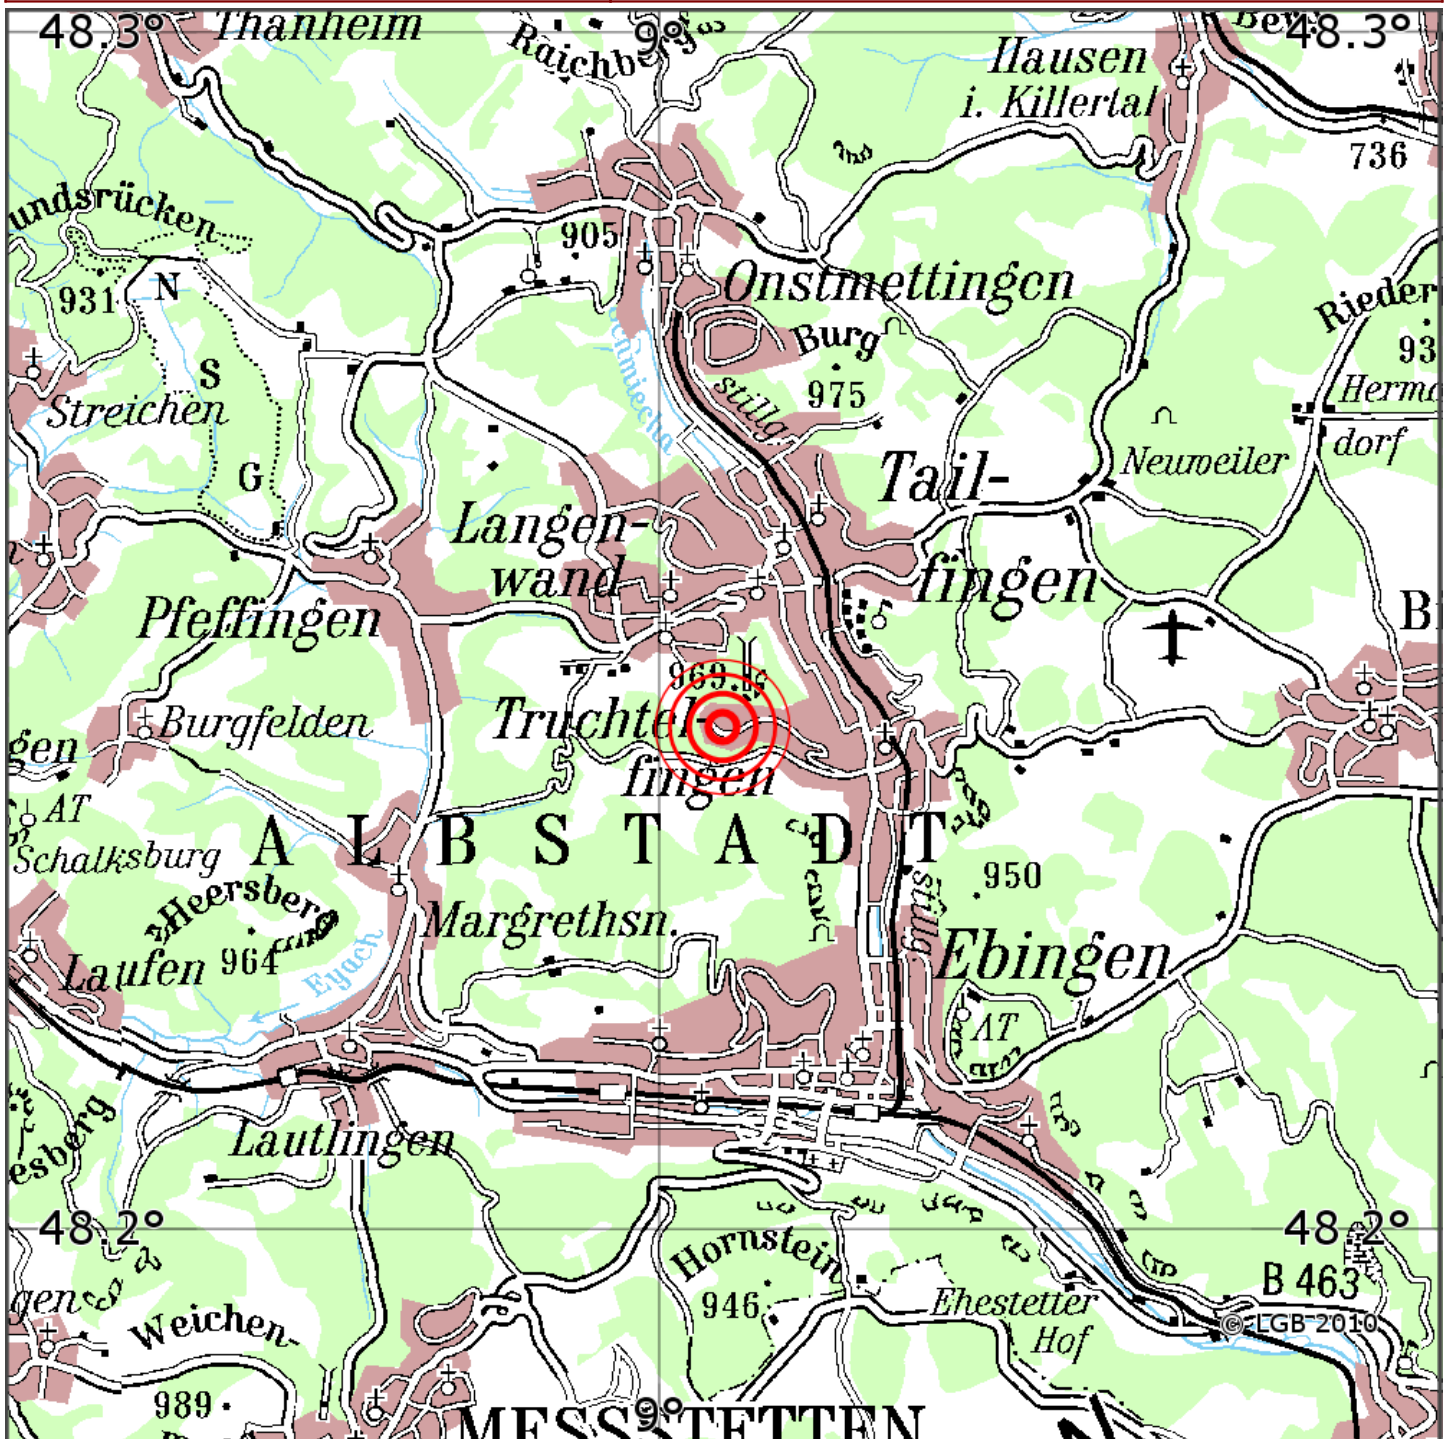

Manuelle Erdbebenlokalisierung

Datum:	25.07.2020
Uhrzeit:	01:56:36.59
Ort:	Albstadt/Zollernalbkreis/BW
Lage des Epizentrums:	
Länge:	48.24
Breite:	9.69
Tiefe:	5
Magnitude:	0.5
Qualität:	1

Kartendarstellung auf Grundlage der DTK200-v. © Bundesamt für Kartographie und Geodäsie, 2010