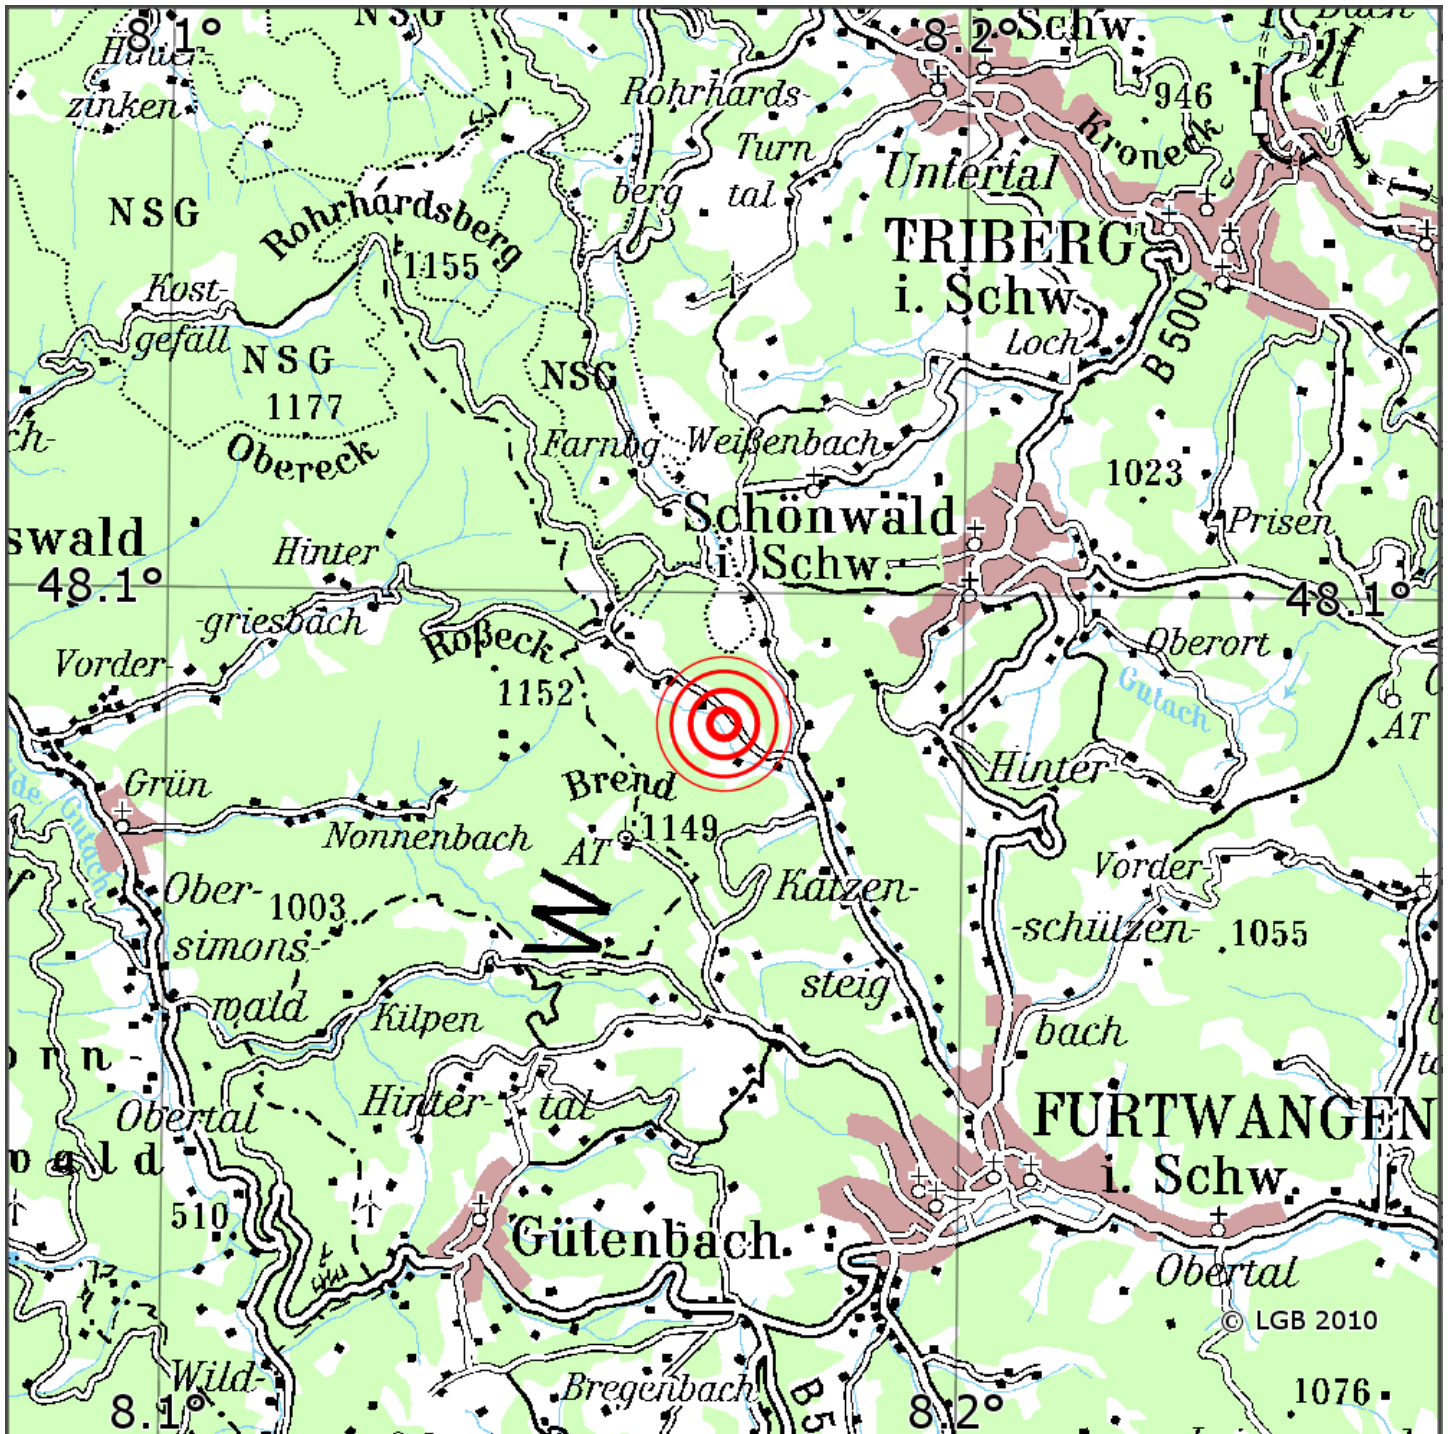

## Manuelle Erdbebenlokalisierung

Datum:	25.07.2020
Uhrzeit:	06:30:56.38
Ort:	Furtwangen/Schwarzw.-Baar-Kreis/BW
Lage des Epizentrums:	
L&auml;uml	nge:
Breite:	48.09
Tiefe:	3*
Magnitude:	0.6
Qualit&auml;uml	t:

Kartendarstellung auf Grundlage der DTK200-v © Bundesamt für Kartographie und Geodäsie, 2010