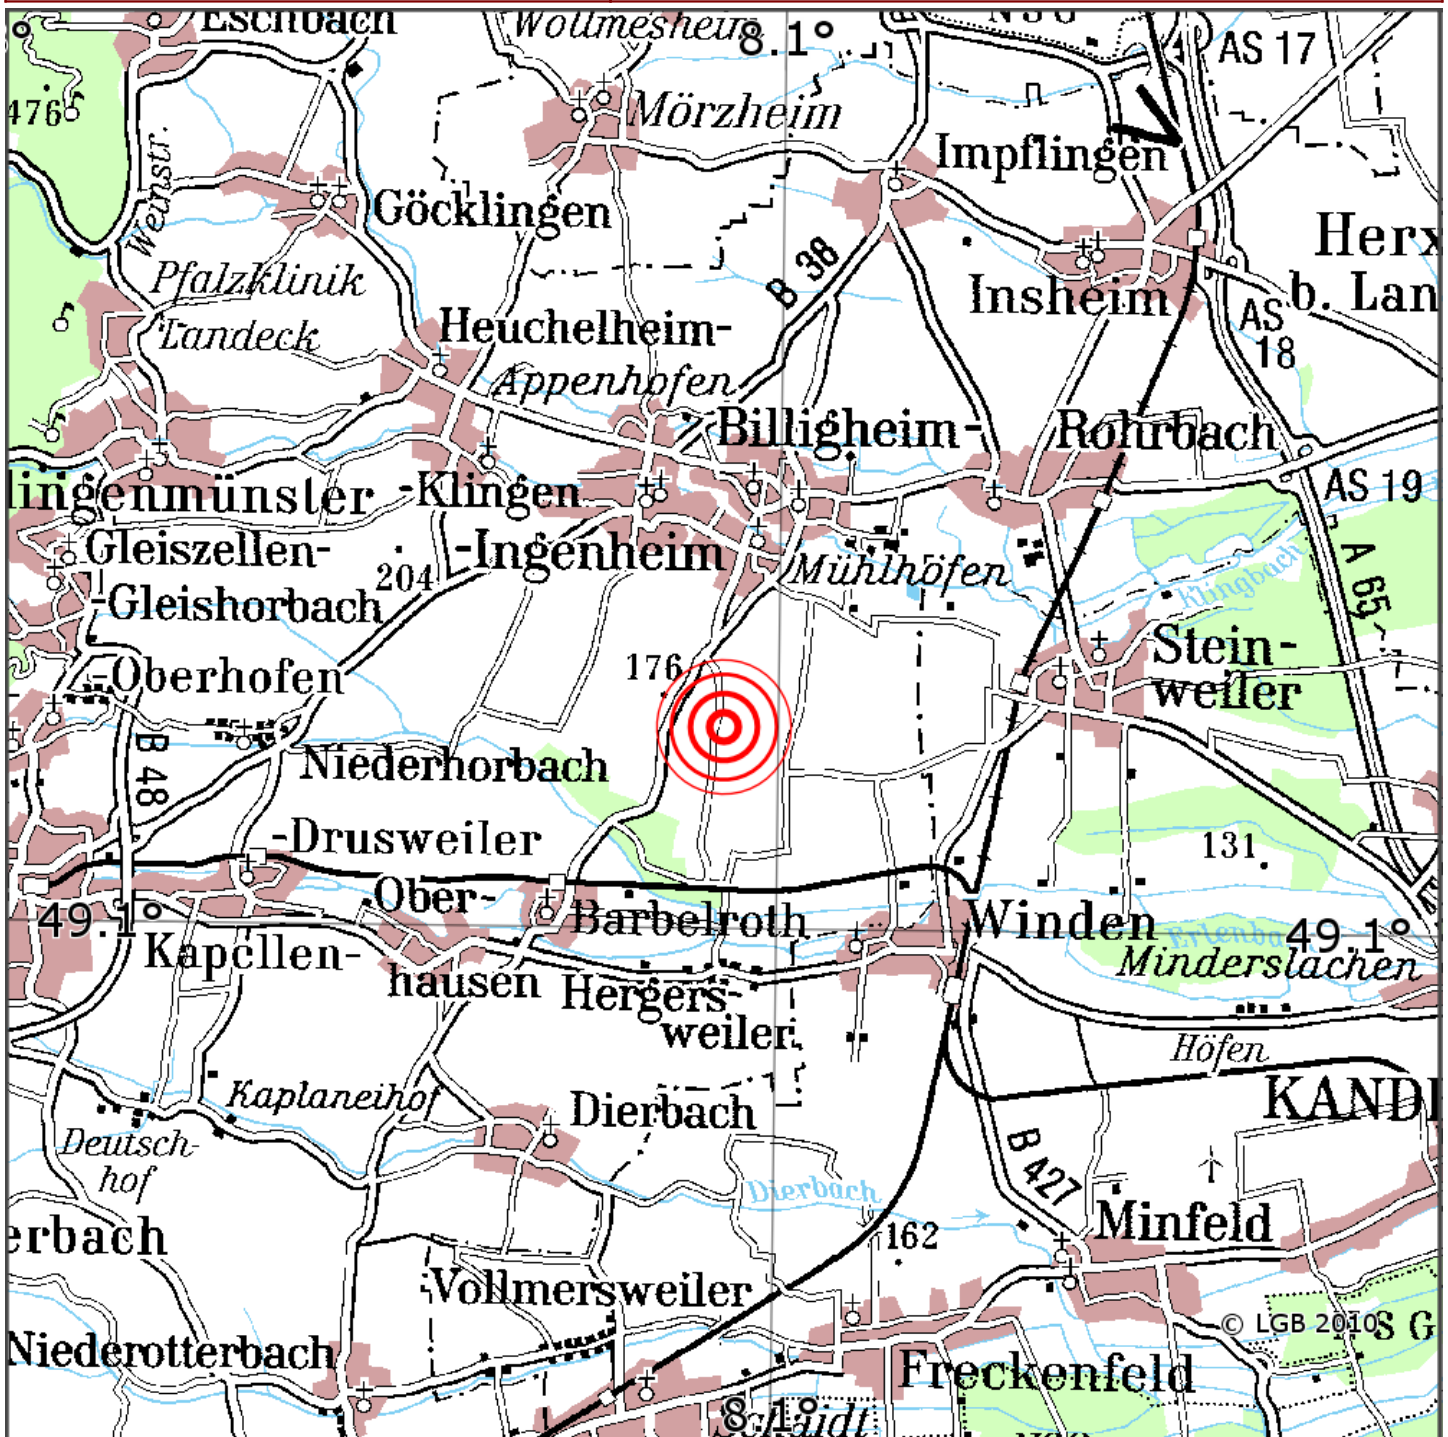

## Manuelle Erdbebenlokalisierung

Datum:	26.07.2020
Uhrzeit:	01:27:45.59
Ort:	Billigheim/Lkrs. Suedl. Weinstr./RP
Lage des Epizentrums:	
Länge:	9.12
Breite:	49.12
Tiefe:	7
Magnitude:	0.9
Qualität:	1

Kartendarstellung auf Grundlage der DTK200-v. © Bundesamt für Kartographie und Geodäsie, 2010