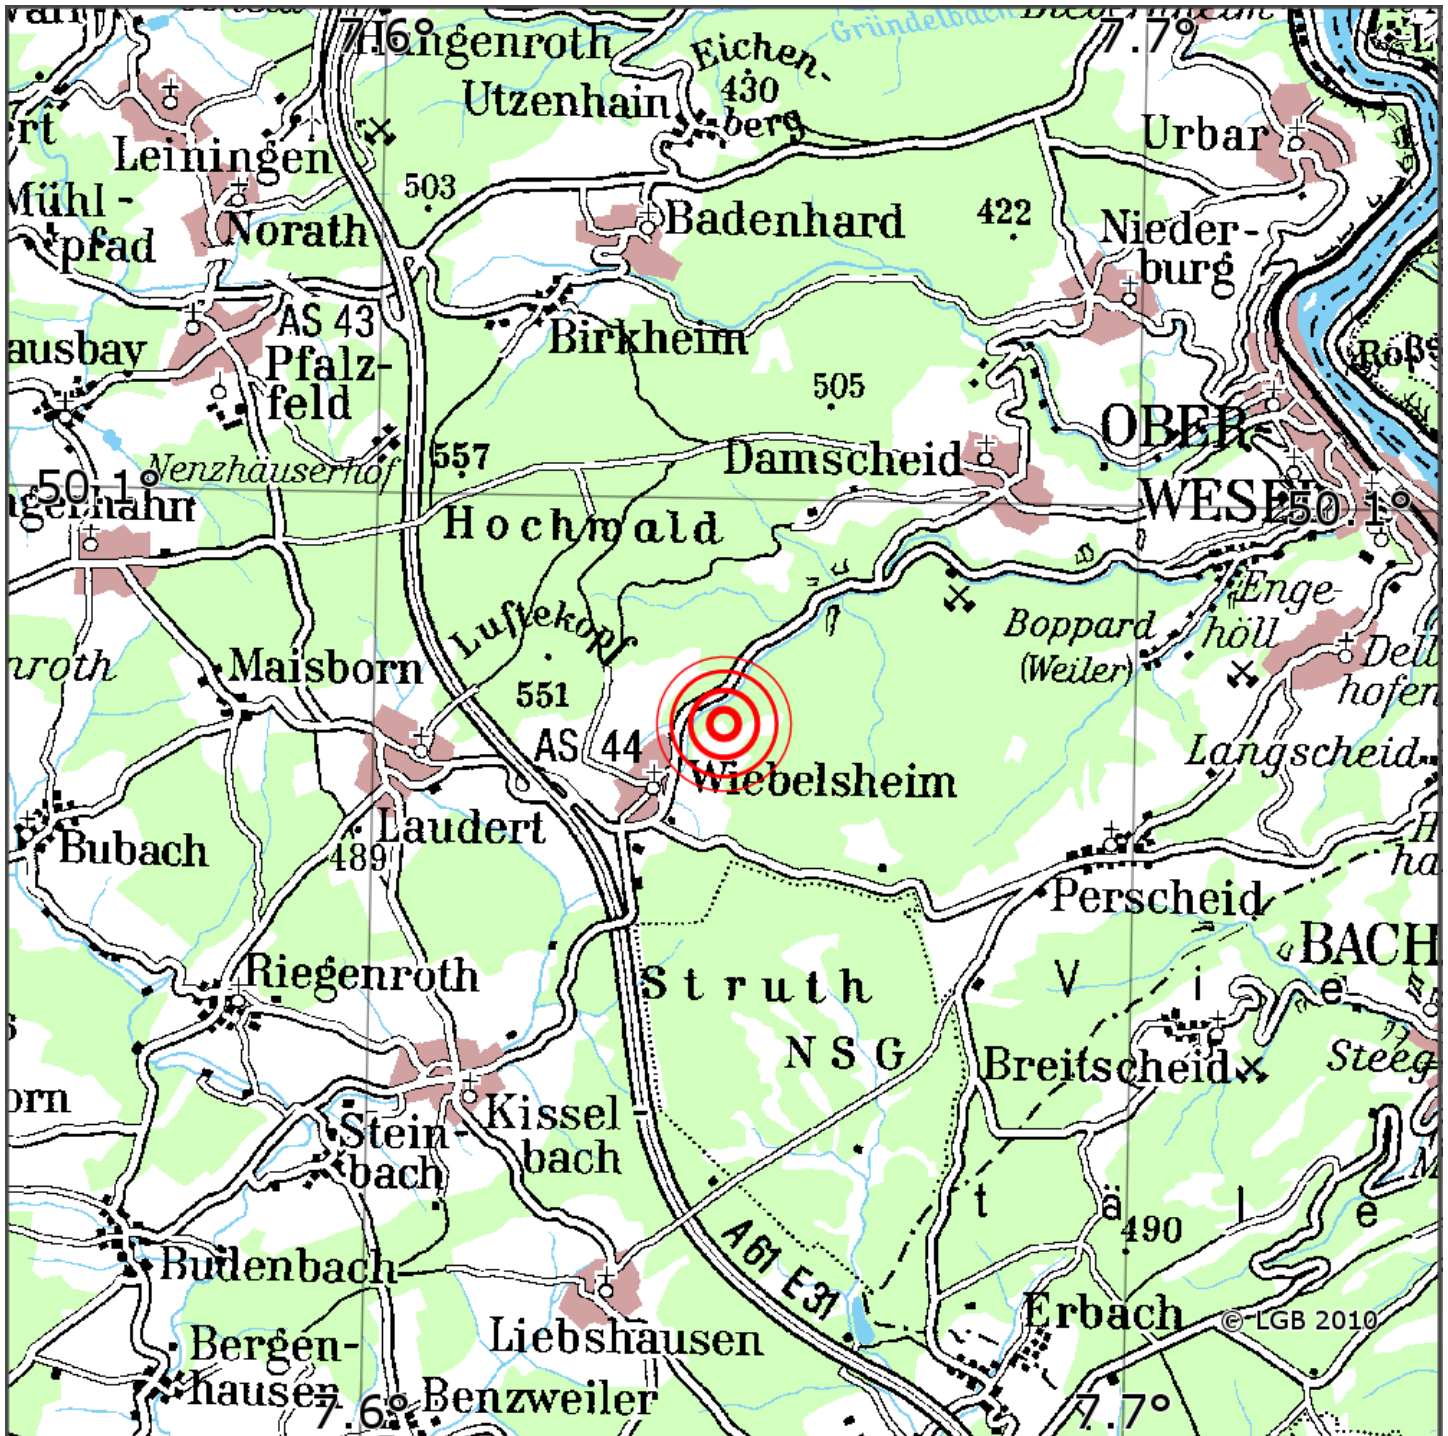

## Manuelle Erdbebenlokalisierung

Datum:	28.07.2020
Uhrzeit:	14:14:12.13
Ort:	Wiebelsheim/Rhein-Hunsr.-Kreis/RLP
Lage des Epizentrums:	
Länge:	50.08
Breite:	10*
Tiefe:	1.4
Magnitude:	t:
Qualität:	

Kartendarstellung auf Grundlage der DTK200-v. © Bundesamt für Kartographie und Geodäsie, 2010