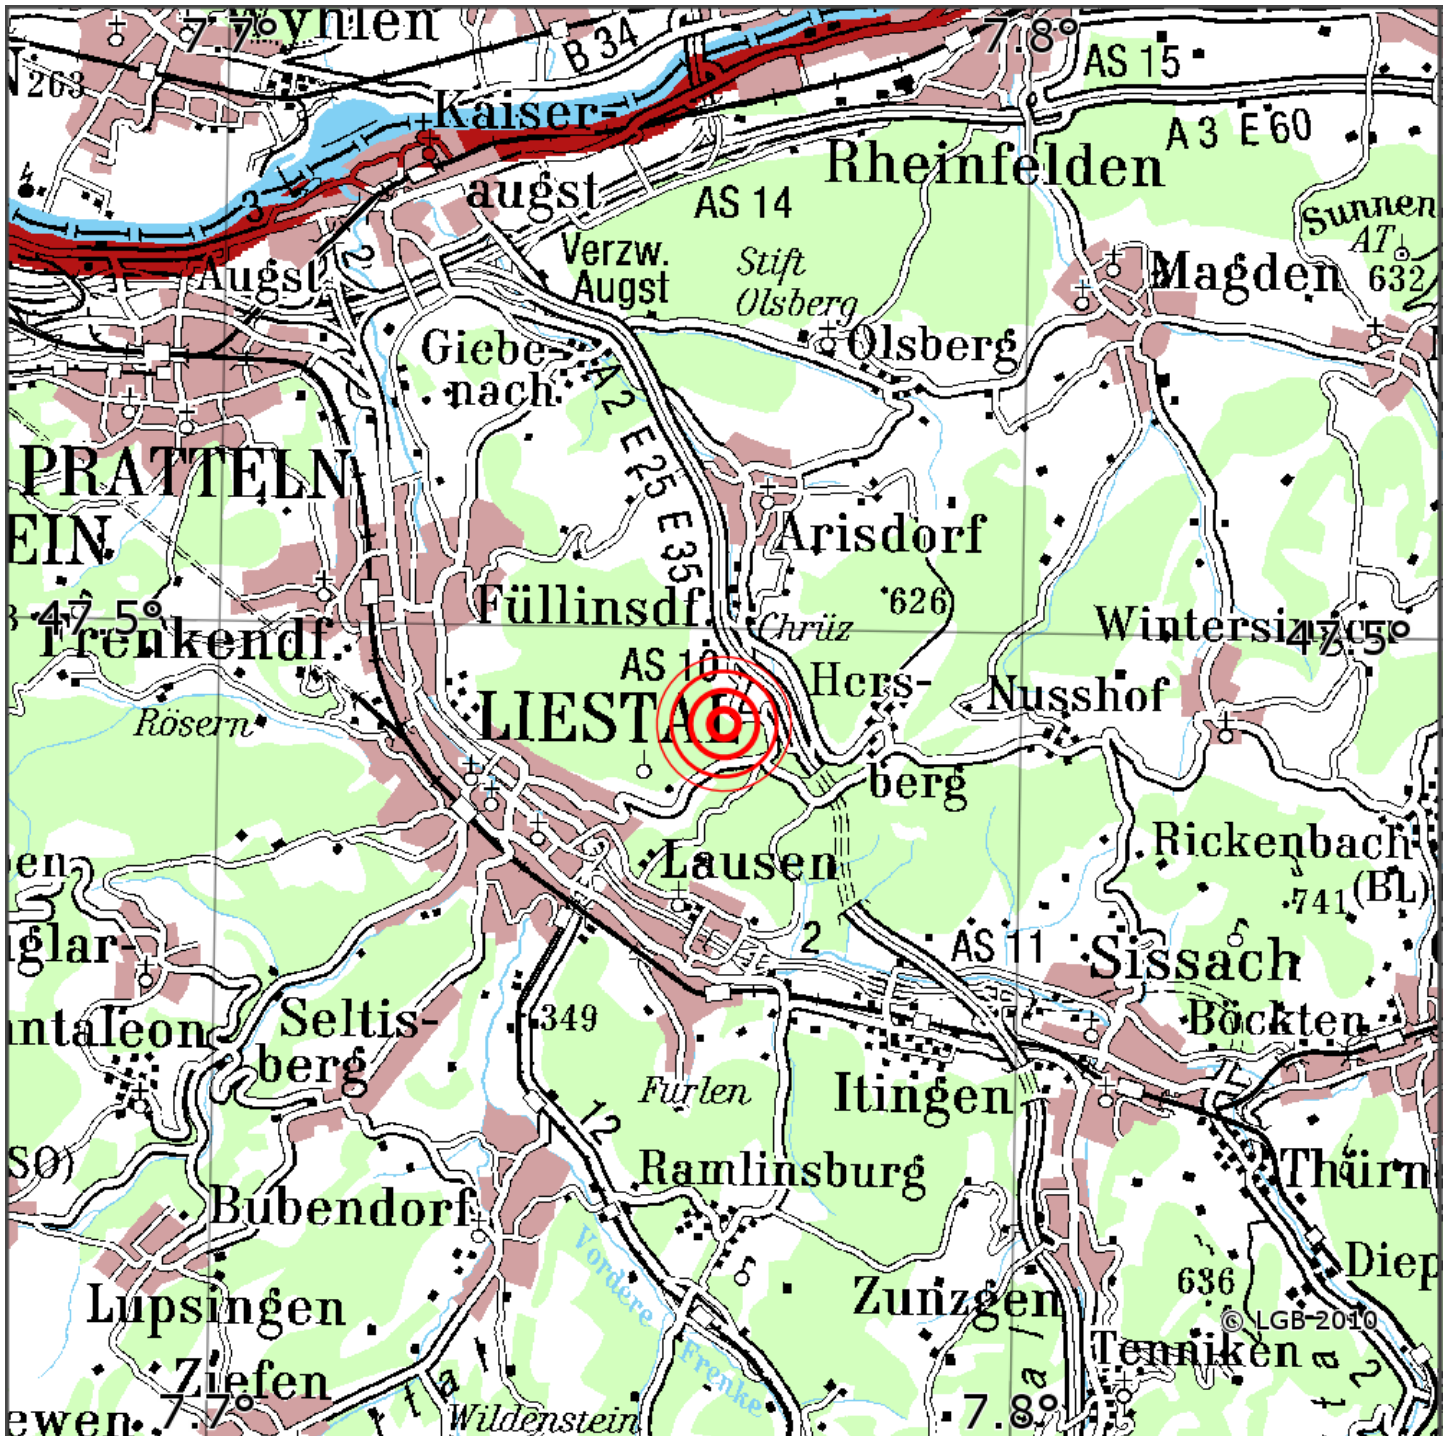

Manuelle Erdbebenlokalisierung

Datum:	19.08.2020
Uhrzeit:	12:44:05.87
Ort:	Liestal/Kt. Basel-Landschaft/CH
Lage des Epizentrums:	
Läuml	nge:
Breite:	47.49
Tiefe:	5*
Magnitude:	0.8
Qualitäuml	t:

Kartendarstellung auf Grundlage der DTK200-v. © Bundesamt für Kartographie und Geodäsie, 2010