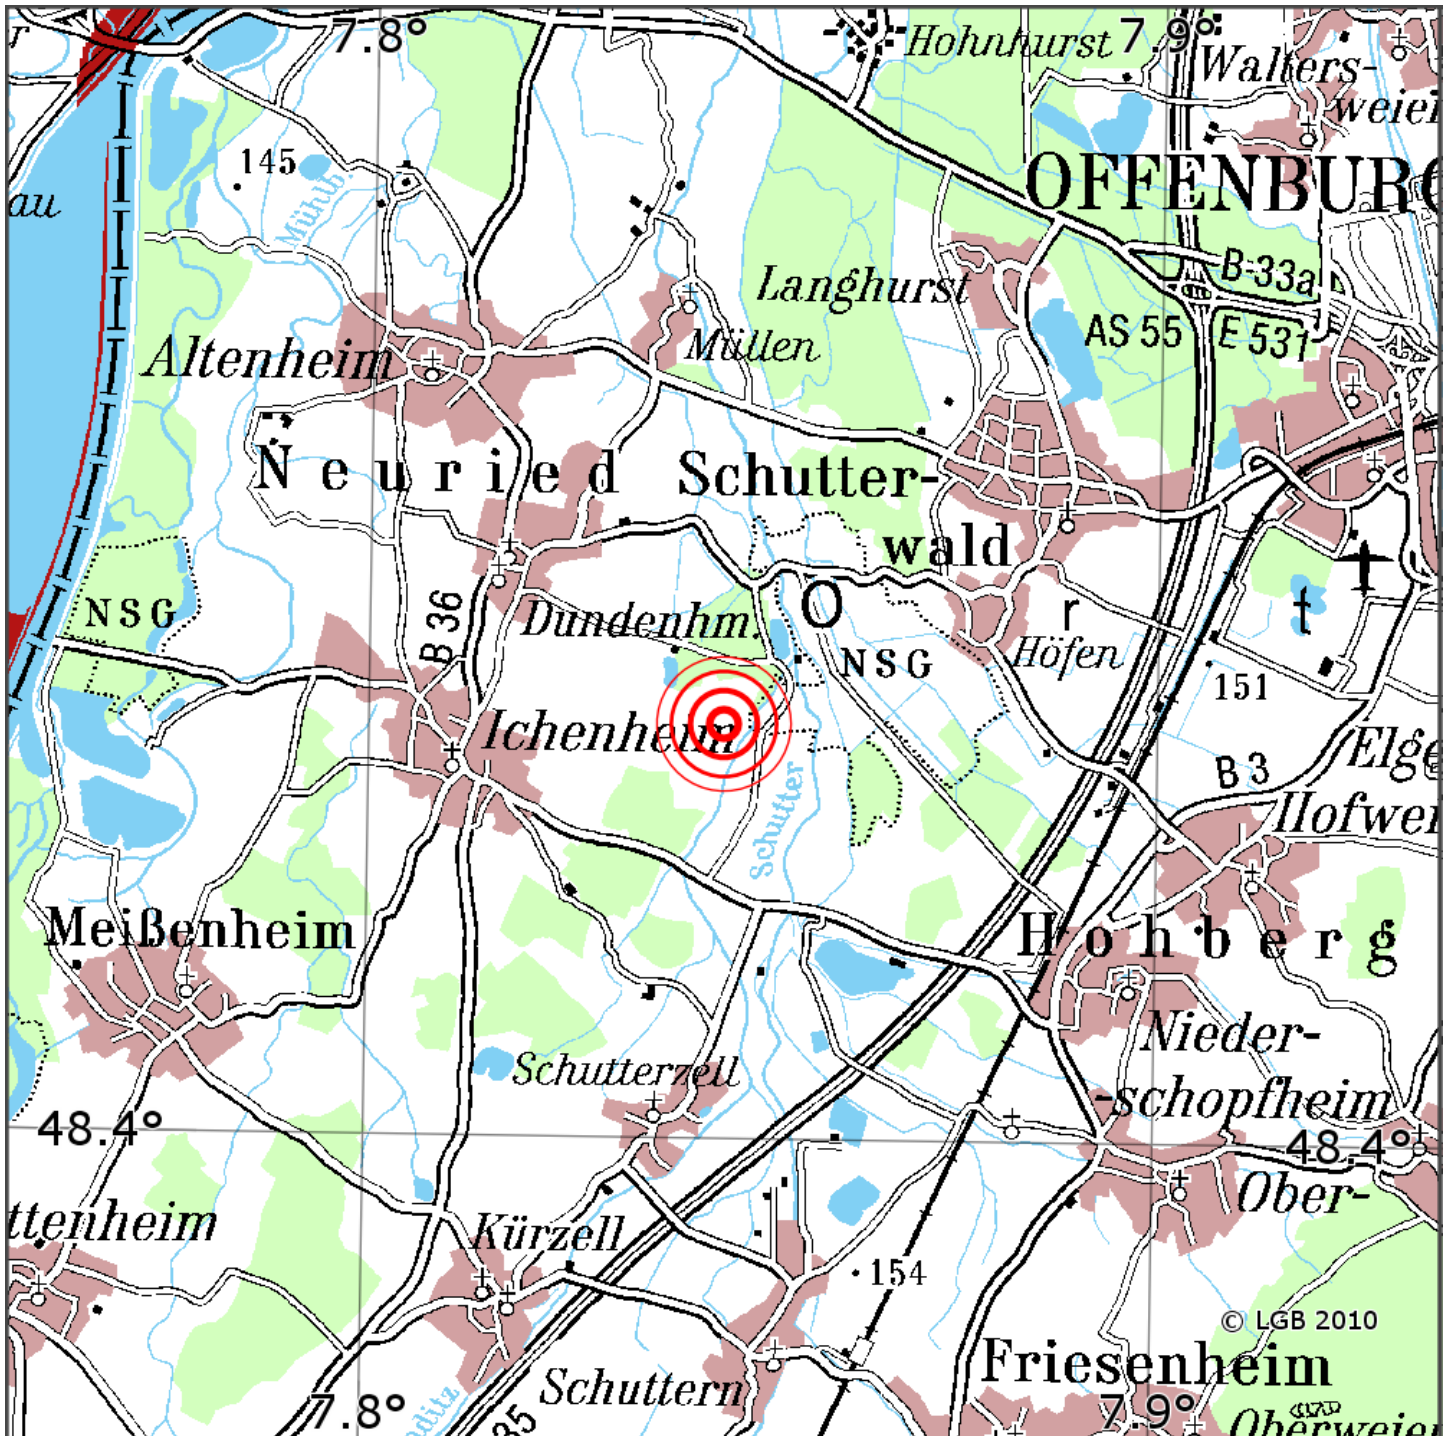

Manuelle Erdbebenlokalisierung

Datum:	20.08.2020
Uhrzeit:	10:19:43.81
Ort:	Neuried/Ortenaukreis/BW
Lage des Epizentrums:	
Länge:	7.8
Breite:	48.44
Tiefe:	11
Magnitude:	1.5
Qualität:	1

Kartendarstellung auf Grundlage der DTK200-v © Bundesamt für Kartographie und Geodäsie, 2010