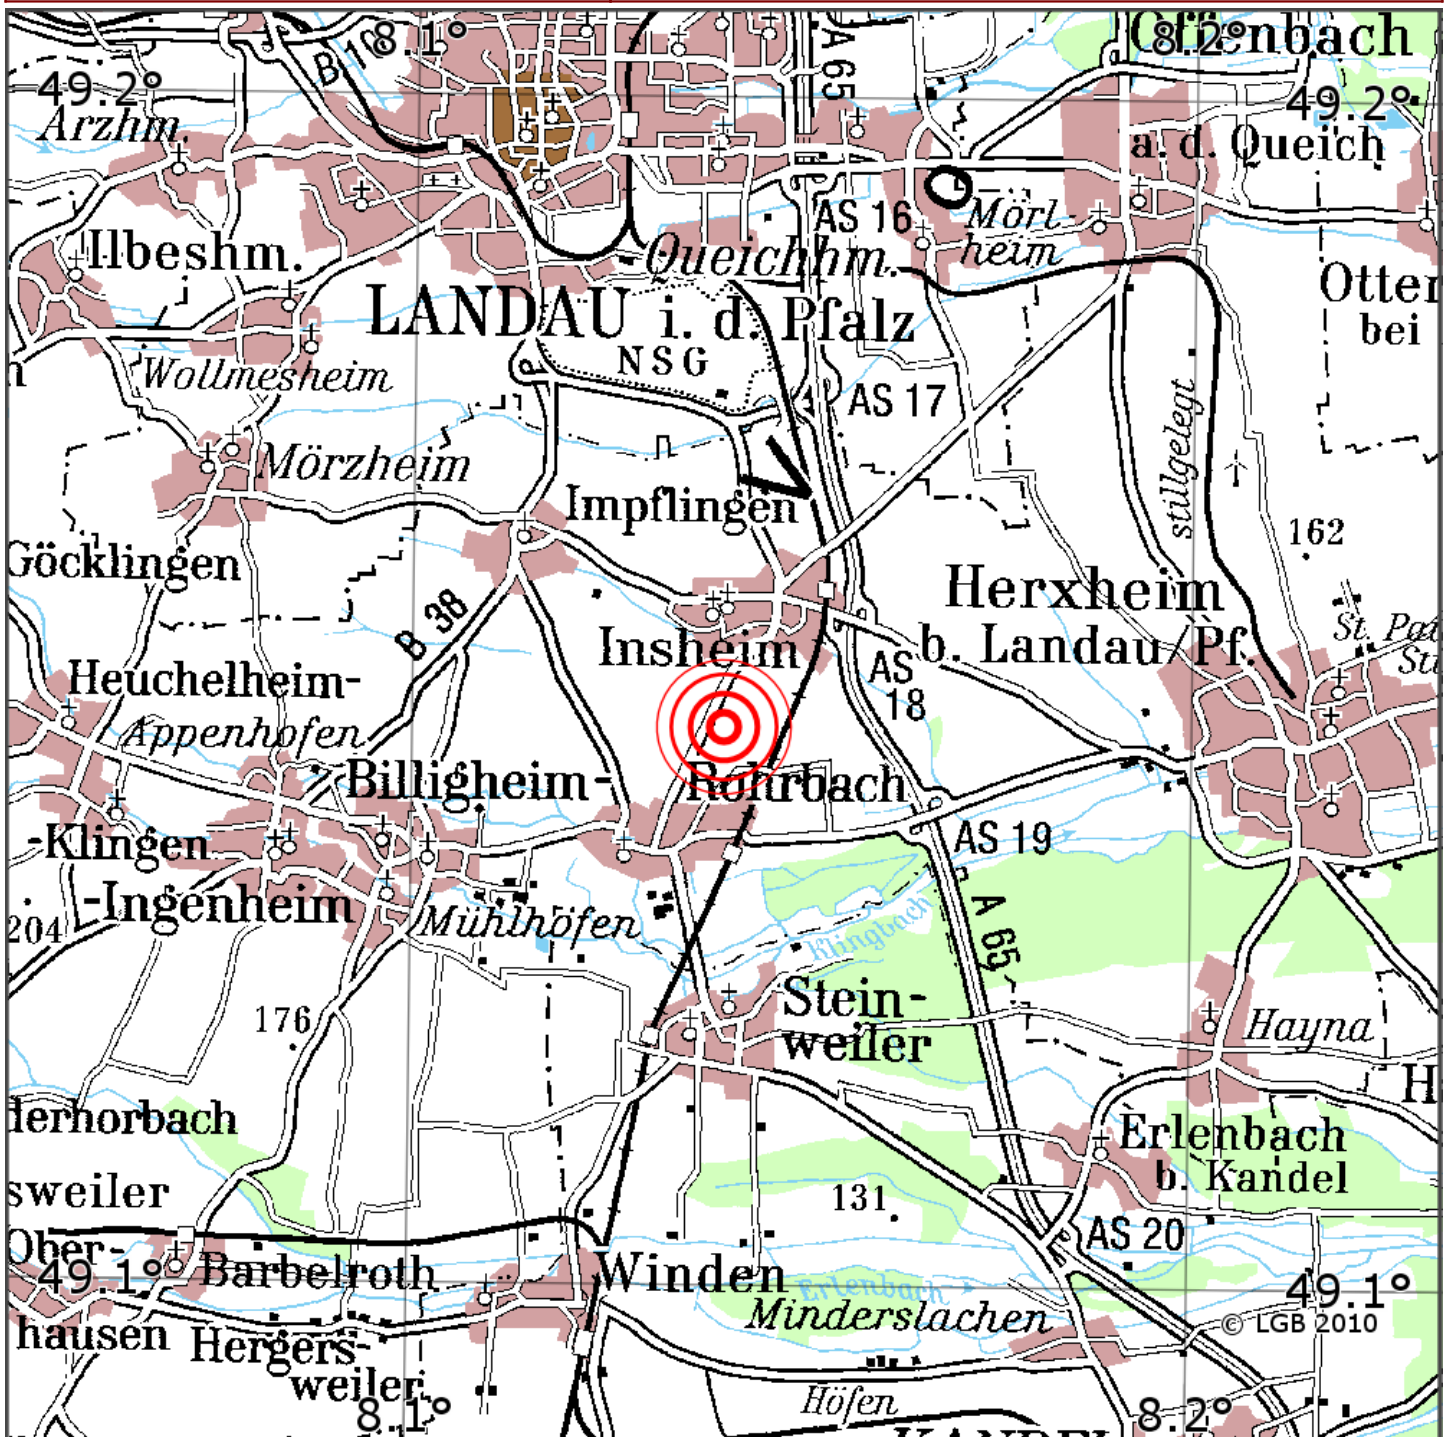

## Manuelle Erdbebenlokalisierung

Datum:	23.08.2020
Uhrzeit:	16:56:31.68
Ort:	Insheim/Lkrs. Suedl. Weinstr./RLP
Lage des Epizentrums:	
L&auml;uml	nge:
Breite:	49.15
Tiefe:	4*
Magnitude:	0.9
Qualit&auml;l	t:

Kartendarstellung auf Grundlage der DTK200-v. © Bundesamt für Kartographie und Geodäsie, 2010