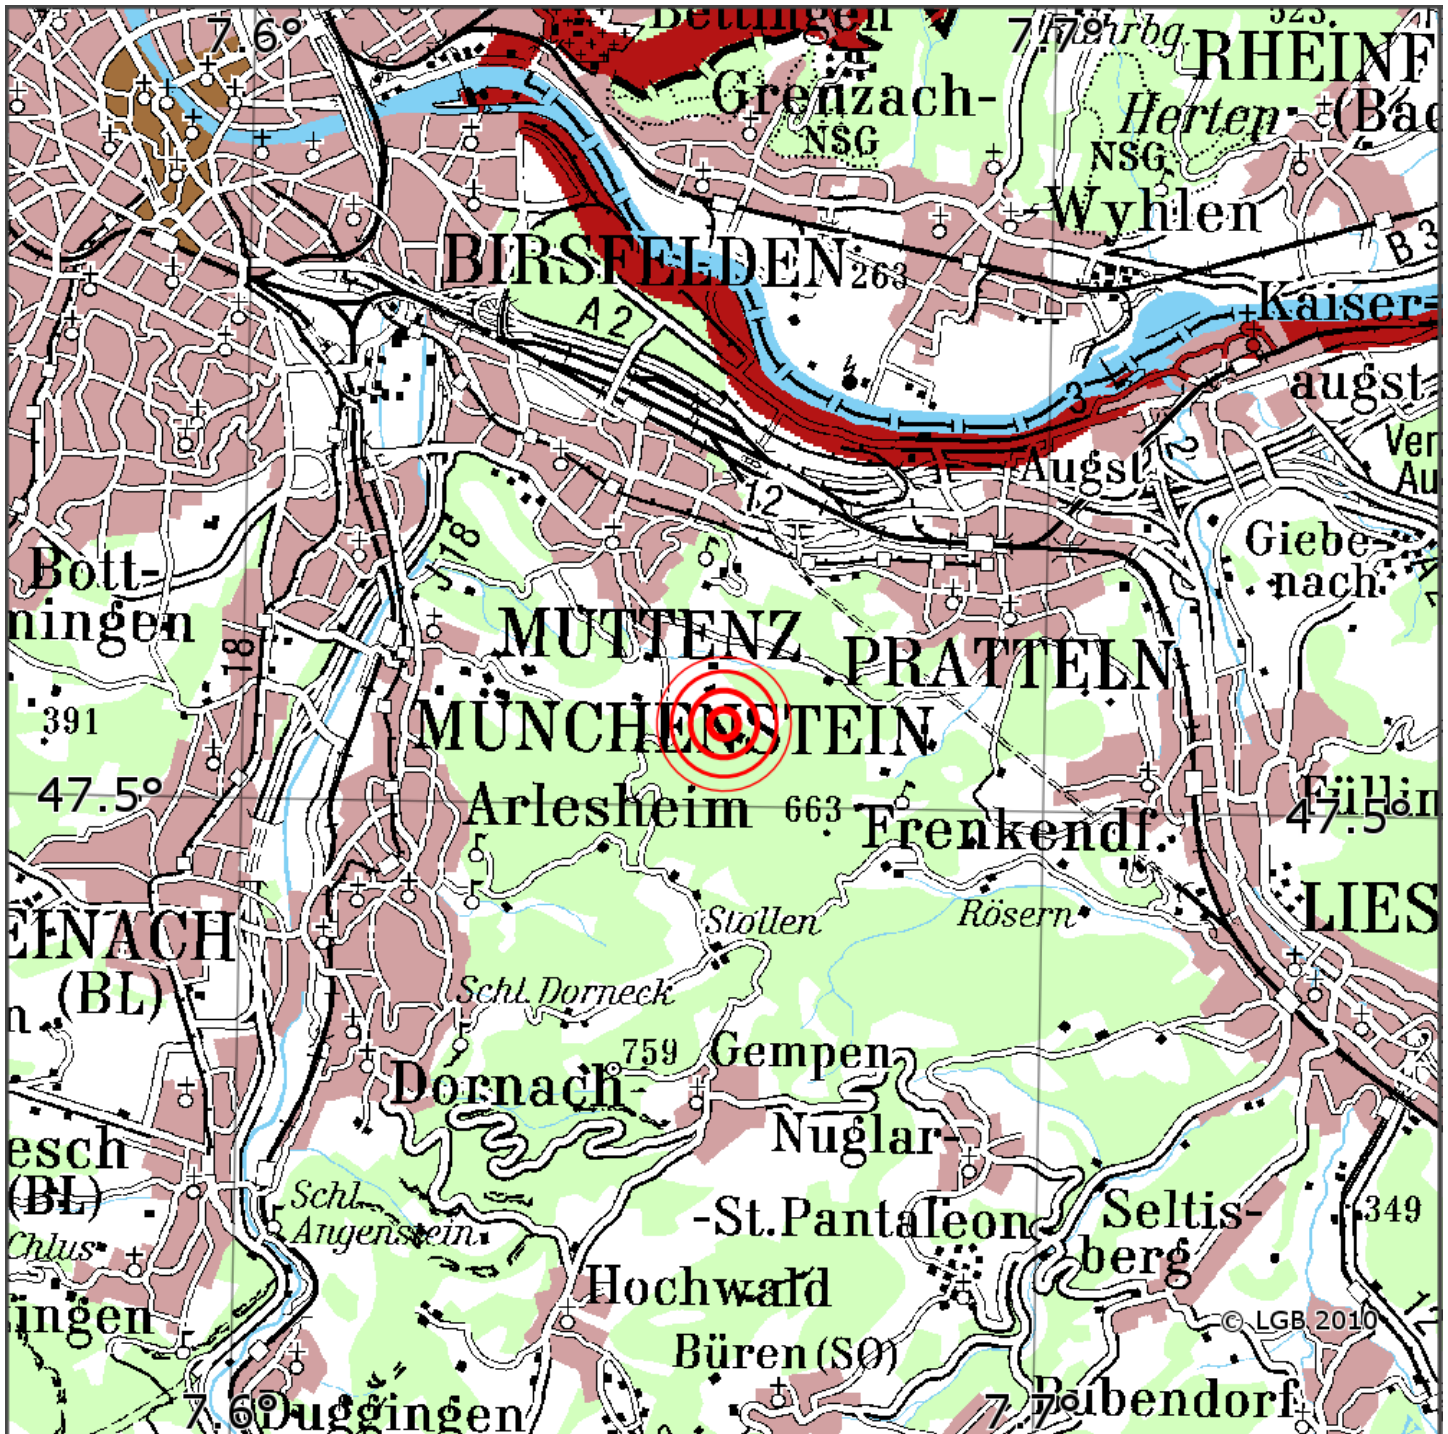

## Manuelle Erdbebenlokalisierung

Datum:	22.08.2020
Uhrzeit:	20:50:22.75
Ort:	Muttenz/Kt. Basel-Landschaft/CH
Lage des Epizentrums:	
Länge:	7.60
Breite:	47.51
Tiefe:	10
Magnitude:	0.8
Qualität:	1

Kartendarstellung auf Grundlage der DTK200-v. © Bundesamt für Kartographie und Geodäsie, 2010