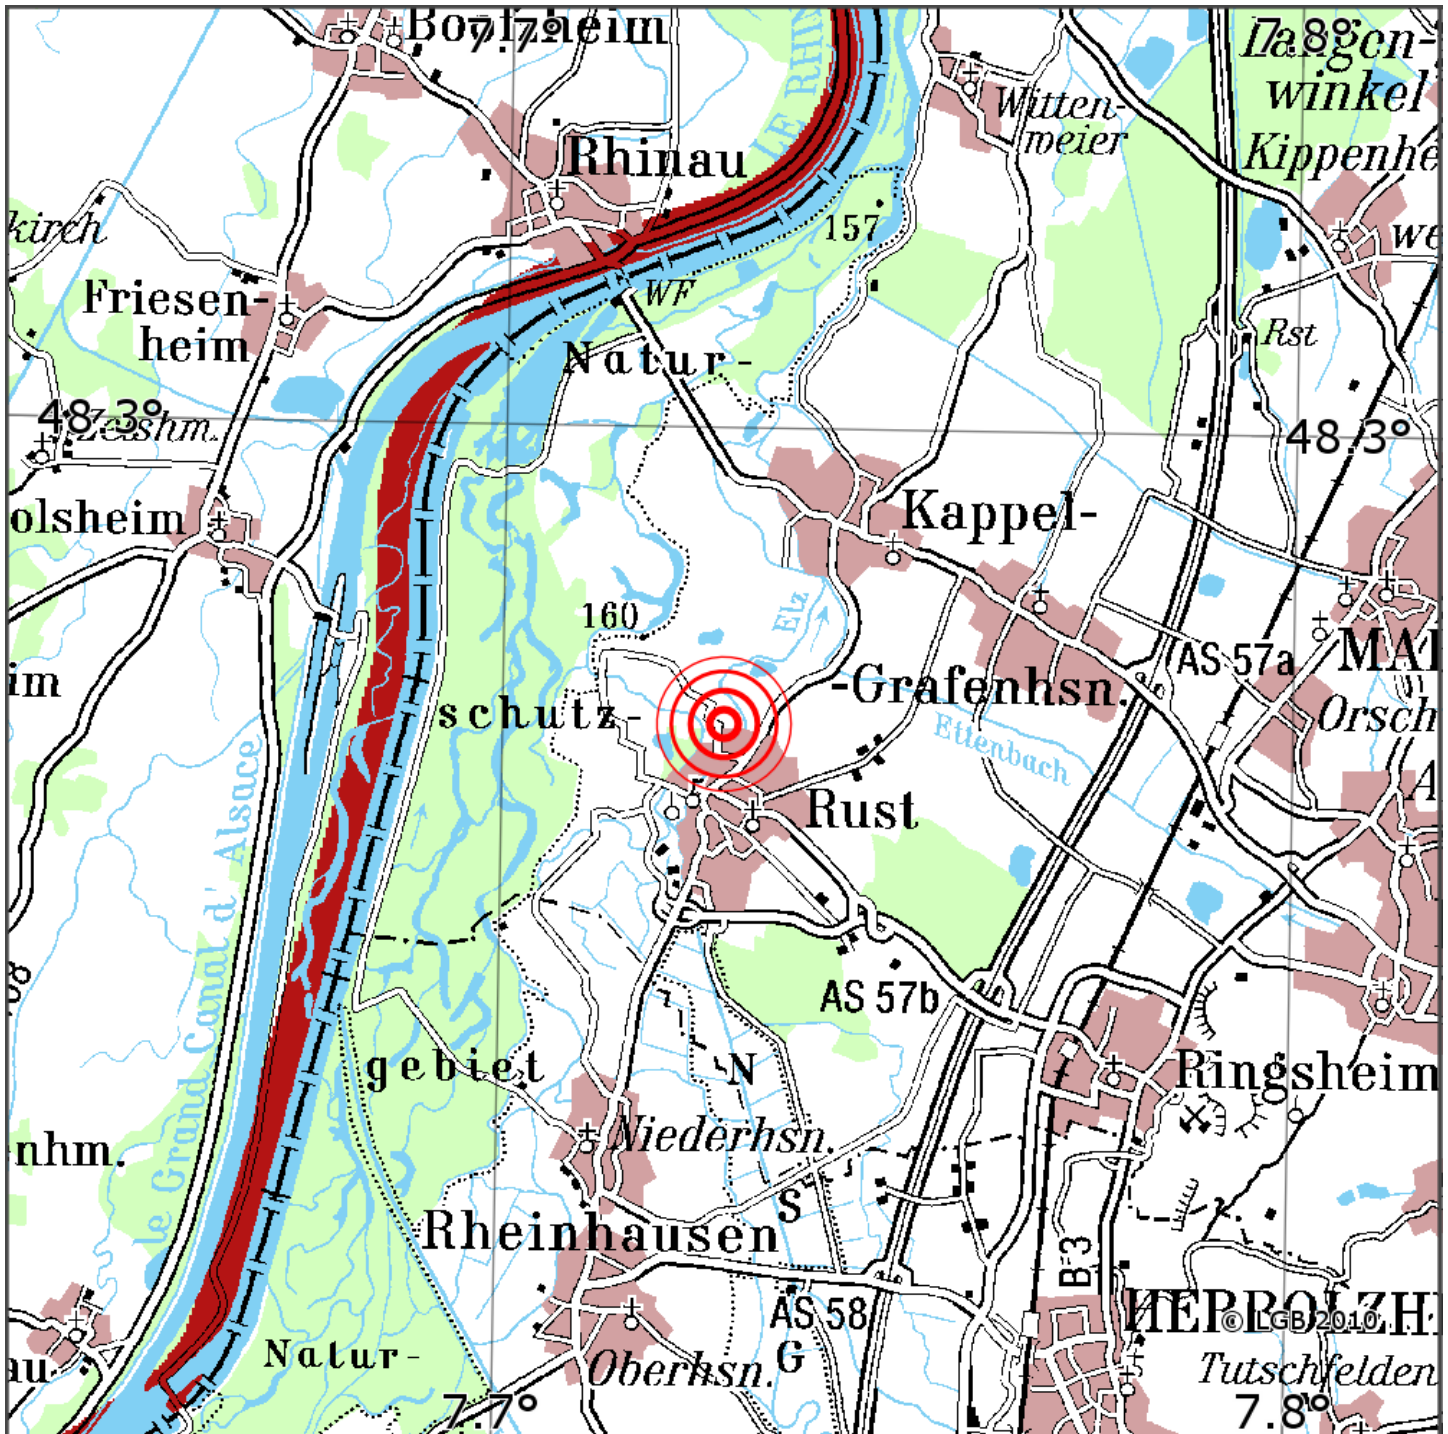

Manuelle Erdbebenlokalisierung

Datum:	23.08.2020
Uhrzeit:	23:30:04.09
Ort:	Rust/Ortenaukreis/BW
Lage des Epizentrums:	
Läuml	nge:
Breite:	48.28
Tiefe:	6
Magnitude:	0.4
Qualitäuml	t:

Kartendarstellung auf Grundlage der DTK200-v. © Bundesamt für Kartographie und Geodäsie, 2010