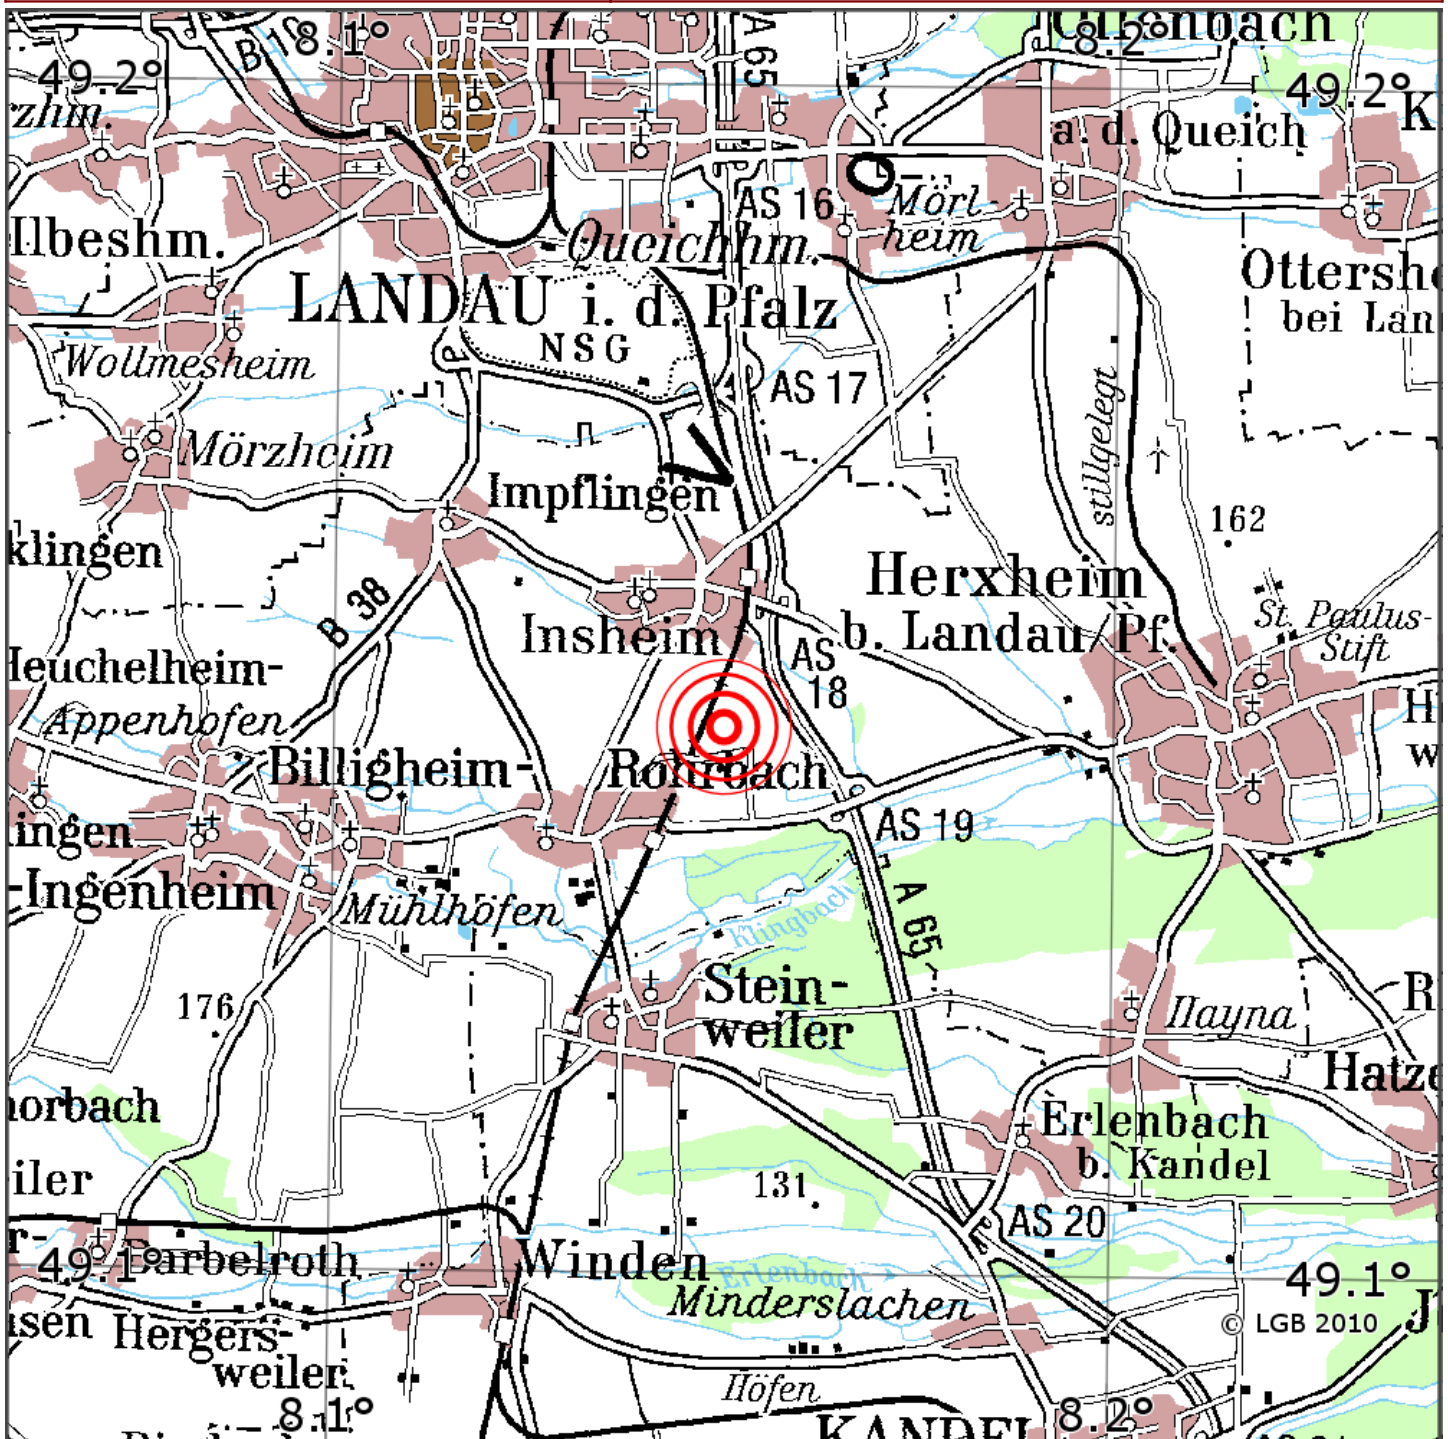

## Manuelle Erdbebenlokalisierung

Datum:	23.08.2020
Uhrzeit:	06:09:03.44
Ort:	Insheim/Lkrs. Suedl. Weinstr./RLP
Lage des Epizentrums:	
Länge:	
Breite:	49.15
Tiefe:	4*
Magnitude:	1.1
Qualität:	

Kartendarstellung auf Grundlage der DTK200-v. © Bundesamt für Kartographie und Geodäsie, 2010