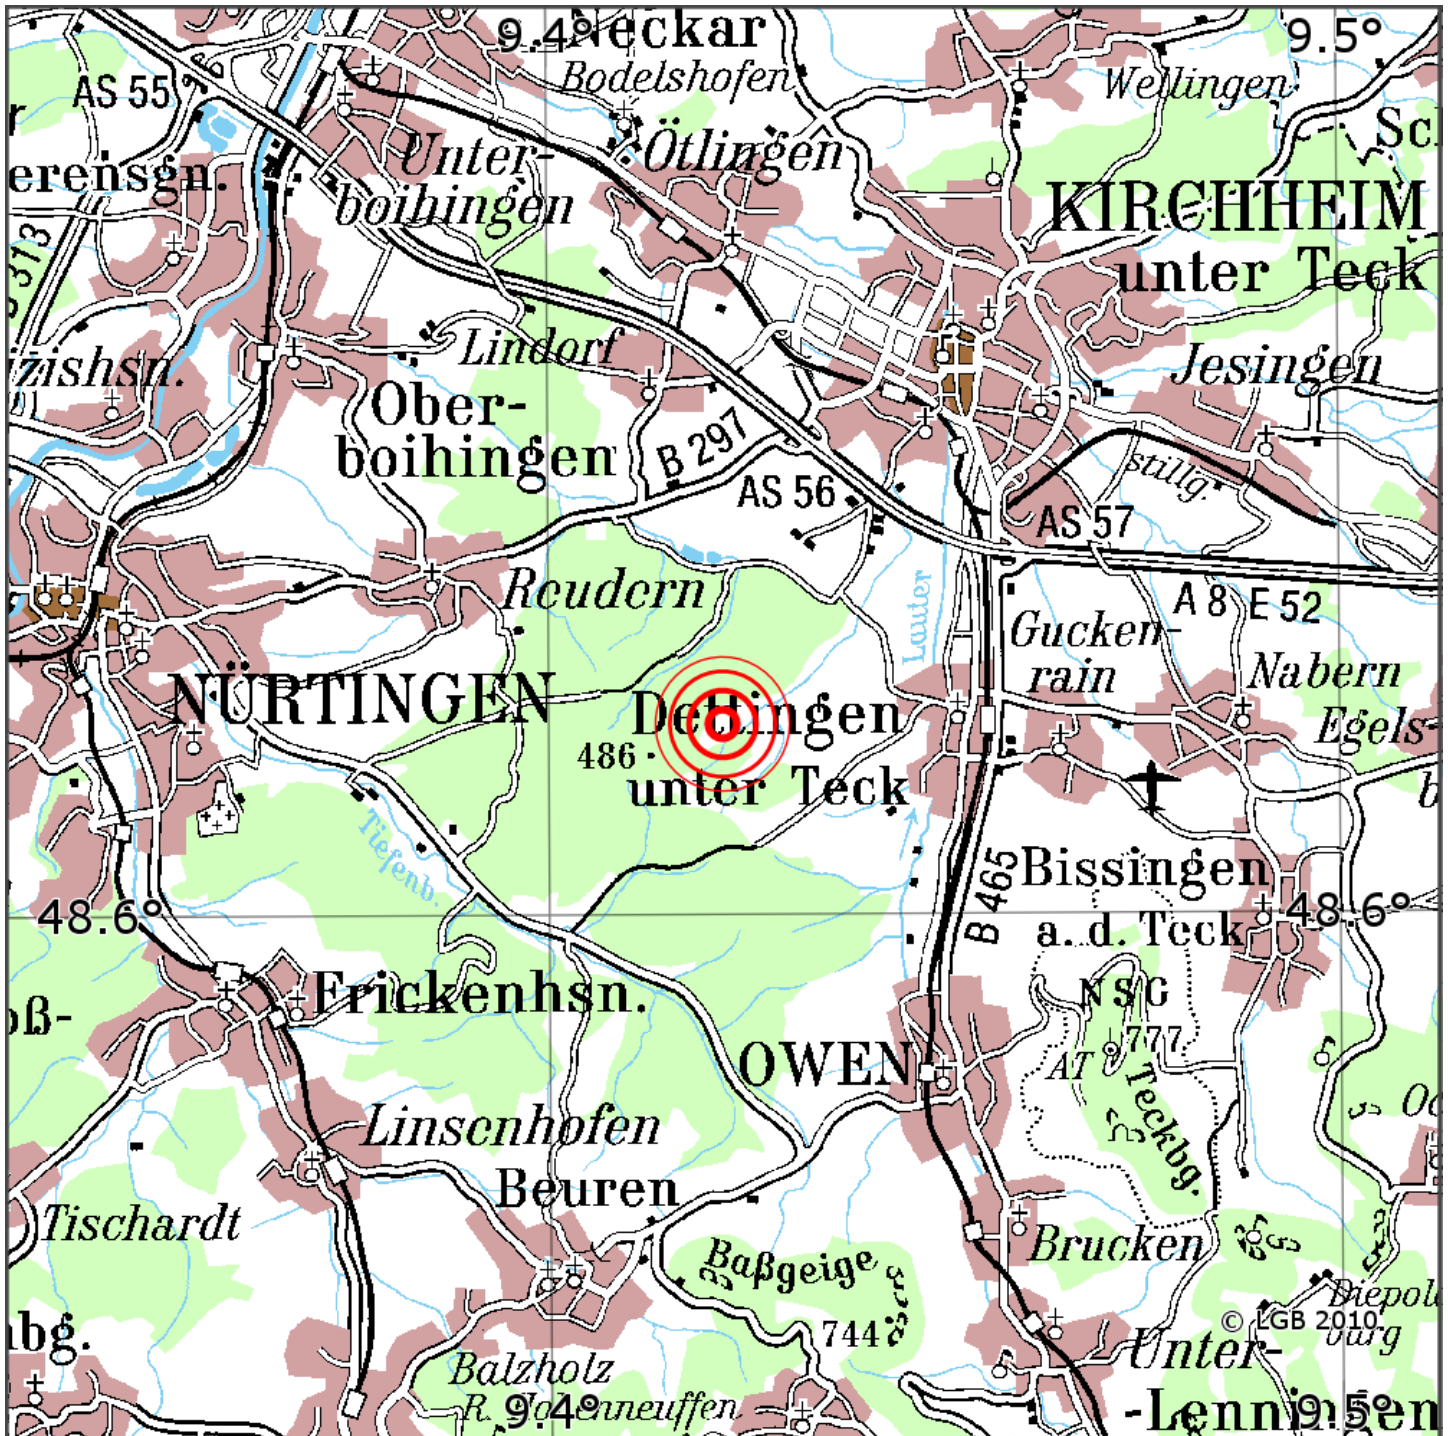

Manuelle Erdbebenlokalisierung

Datum:	27.08.2020
Uhrzeit:	00:08:05.90
Ort:	Kirchheim u. Teck/Lkr. Esslingen/BW
Lage des Epizentrums:	
Länge:	9.486
Breite:	48.62
Tiefe:	11
Magnitude:	0.6
Qualität:	1

Kartendarstellung auf Grundlage der DTK200-v. © Bundesamt für Kartographie und Geodäsie, 2010