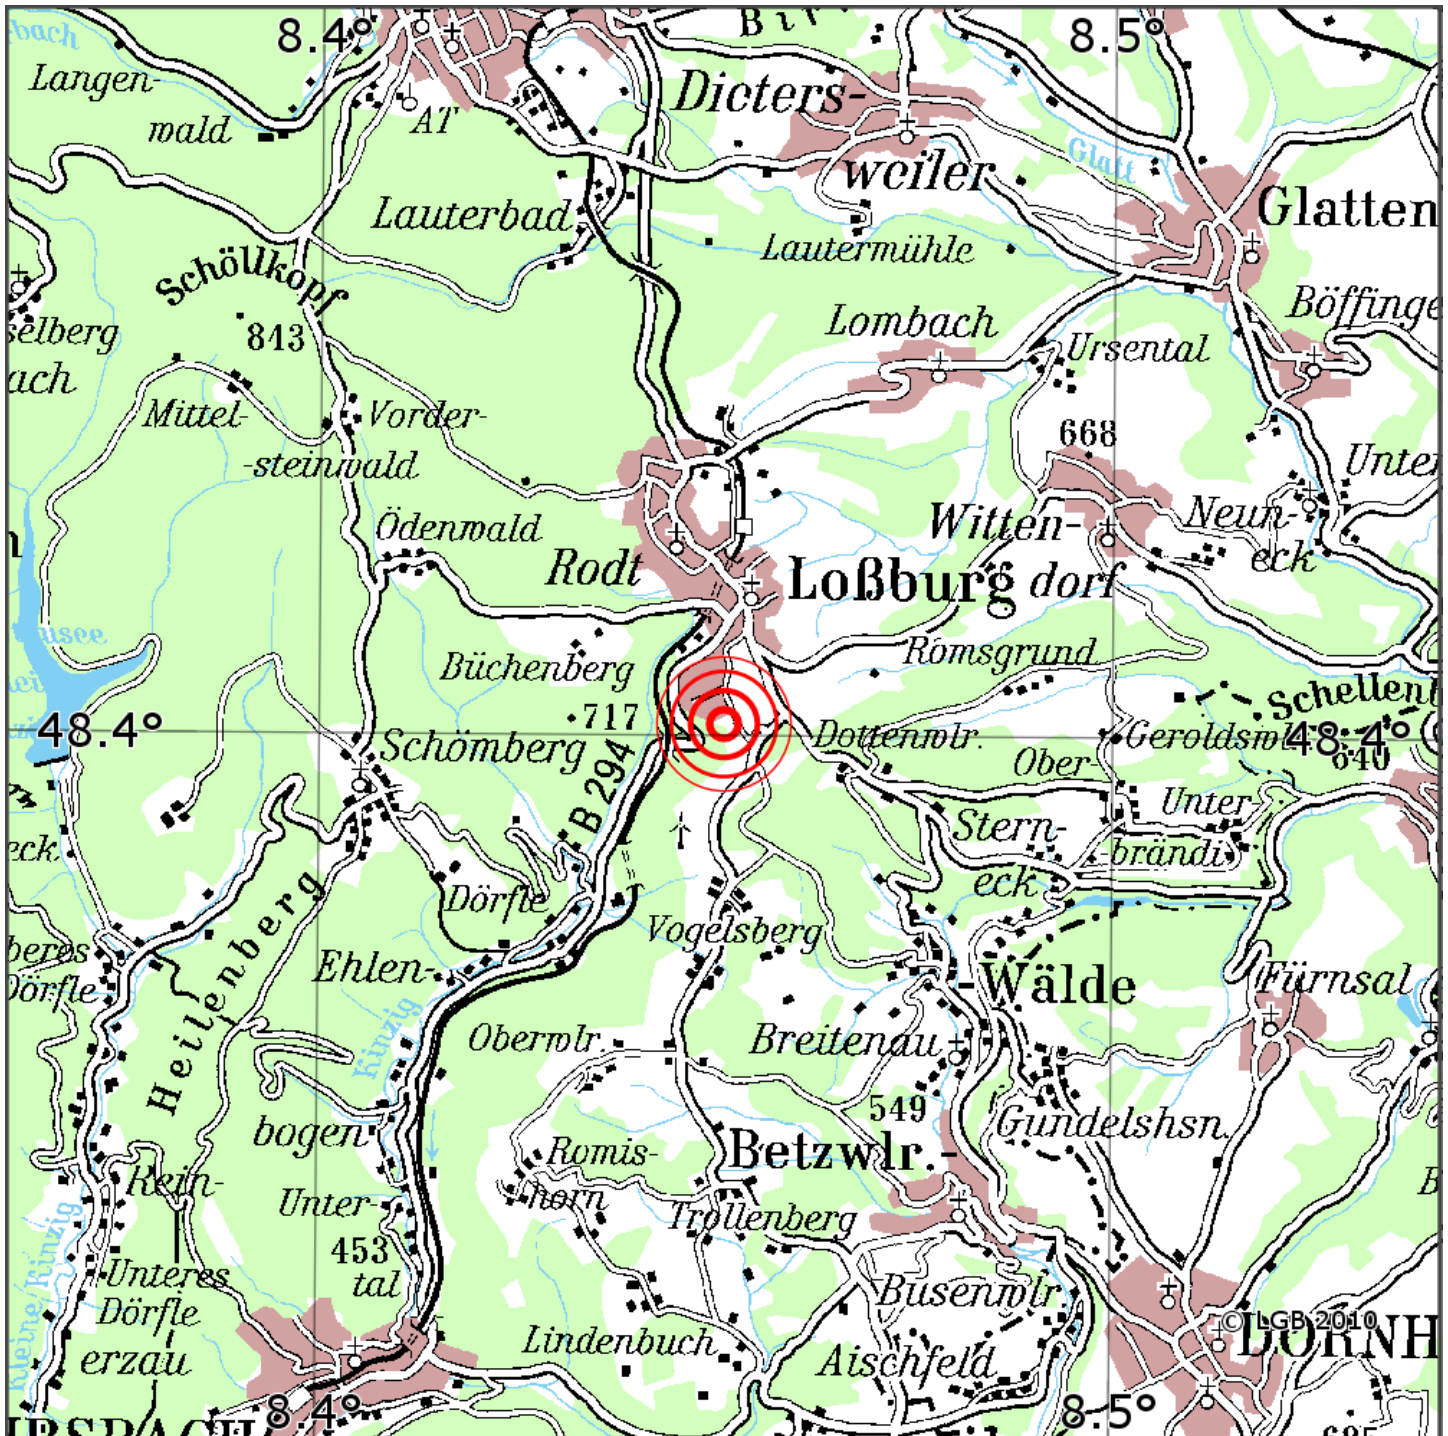

Manuelle Erdbebenlokalisierung

Datum:	29.08.2020
Uhrzeit:	20:10:57.58
Ort:	Lossburg/Lkrs. Freudenstadt/BW
Lage des Epizentrums:	
Länge:	8.48
Breite:	48.40
Tiefe:	15
Magnitude:	0.7
Qualität:	1

Kartendarstellung auf Grundlage der DTK200-v. © Bundesamt für Kartographie und Geodäsie, 2010