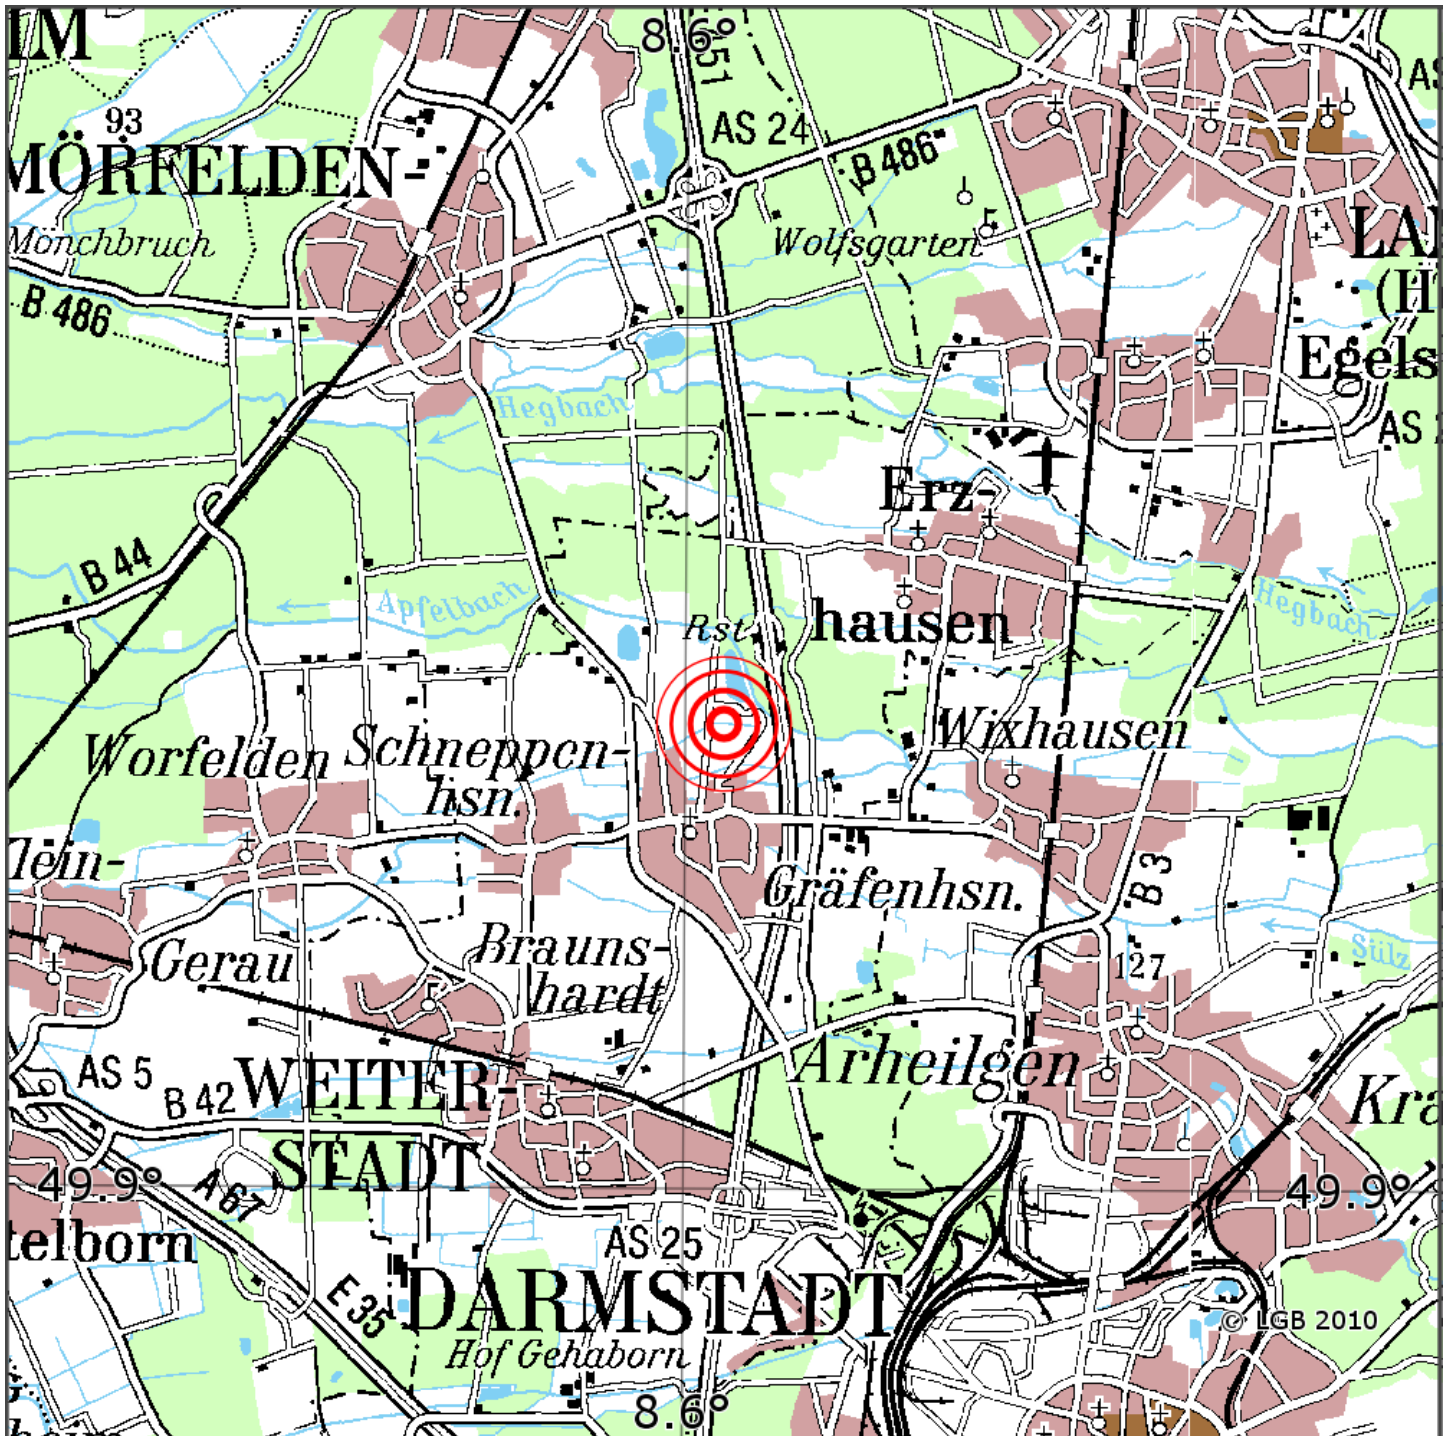

## Manuelle Erdbebenlokalisierung

Datum:	30.08.2020
Uhrzeit:	19:41:59.72
Ort:	Weiterstadt/Lkrs. Darmstadt-D./HS
Lage des Epizentrums:	
Länge:	9.94
Breite:	49.94
Tiefe:	15*
Magnitude:	1.1
Qualität:	1

Kartendarstellung auf Grundlage der DTK200-v. © Bundesamt für Kartographie und Geodäsie, 2010