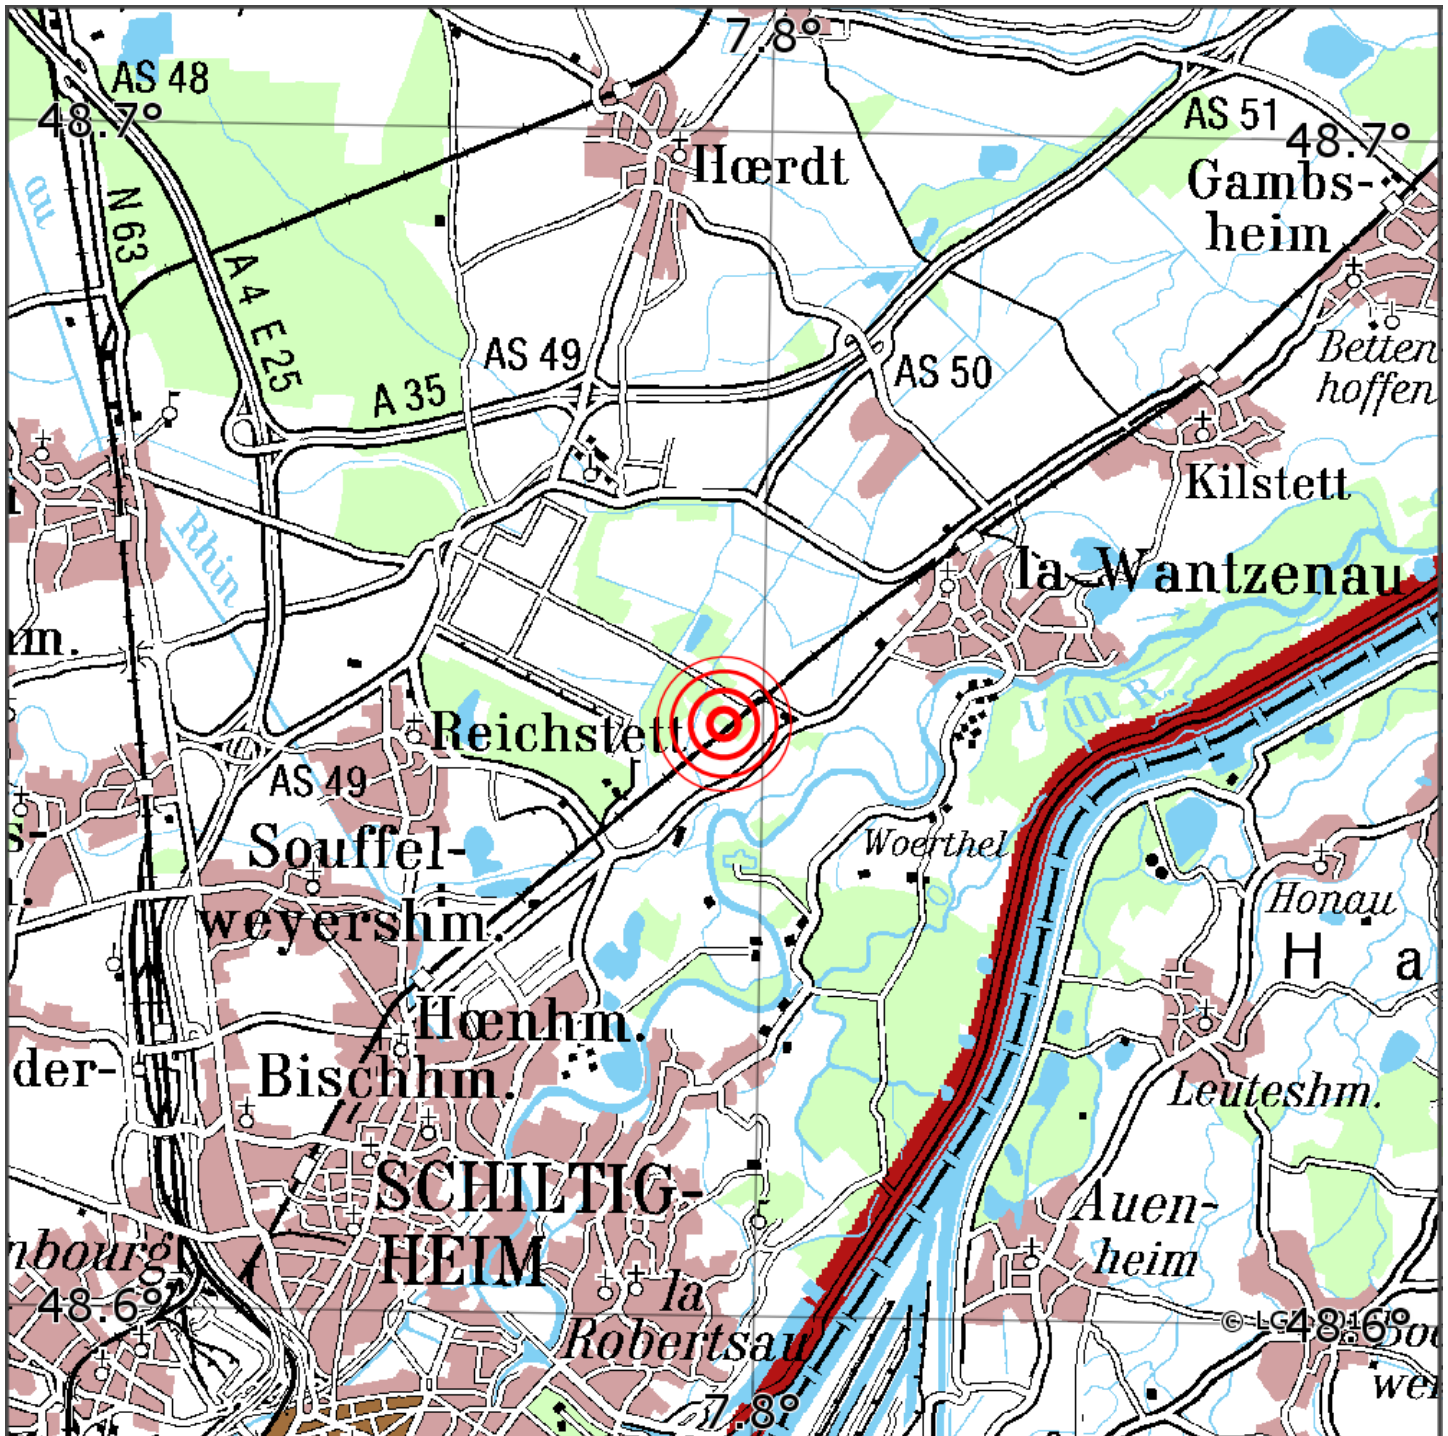

Manuelle Erdbebenlokalisierung

Datum:	31.08.2020
Uhrzeit:	07:34:06.99
Ort:	La Wantzenau/Dep. Bas-Rhin/F
Lage des Epizentrums:	
Länge:	7.8°
Breite:	48.65
Tiefe:	5*
Magnitude:	1.1
Qualität:	t:

Kartendarstellung auf Grundlage der DTK200-v. © Bundesamt für Kartographie und Geodäsie, 2010