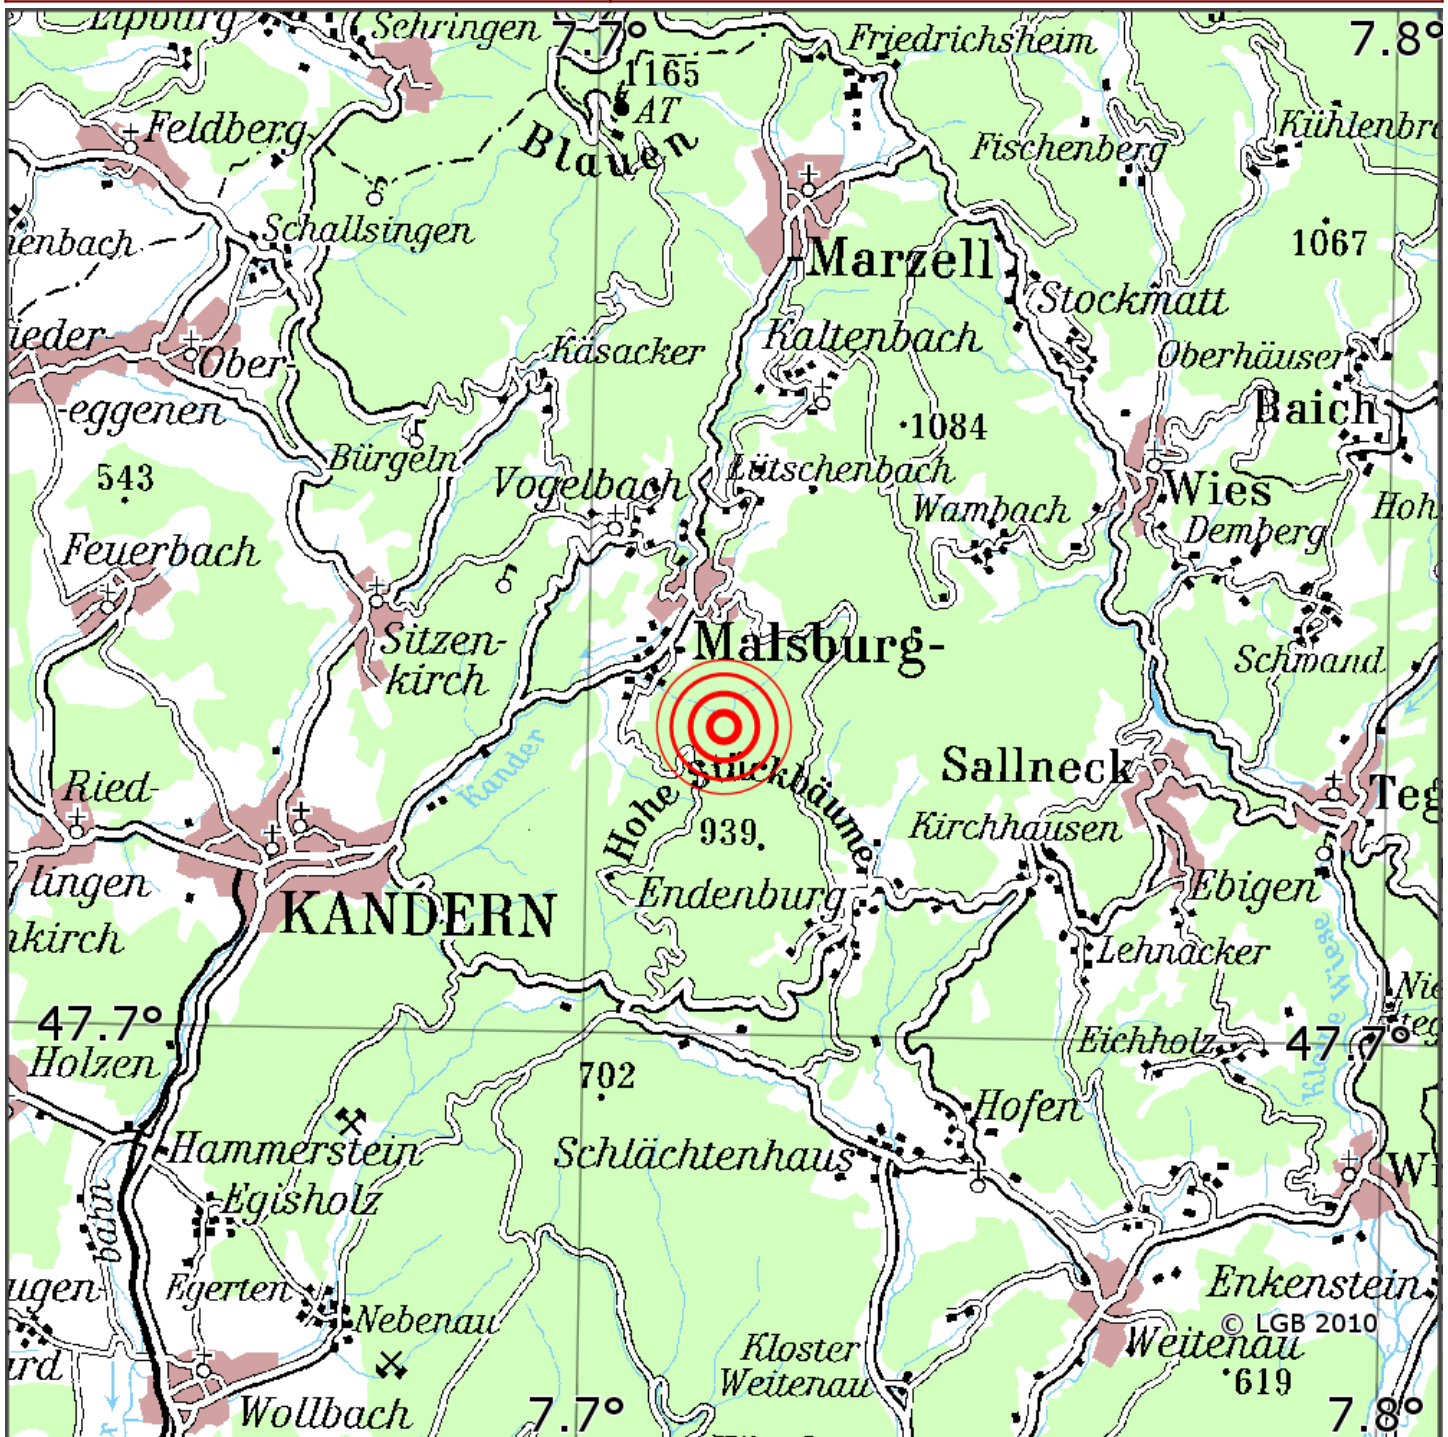

Manuelle Erdbebenlokalisierung

Datum:	09.09.2020
Uhrzeit:	03:13:32.92
Ort:	Malsburg-Marzell/Lkrs. Loerrach/BW
Lage des Epizentrums:	
Länge:	9.73
Breite:	47.73
Tiefe:	18
Magnitude:	0.7
Qualität:	1

Kartendarstellung auf Grundlage der DTK200-v. © Bundesamt für Kartographie und Geodäsie, 2010