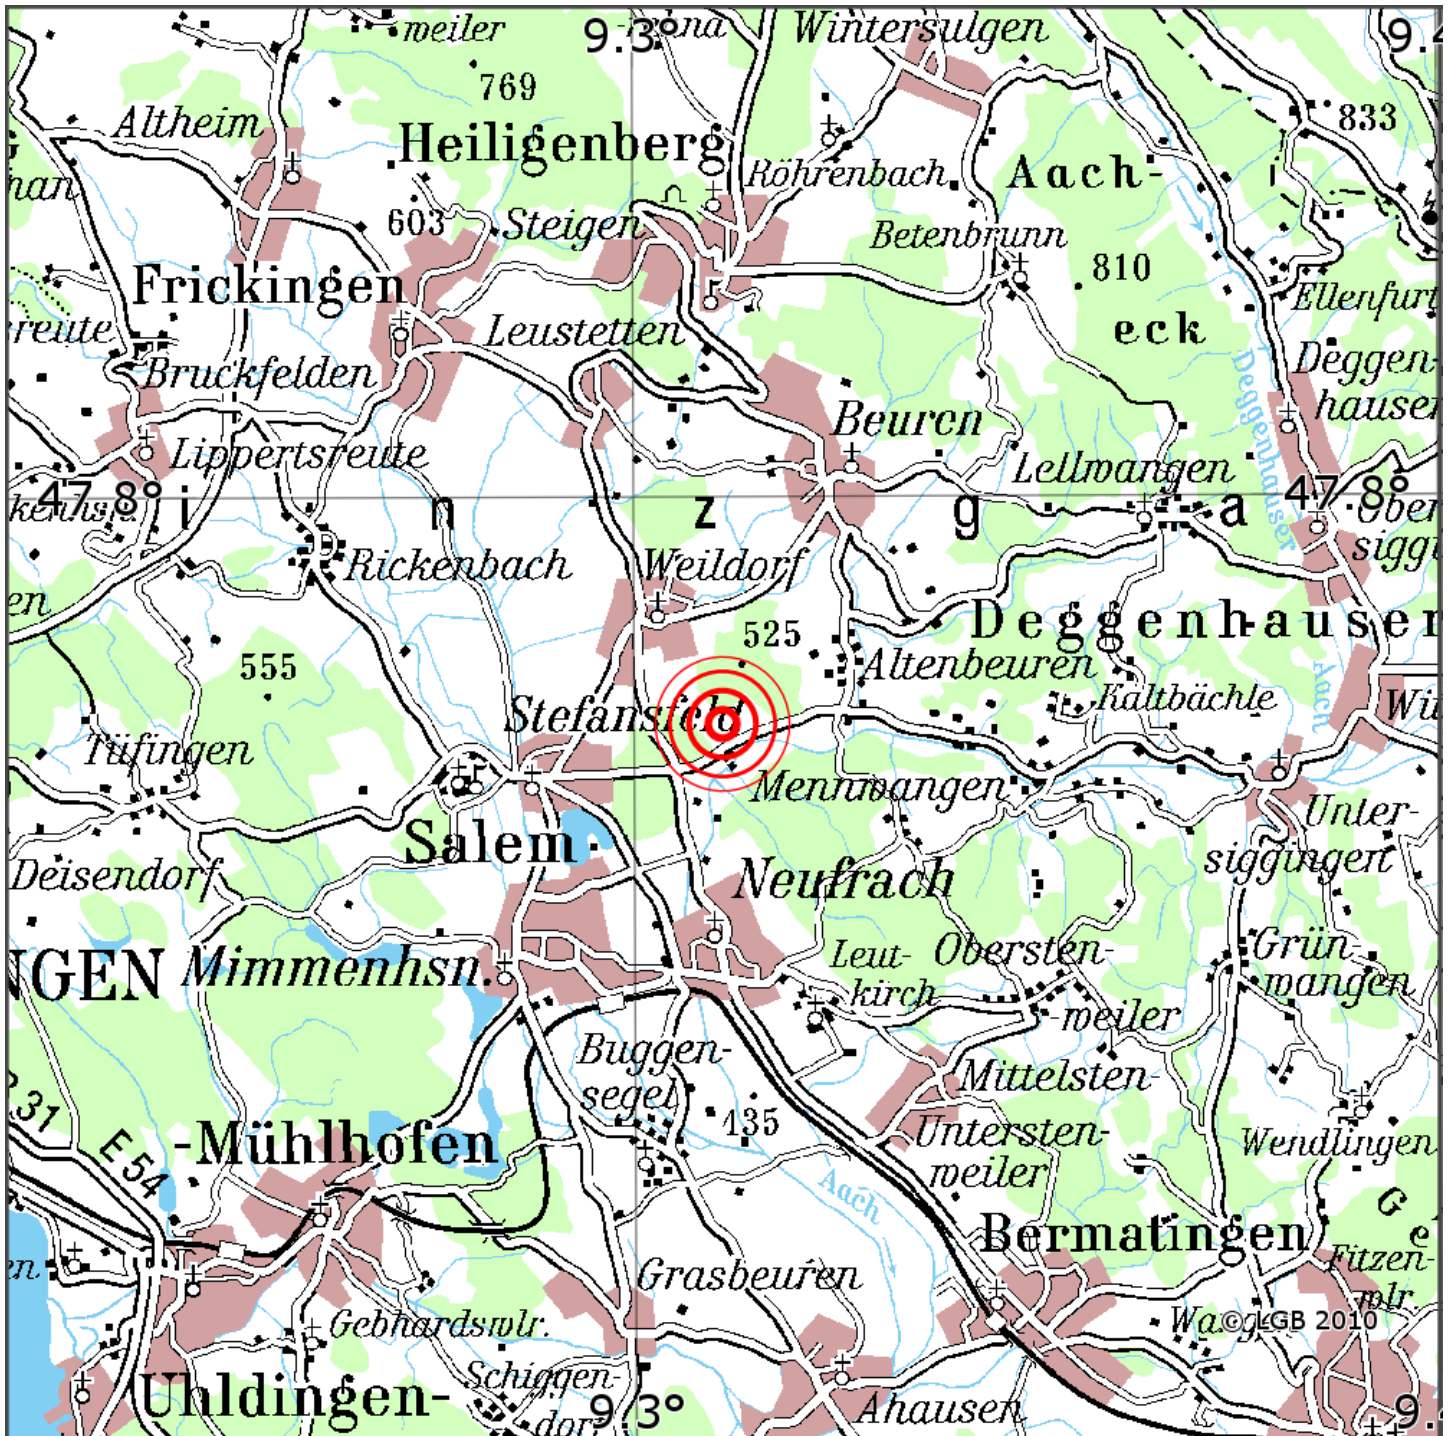

Manuelle Erdbebenlokalisierung

Datum:	09.09.2020
Uhrzeit:	20:03:47.48
Ort:	Salem/Bodenseekreis/BW
Lage des Epizentrums:	
Länge:	9.30
Breite:	47.78
Tiefe:	11
Magnitude:	2.0
Qualität:	1

Kartendarstellung auf Grundlage der DTK200-v © Bundesamt für Kartographie und Geodäsie, 2010