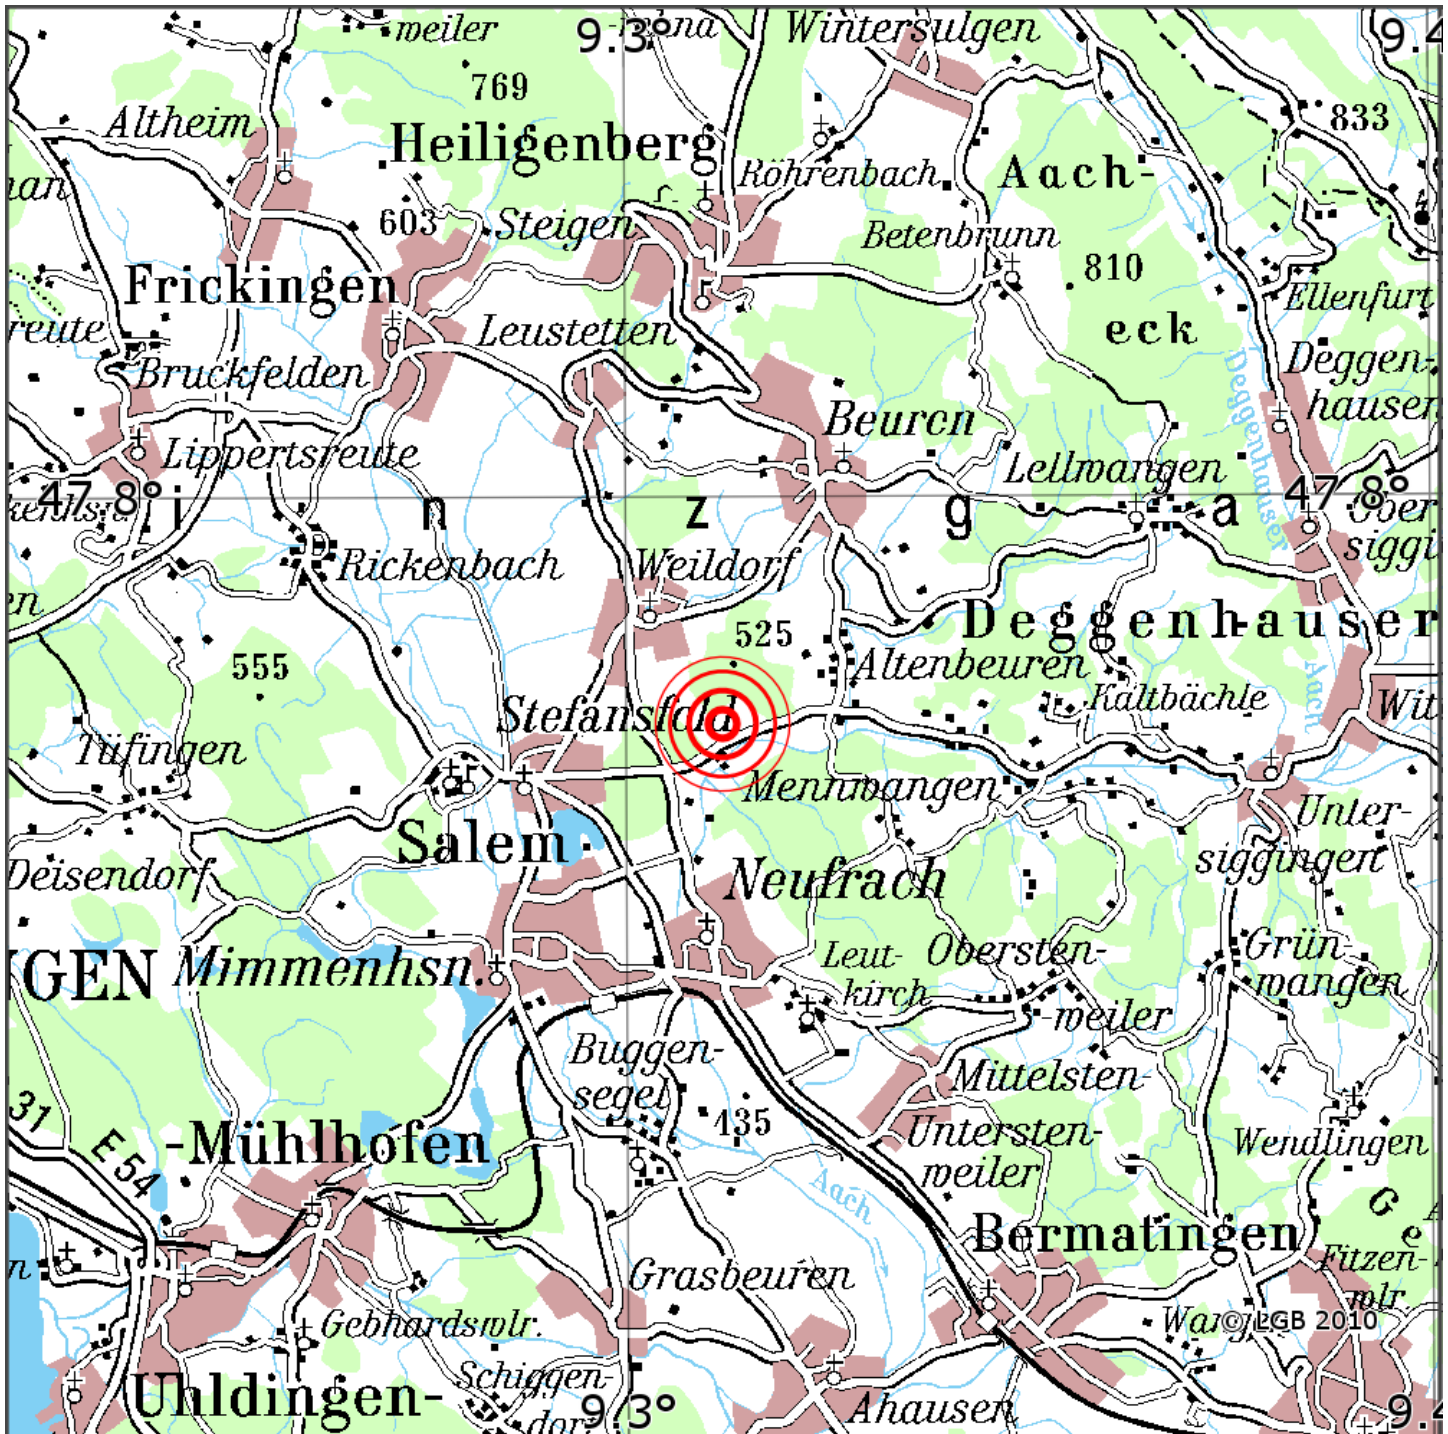

Manuelle Erdbebenlokalisierung

Datum:	09.09.2020
Uhrzeit:	18:32:00.03
Ort:	Salem/Bodenseekreis/BW
Lage des Epizentrums:	
Länge:	10.31
Breite:	47.78
Tiefe:	10
Magnitude:	1.8
Qualität:	1

Kartendarstellung auf Grundlage der DTK200-v © Bundesamt für Kartographie und Geodäsie, 2010