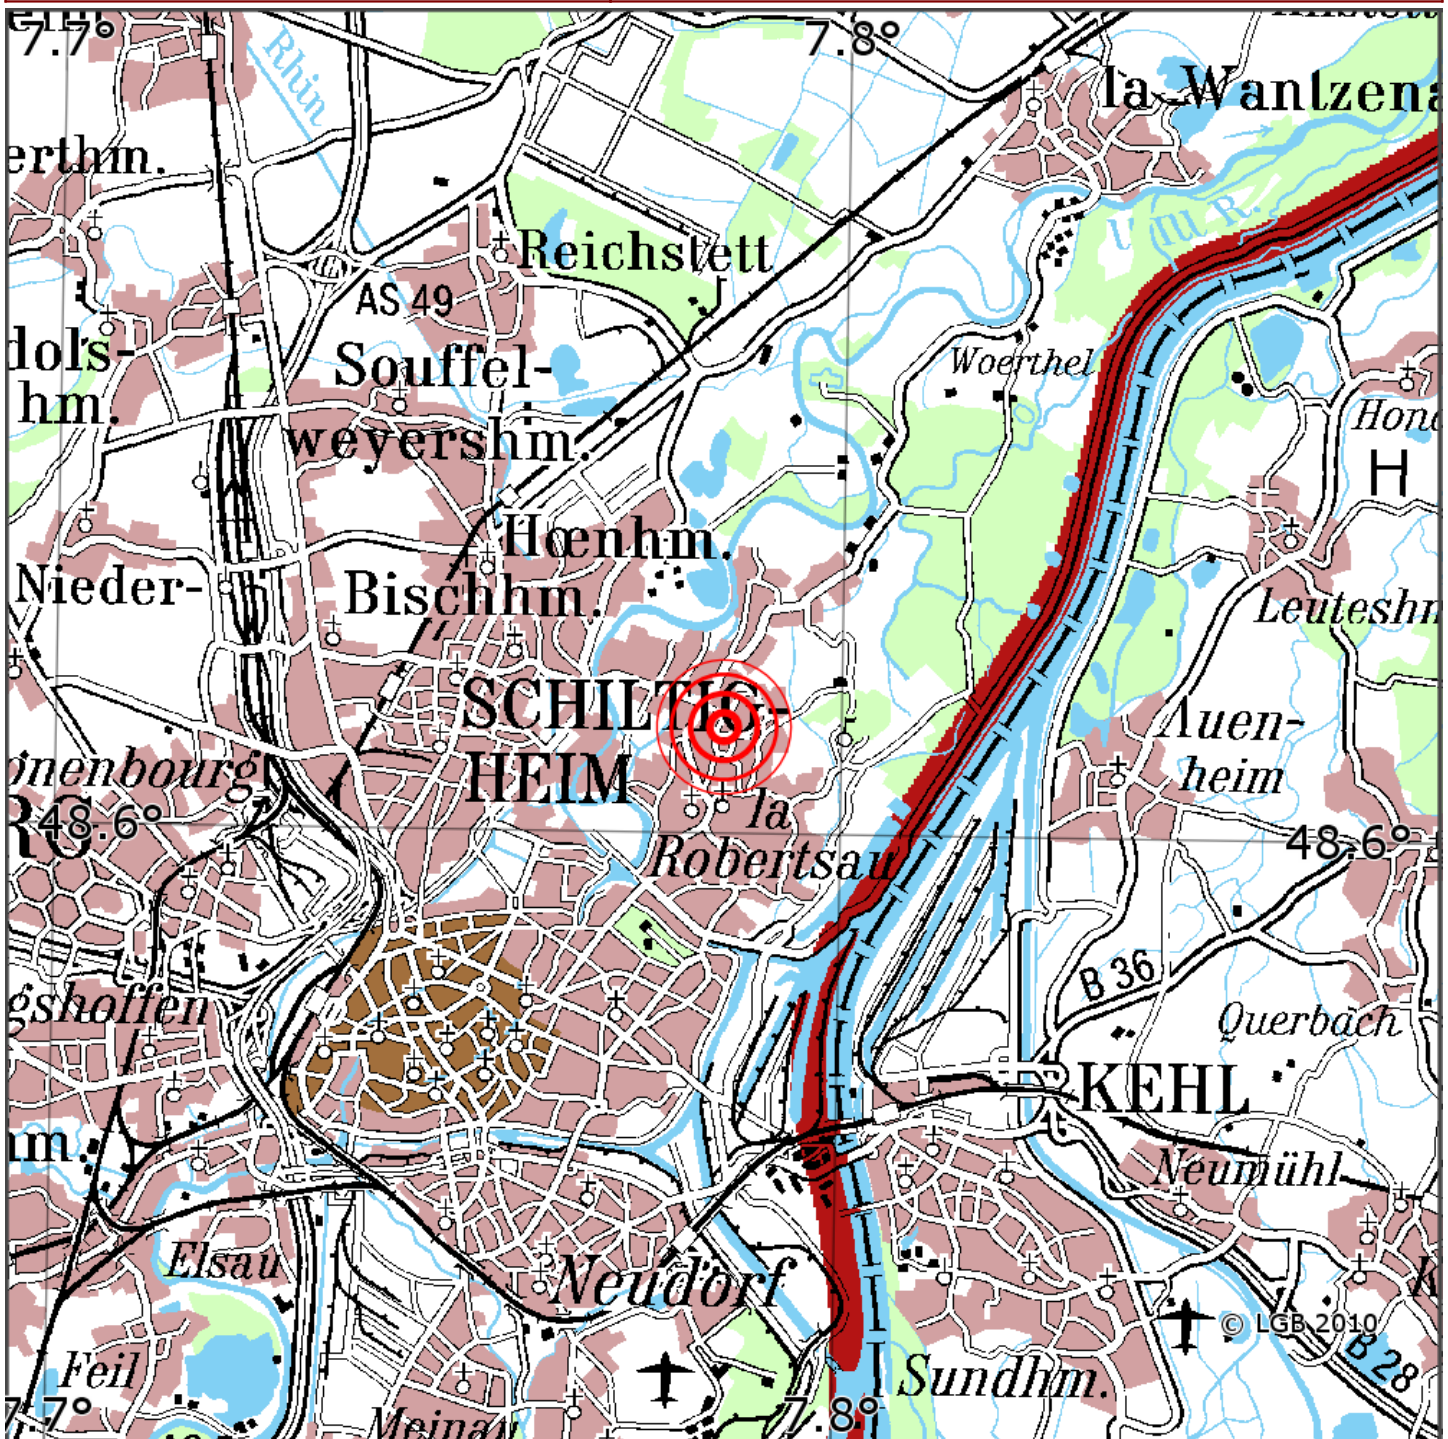

## Manuelle Erdbebenlokalisierung

Datum:	10.09.2020
Uhrzeit:	01:38:29.87
Ort:	Strasbourg/Dep. Bas-Rhin/F
Lage des Epizentrums:	
Länge:	
Breite:	48.61
Tiefe:	5*
Magnitude:	1.3
Qualität:	t:

Kartendarstellung auf Grundlage der DTK200-v. © Bundesamt für Kartographie und Geodäsie, 2010