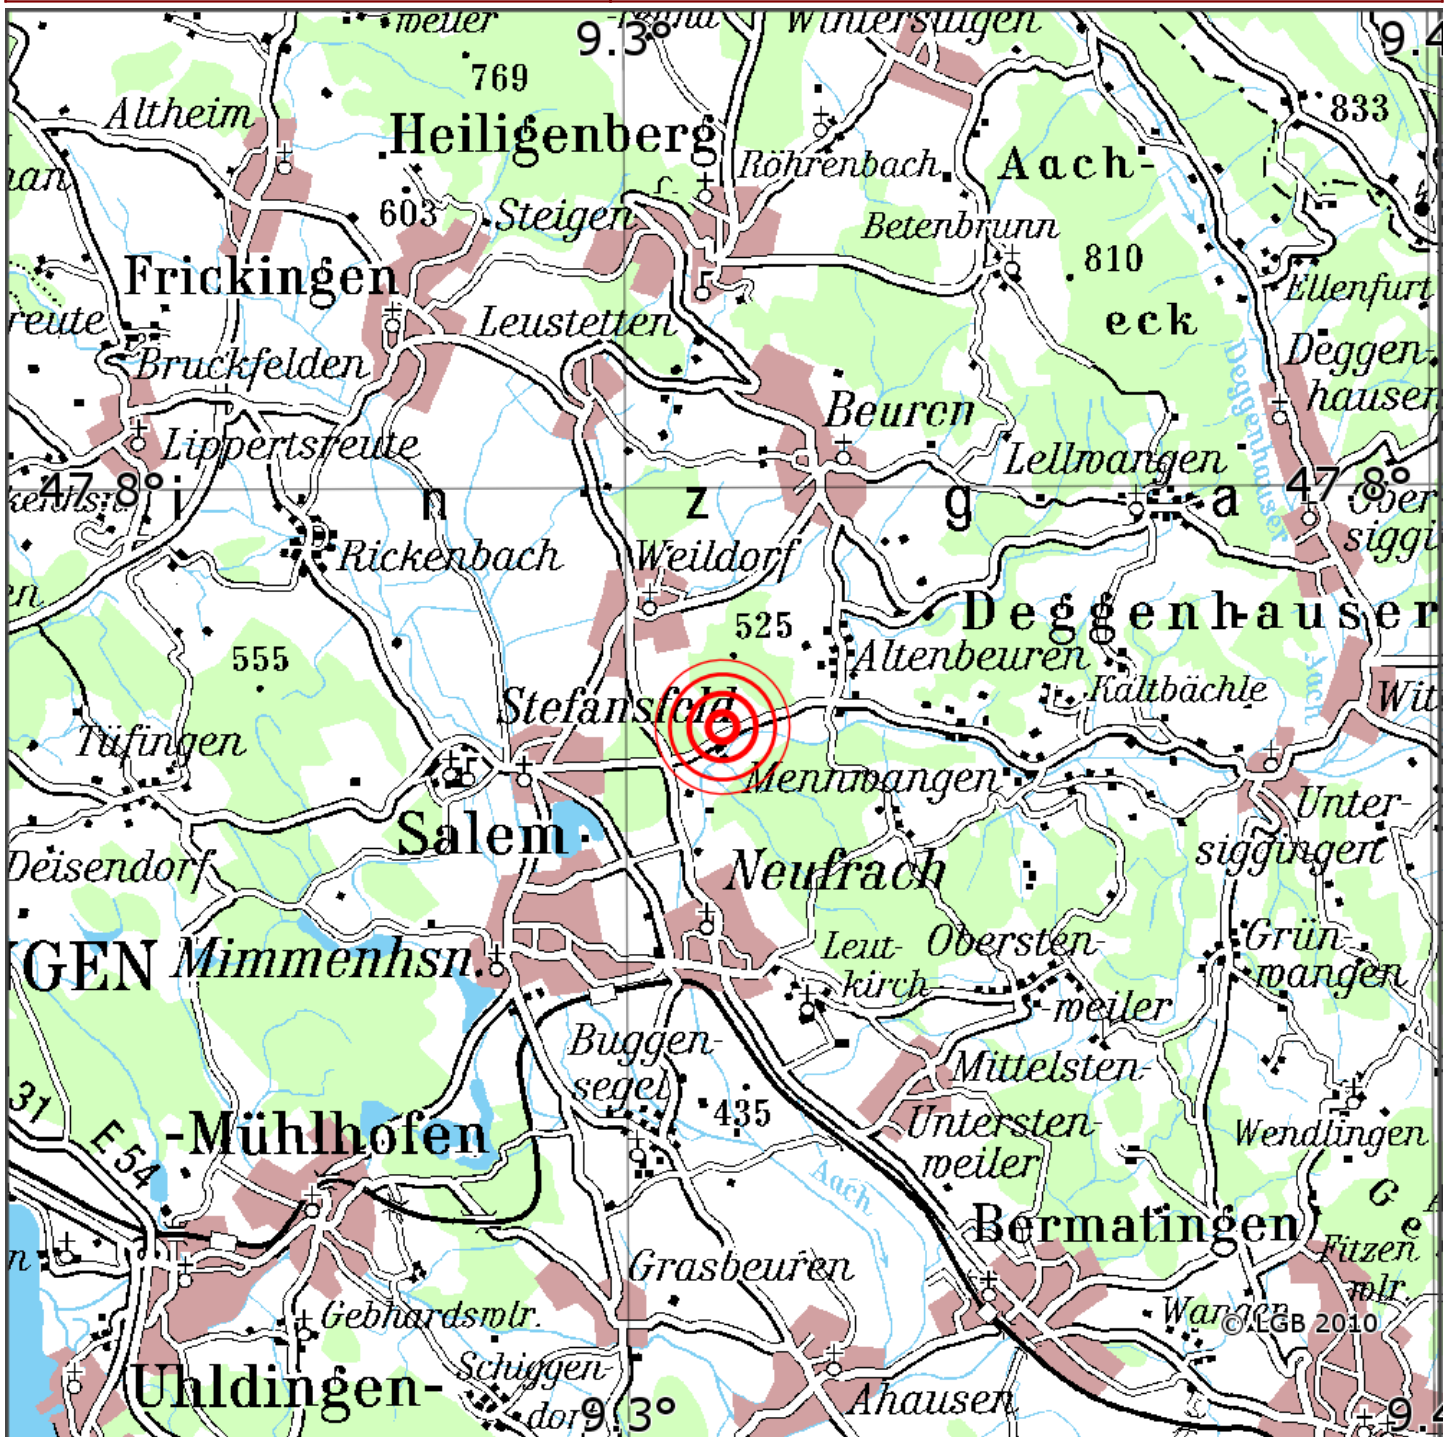

Manuelle Erdbebenlokalisierung

Datum:	09.09.2020
Uhrzeit:	19:13:24.04
Ort:	Salem/Bodenseekreis/BW
Lage des Epizentrums:	
Länge:	
Breite:	47.78
Tiefe:	11
Magnitude:	0.9
Qualität:	

Kartendarstellung auf Grundlage der DTK200-v. © Bundesamt für Kartographie und Geodäsie, 2010