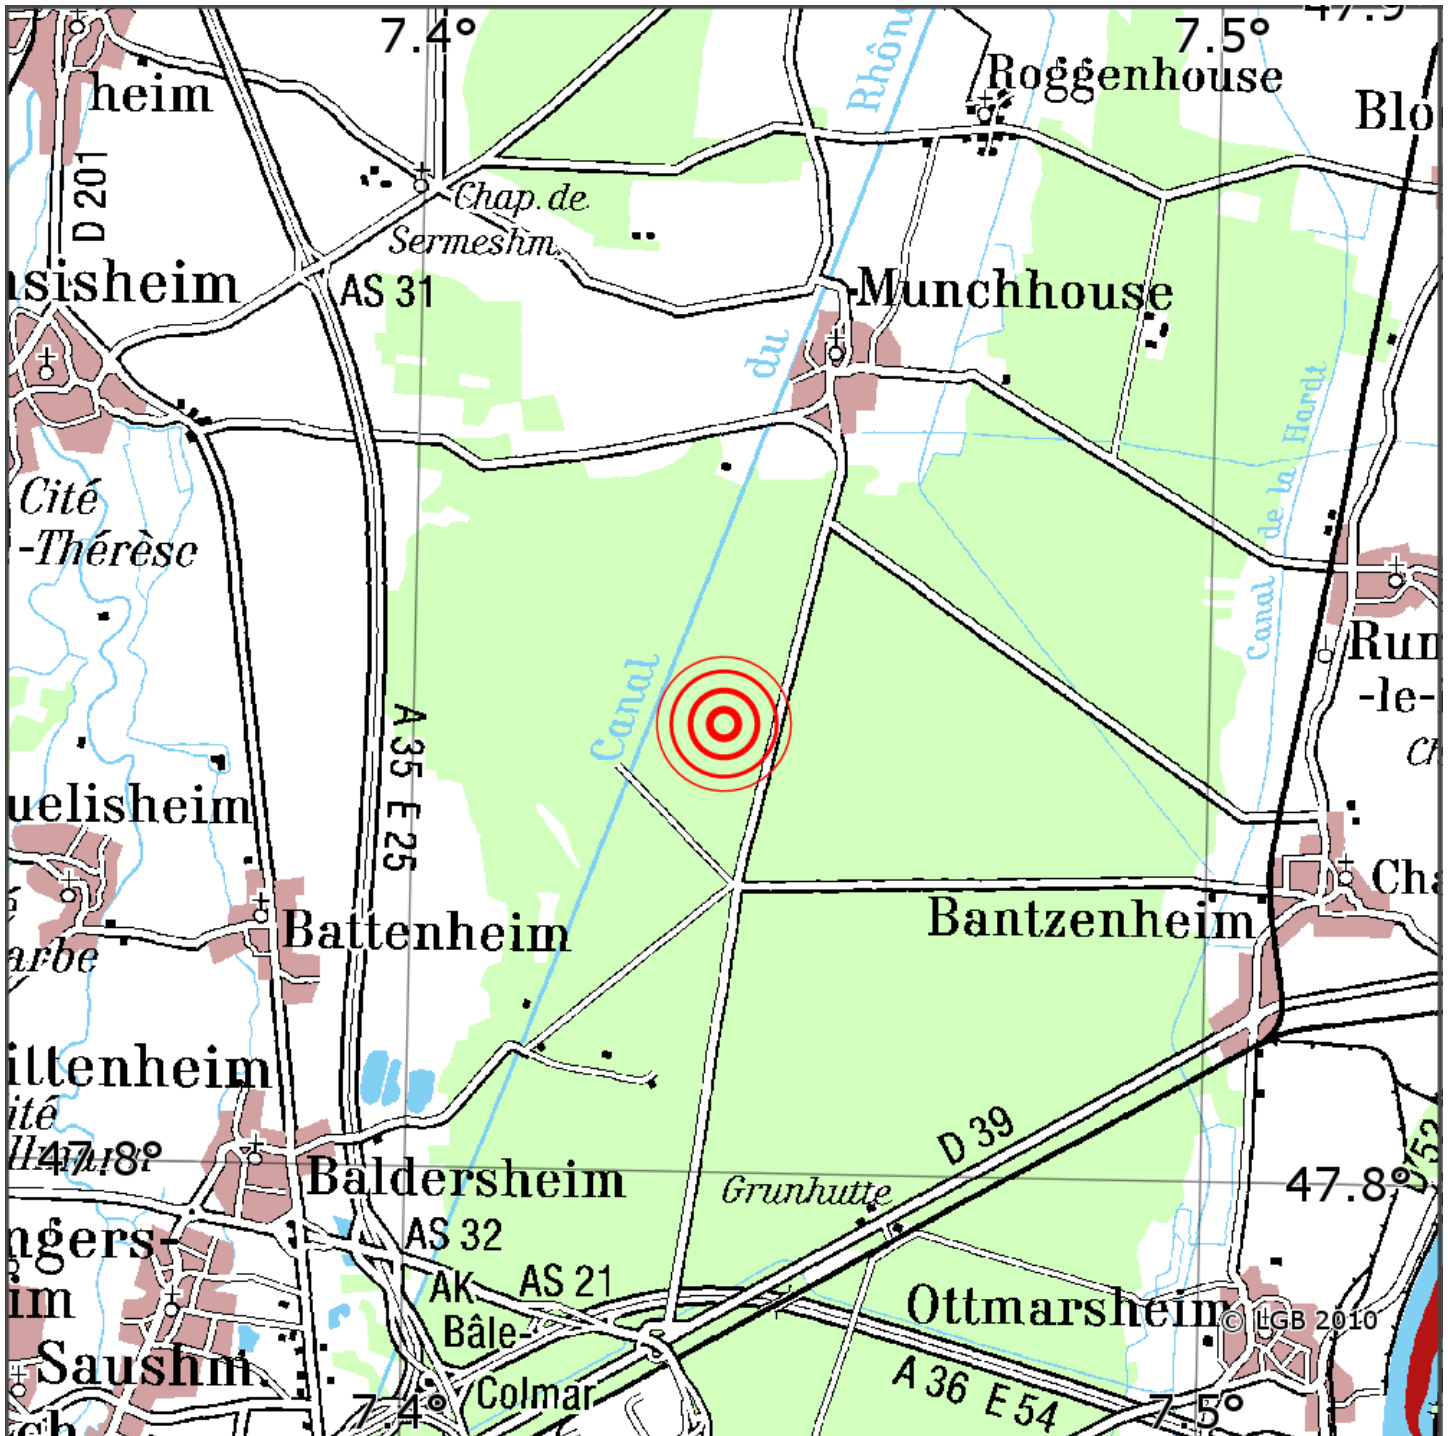

Manuelle Erdbebenlokalisierung

Datum:	09.09.2020
Uhrzeit:	21:30:16.64
Ort:	Munchhouse/Dep. Haut-Rhin/F
Lage des Epizentrums:	
Länge:	
Breite:	47.84
Tiefe:	12
Magnitude:	1.0
Qualität:	

Kartendarstellung auf Grundlage der DTK200-v. © Bundesamt für Kartographie und Geodäsie, 2010