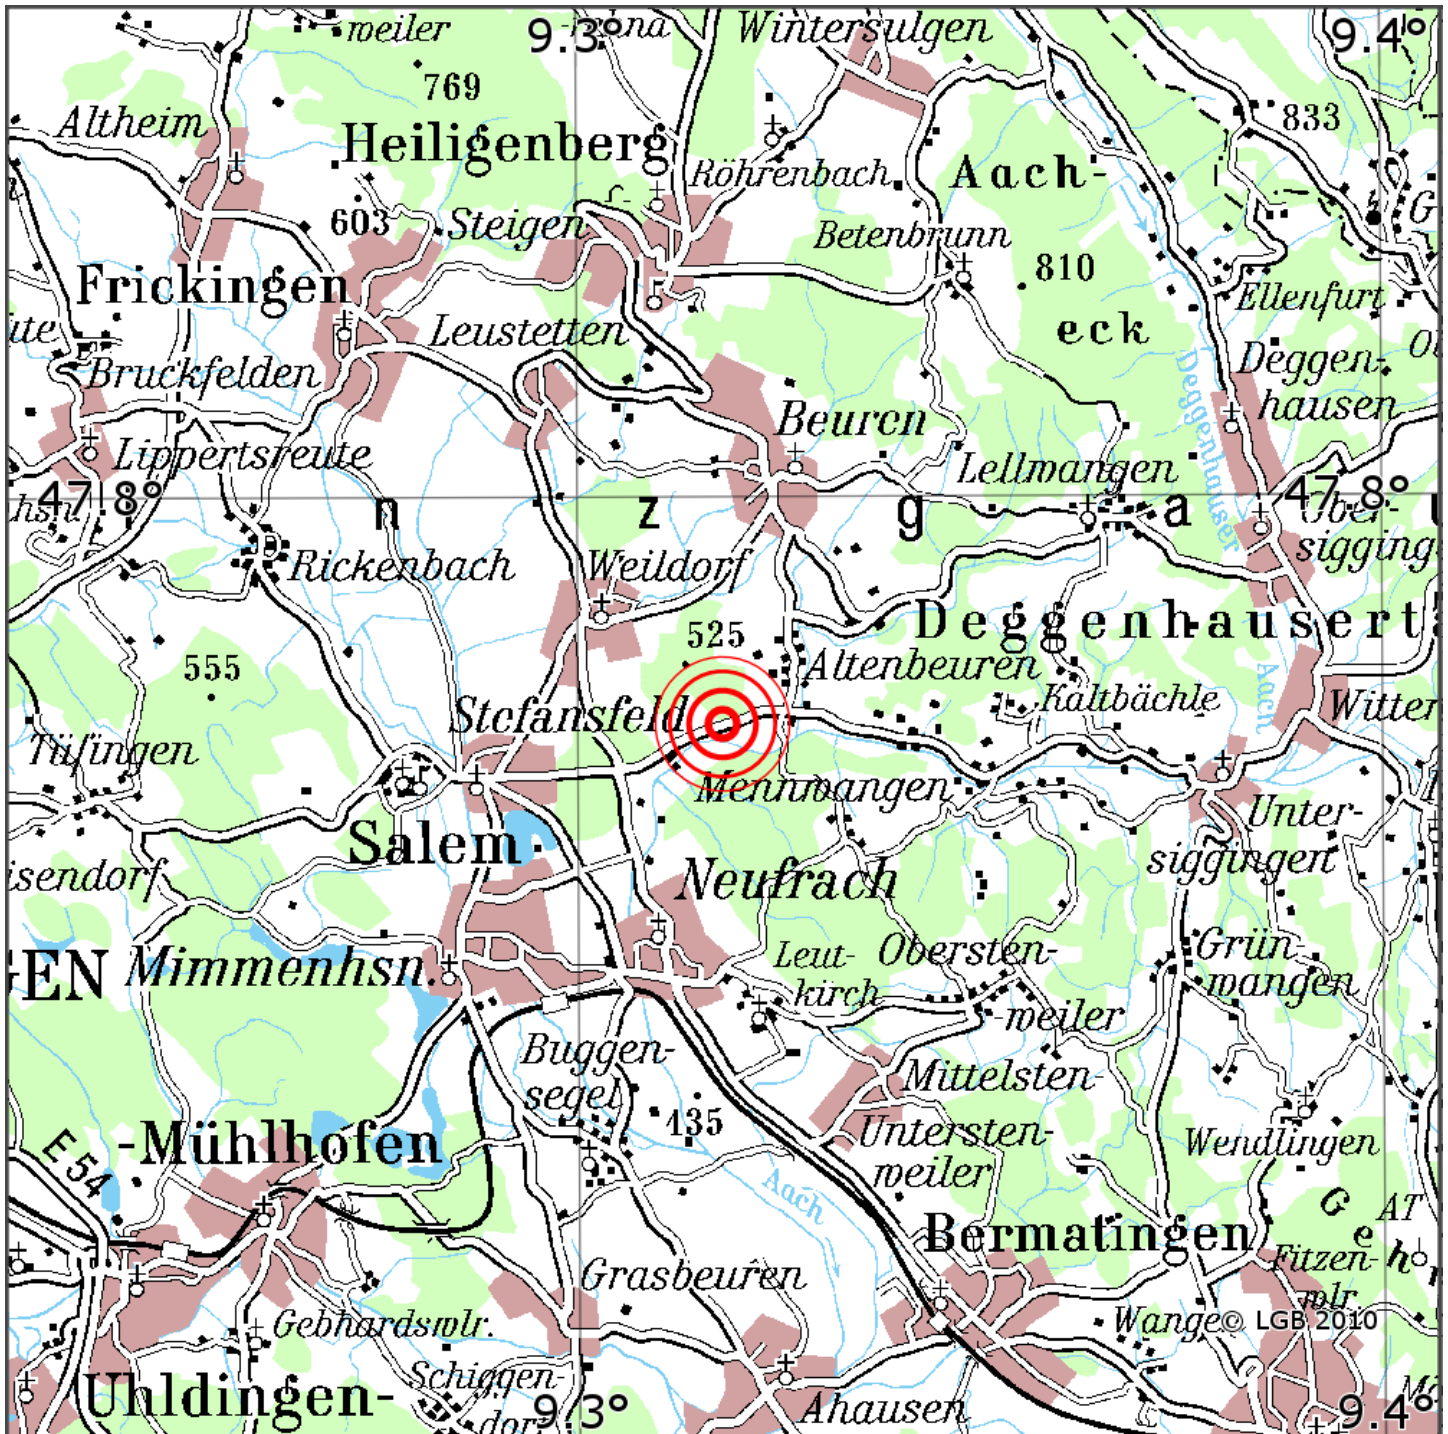

## Manuelle Erdbebenlokalisierung

Datum:	10.09.2020
Uhrzeit:	03:03:06.23
Ort:	Salem/Bodenseekreis/BW
Lage des Epizentrums:	
Länge:	9.36
Breite:	47.78
Tiefe:	13
Magnitude:	0.9
Qualität:	1

Kartendarstellung auf Grundlage der DTK200-v. © Bundesamt für Kartographie und Geodäsie, 2010