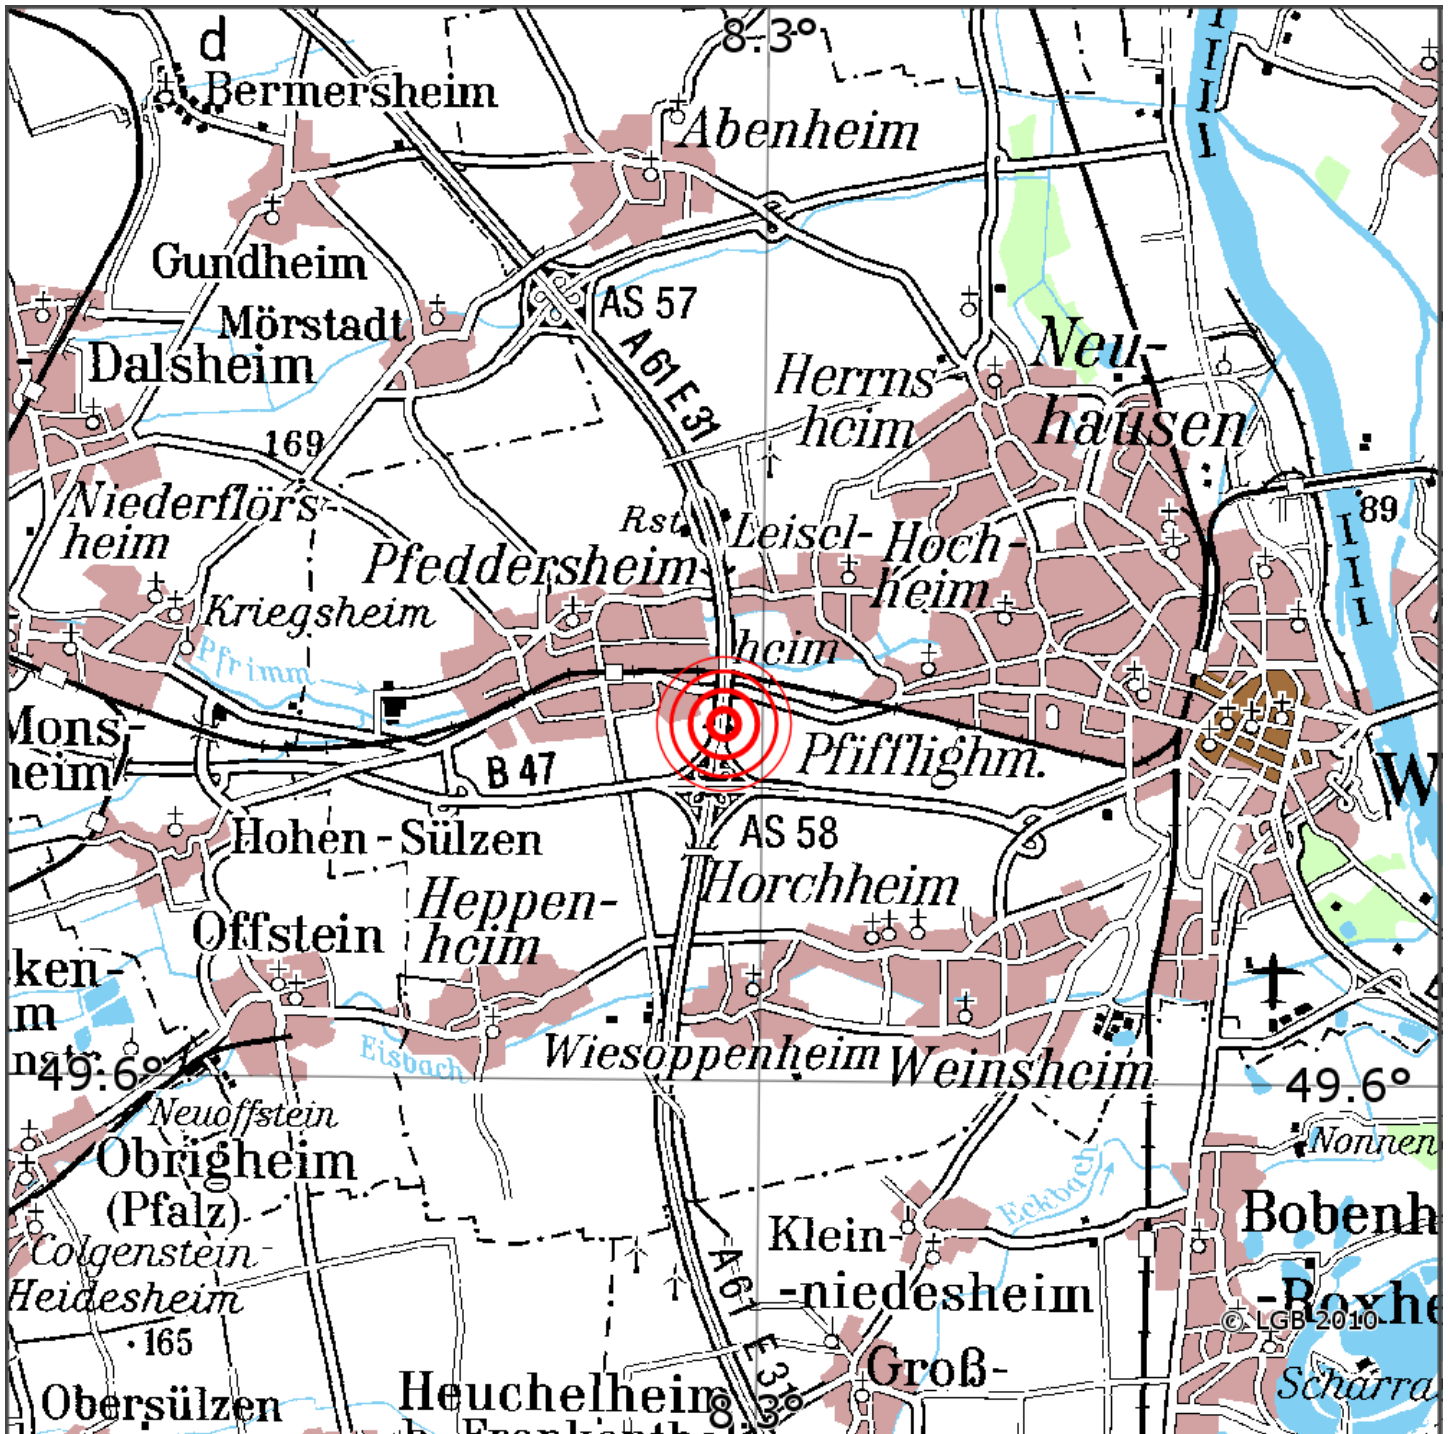

Manuelle Erdbebenlokalisierung

Datum:	11.09.2020
Uhrzeit:	05:21:11.62
Ort:	Worms/RLP
Lage des Epizentrums:	
Länge:	
Breite:	49.63
Tiefe:	10*
Magnitude:	2.6
Qualität:	t:

Kartendarstellung auf Grundlage der DTK200-v © Bundesamt für Kartographie und Geodäsie, 2010