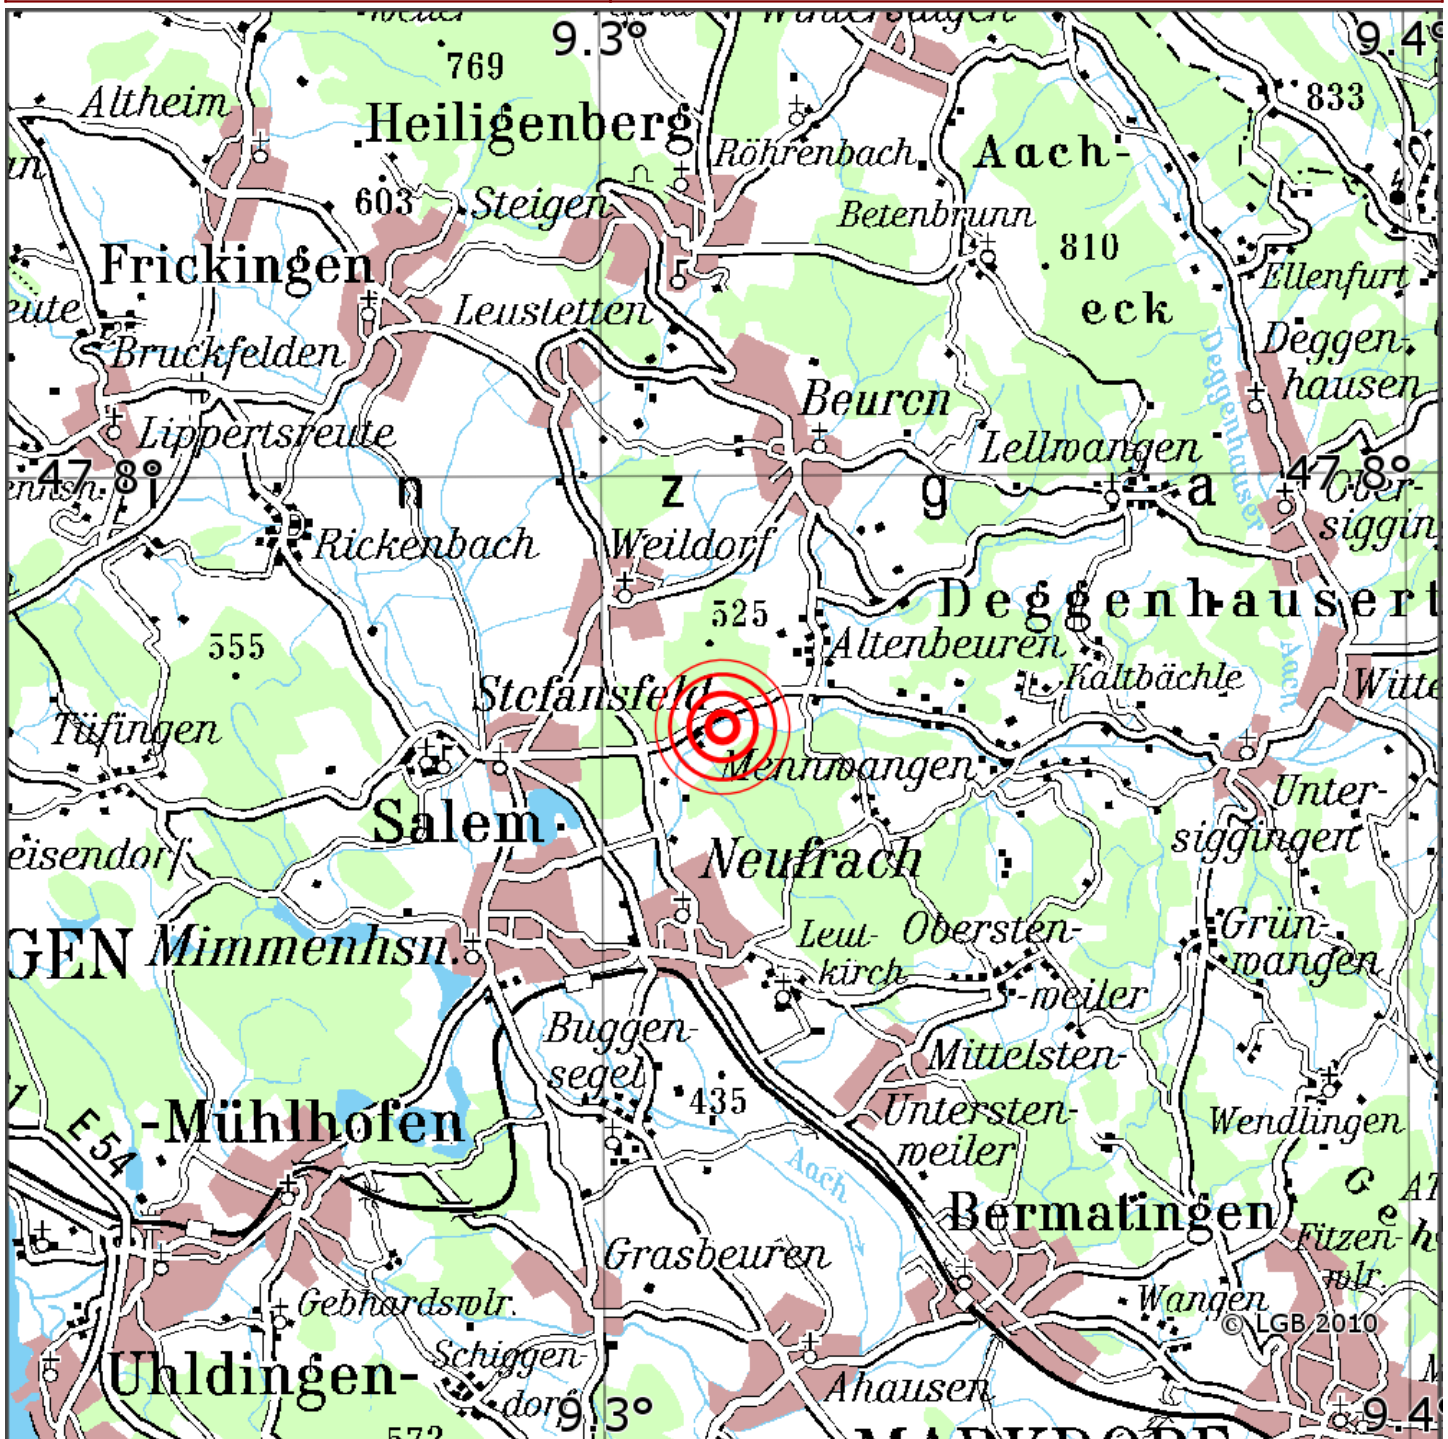

Manuelle Erdbebenlokalisierung

Datum:	10.09.2020
Uhrzeit:	17:51:05.74
Ort:	Salem/Bodenseekreis/BW
Lage des Epizentrums:	
Länge:	9.3
Breite:	47.78
Tiefe:	11
Magnitude:	1.2
Qualität:	1

Kartendarstellung auf Grundlage der DTK200-v. © Bundesamt für Kartographie und Geodäsie, 2010