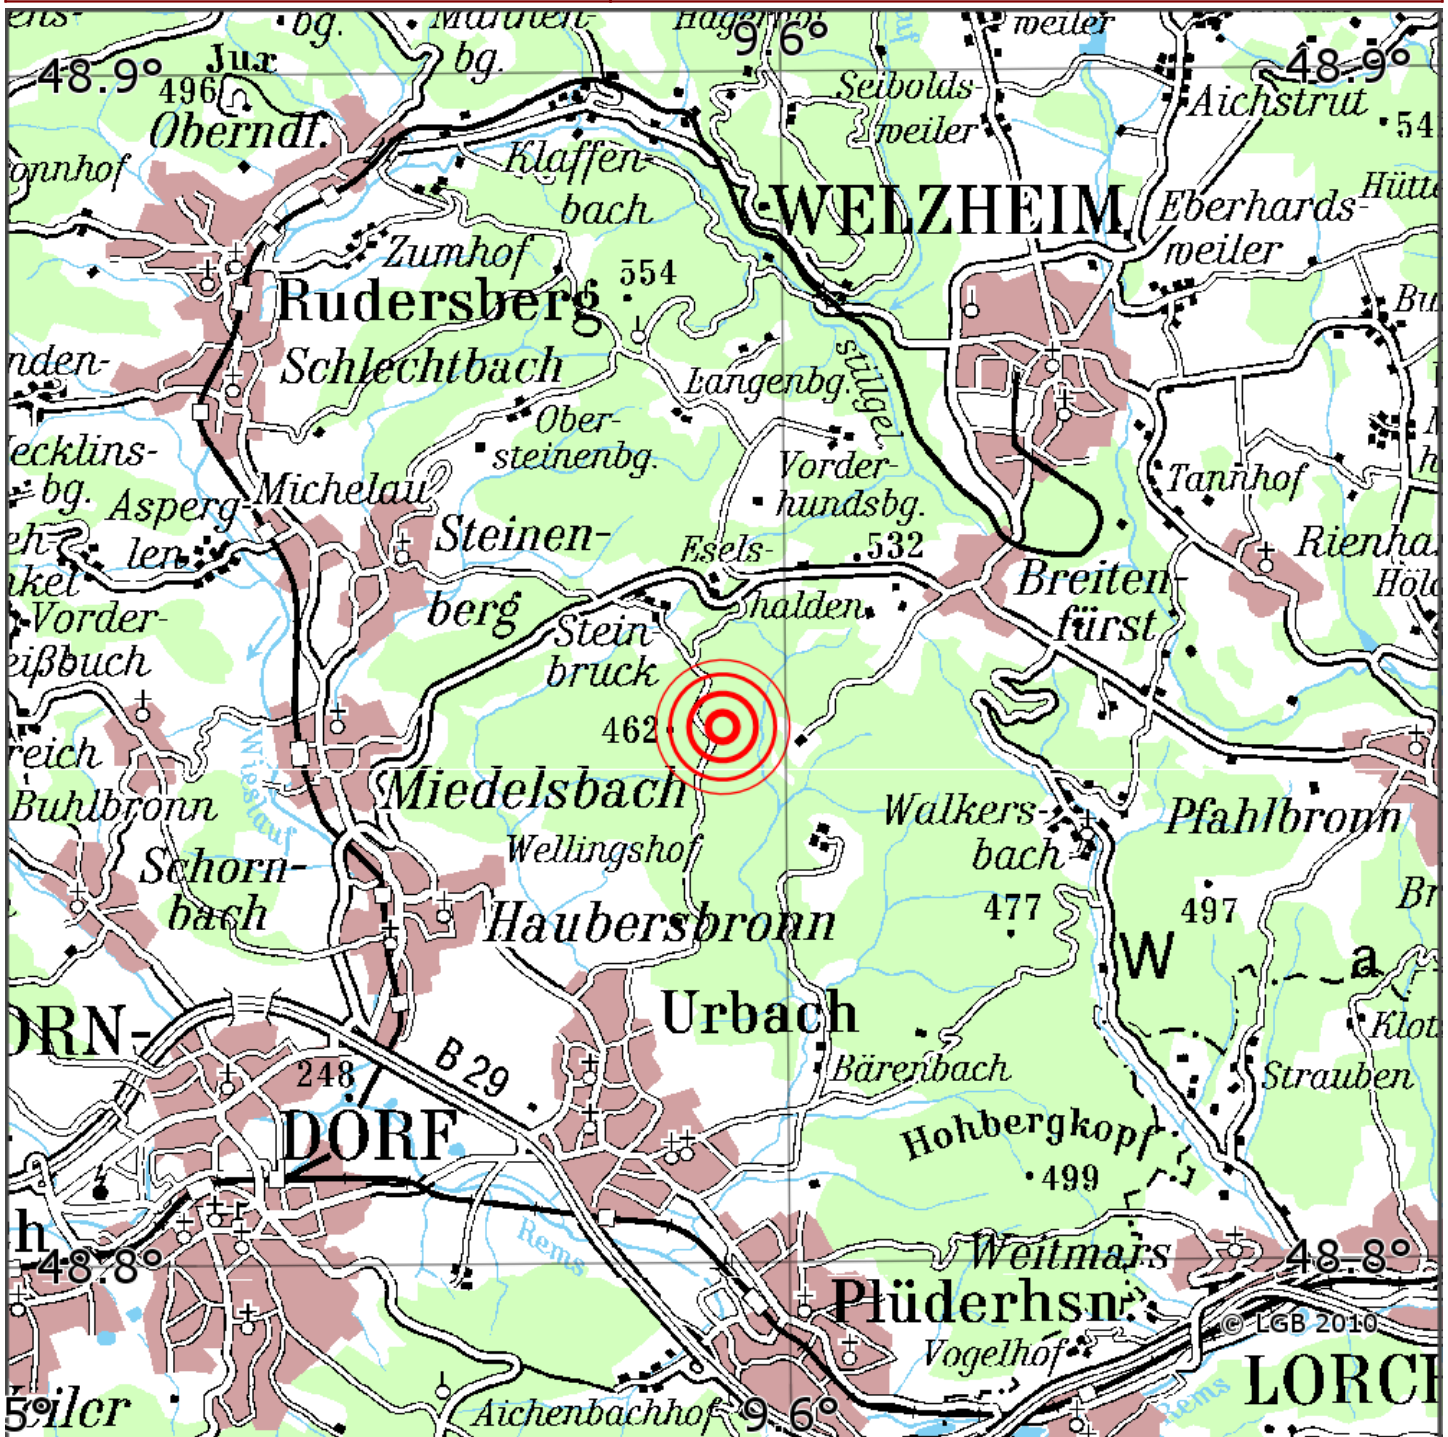

Manuelle Erdbebenlokalisierung

Datum:	04.10.2020
Uhrzeit:	12:02:37.54
Ort:	Urbach/Rems-Murr-Kreis/BW
Lage des Epizentrums:	
Länge:	9.6
Breite:	48.85
Tiefe:	12
Magnitude:	1.8
Qualität:	1

Kartendarstellung auf Grundlage der DTK200-v. © Bundesamt für Kartographie und Geodäsie, 2010