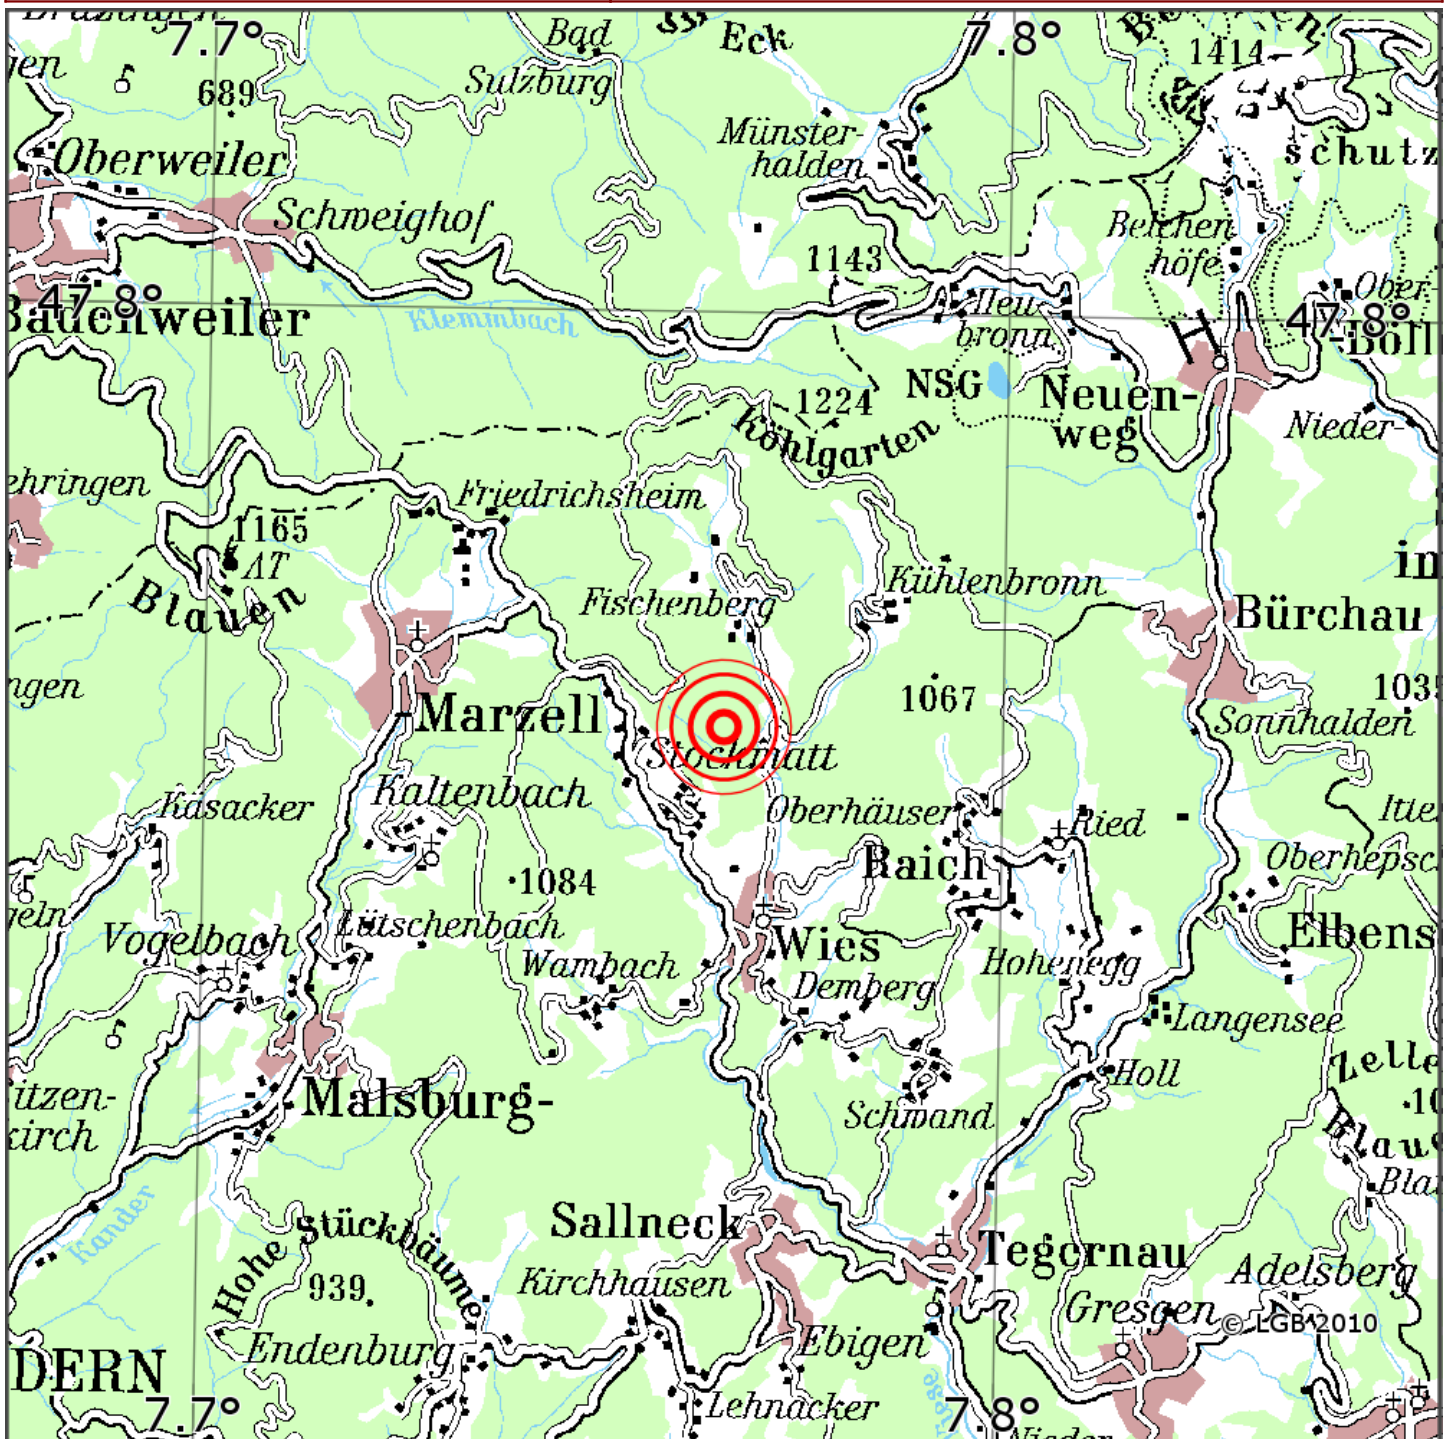

## Manuelle Erdbebenlokalisierung

|                       |                       |
|-----------------------|-----------------------|
| Datum:                | 04.10.2020            |
| Uhrzeit:              | 05:17:57.24           |
| Ort:                  | Wies/Lkrs. LÄrrach/BW |
| Lage des Epizentrums: |                       |
| Länge:                |                       |
| Breite:               | 47.77                 |
| Tiefe:                | 5*                    |
| Magnitude:            | 1.3                   |
| Qualität:             | t:                    |

Kartendarstellung auf Grundlage der DTK200-v. © Bundesamt für Kartographie und Geodäsie, 2010