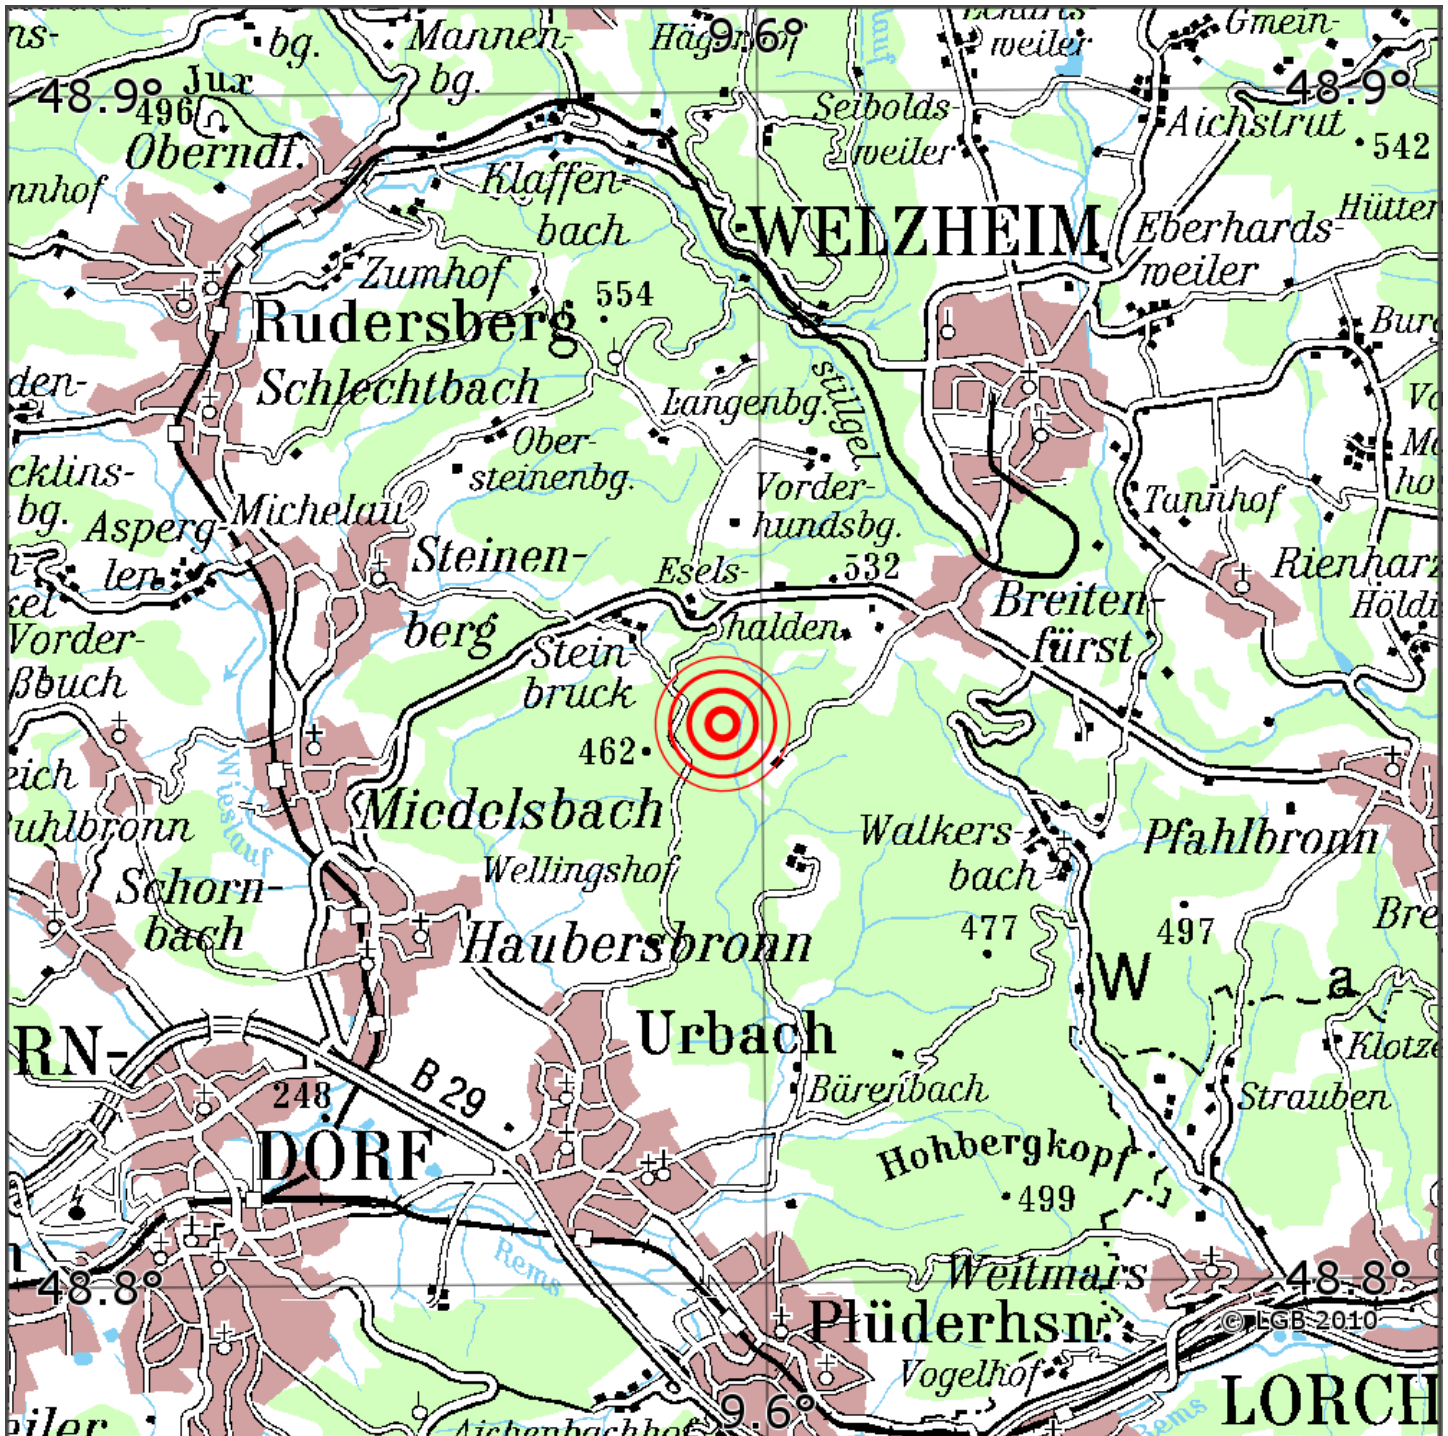

Manuelle Erdbebenlokalisierung

Datum:	03.10.2020
Uhrzeit:	22:58:55.45
Ort:	Urbach/Rems-Murr-Kreis/BW
Lage des Epizentrums:	
Läuml	nge:
Breite:	48.85
Tiefe:	12
Magnitude:	1.2
Qualitäuml	t:

Kartendarstellung auf Grundlage der DTK200-v © Bundesamt für Kartographie und Geodäsie, 2010