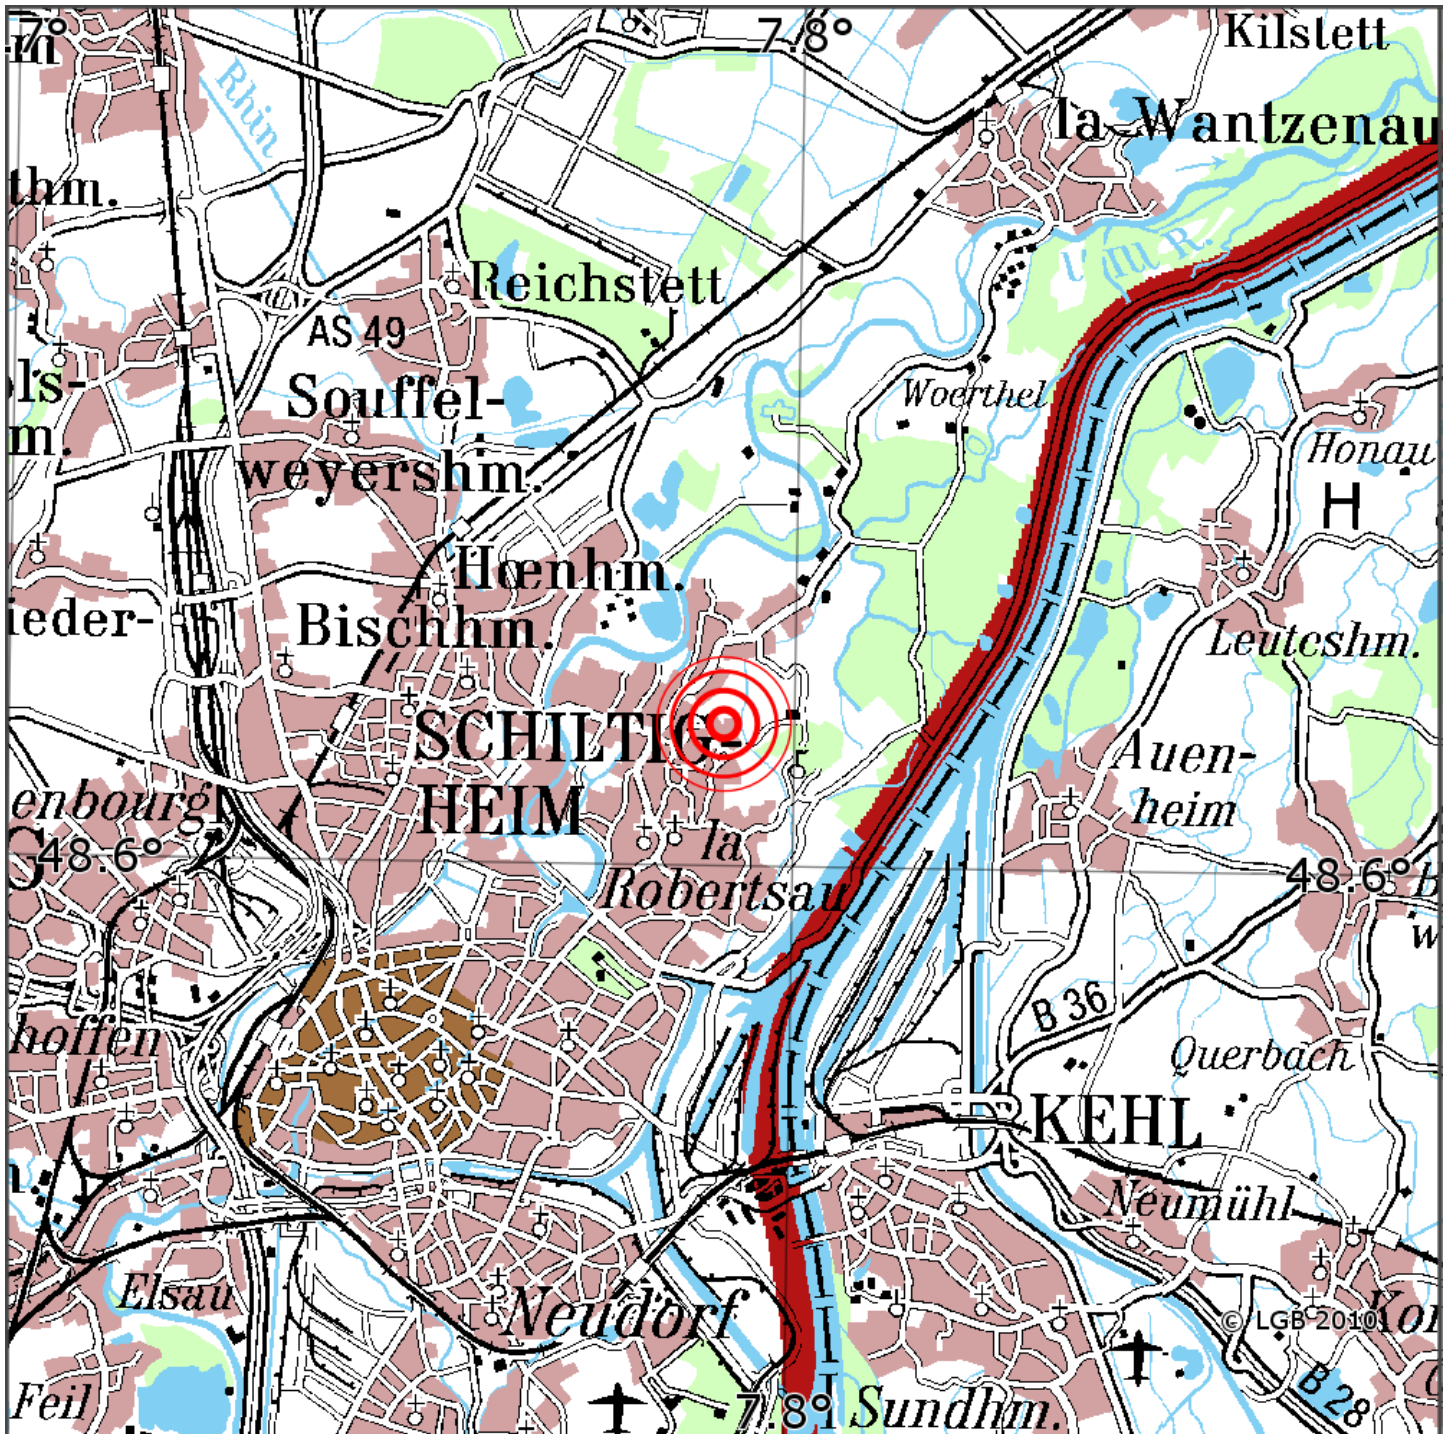

Manuelle Erdbebenlokalisierung

Datum:	04.10.2020
Uhrzeit:	19:31:04.65
Ort:	Strasbourg/Dep. Bas-Rhin/F
Lage des Epizentrums:	
Länge:	7.8°
Breite:	48.61
Tiefe:	5*
Magnitude:	0.7
Qualität:	t

Kartendarstellung auf Grundlage der DTK200-v. © Bundesamt für Kartographie und Geodäsie, 2010