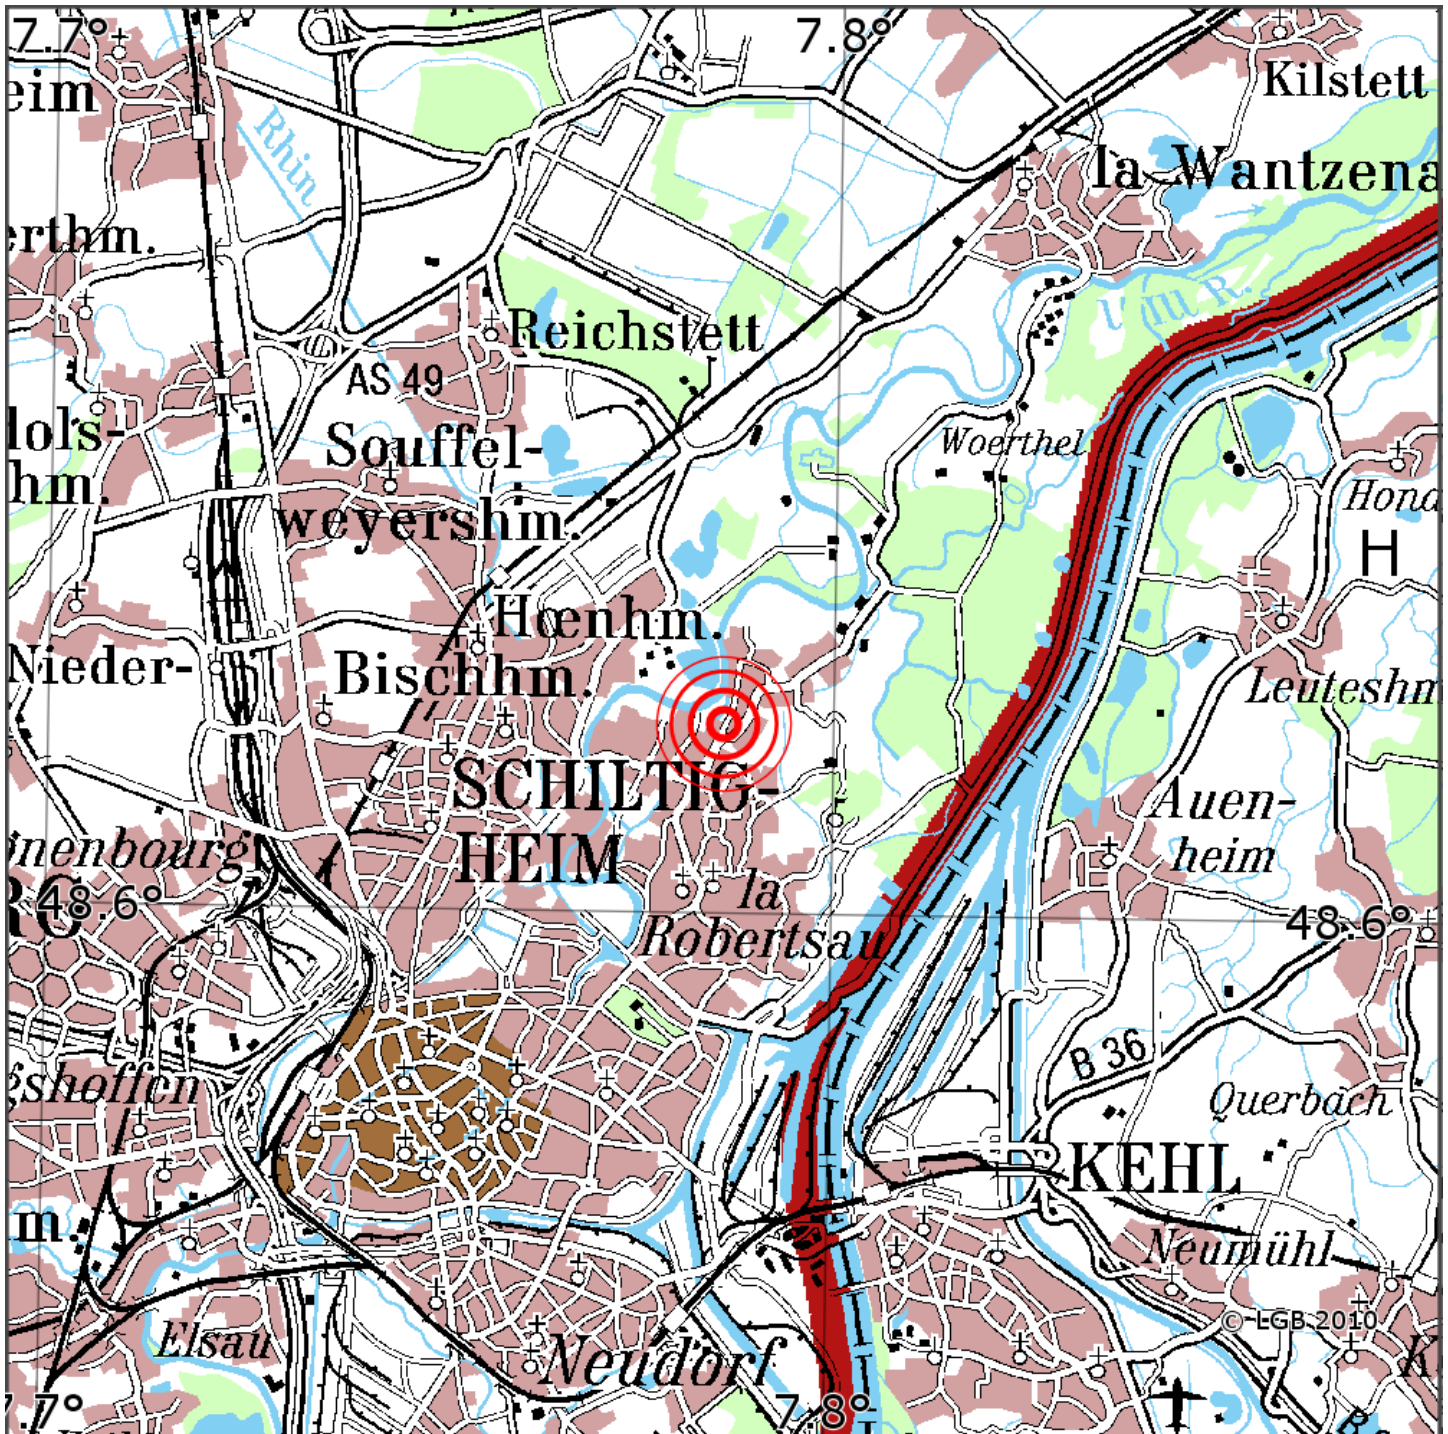

## Manuelle Erdbebenlokalisierung

Datum:	05.10.2020
Uhrzeit:	07:39:55.14
Ort:	Strasbourg/Dep. Bas-Rhin/F
Lage des Epizentrums:	
Länge:	
Breite:	48.62
Tiefe:	5*
Magnitude:	1.2
Qualität:	t:

Kartendarstellung auf Grundlage der DTK200-v. © Bundesamt für Kartographie und Geodäsie, 2010