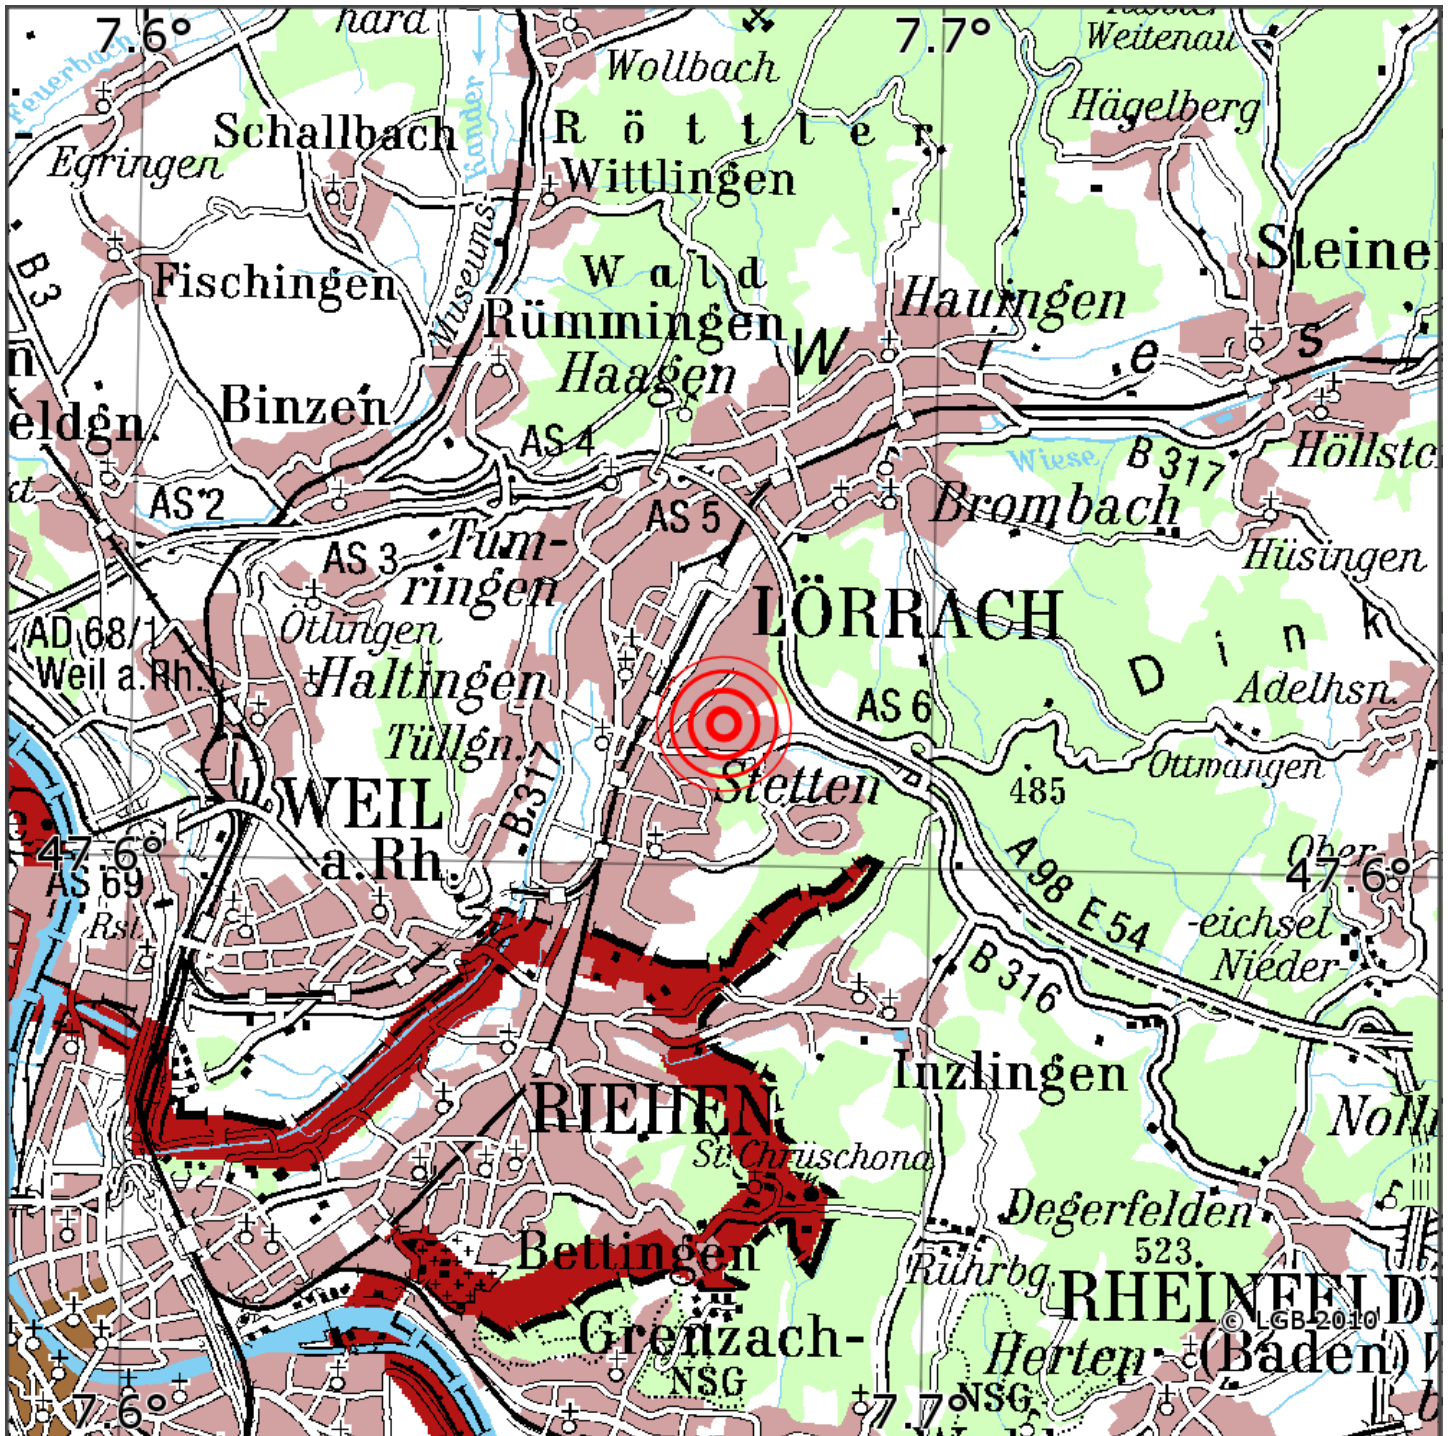

Manuelle Erdbebenlokalisierung

Datum:	06.10.2020
Uhrzeit:	15:50:23.49
Ort:	Loerrach/Lkrs. Loerrach/BW
Lage des Epizentrums:	
Länge:	7.66
Breite:	47.61
Tiefe:	9
Magnitude:	0.5
Qualität:	1

Kartendarstellung auf Grundlage der DTK200-v. © Bundesamt für Kartographie und Geodäsie, 2010