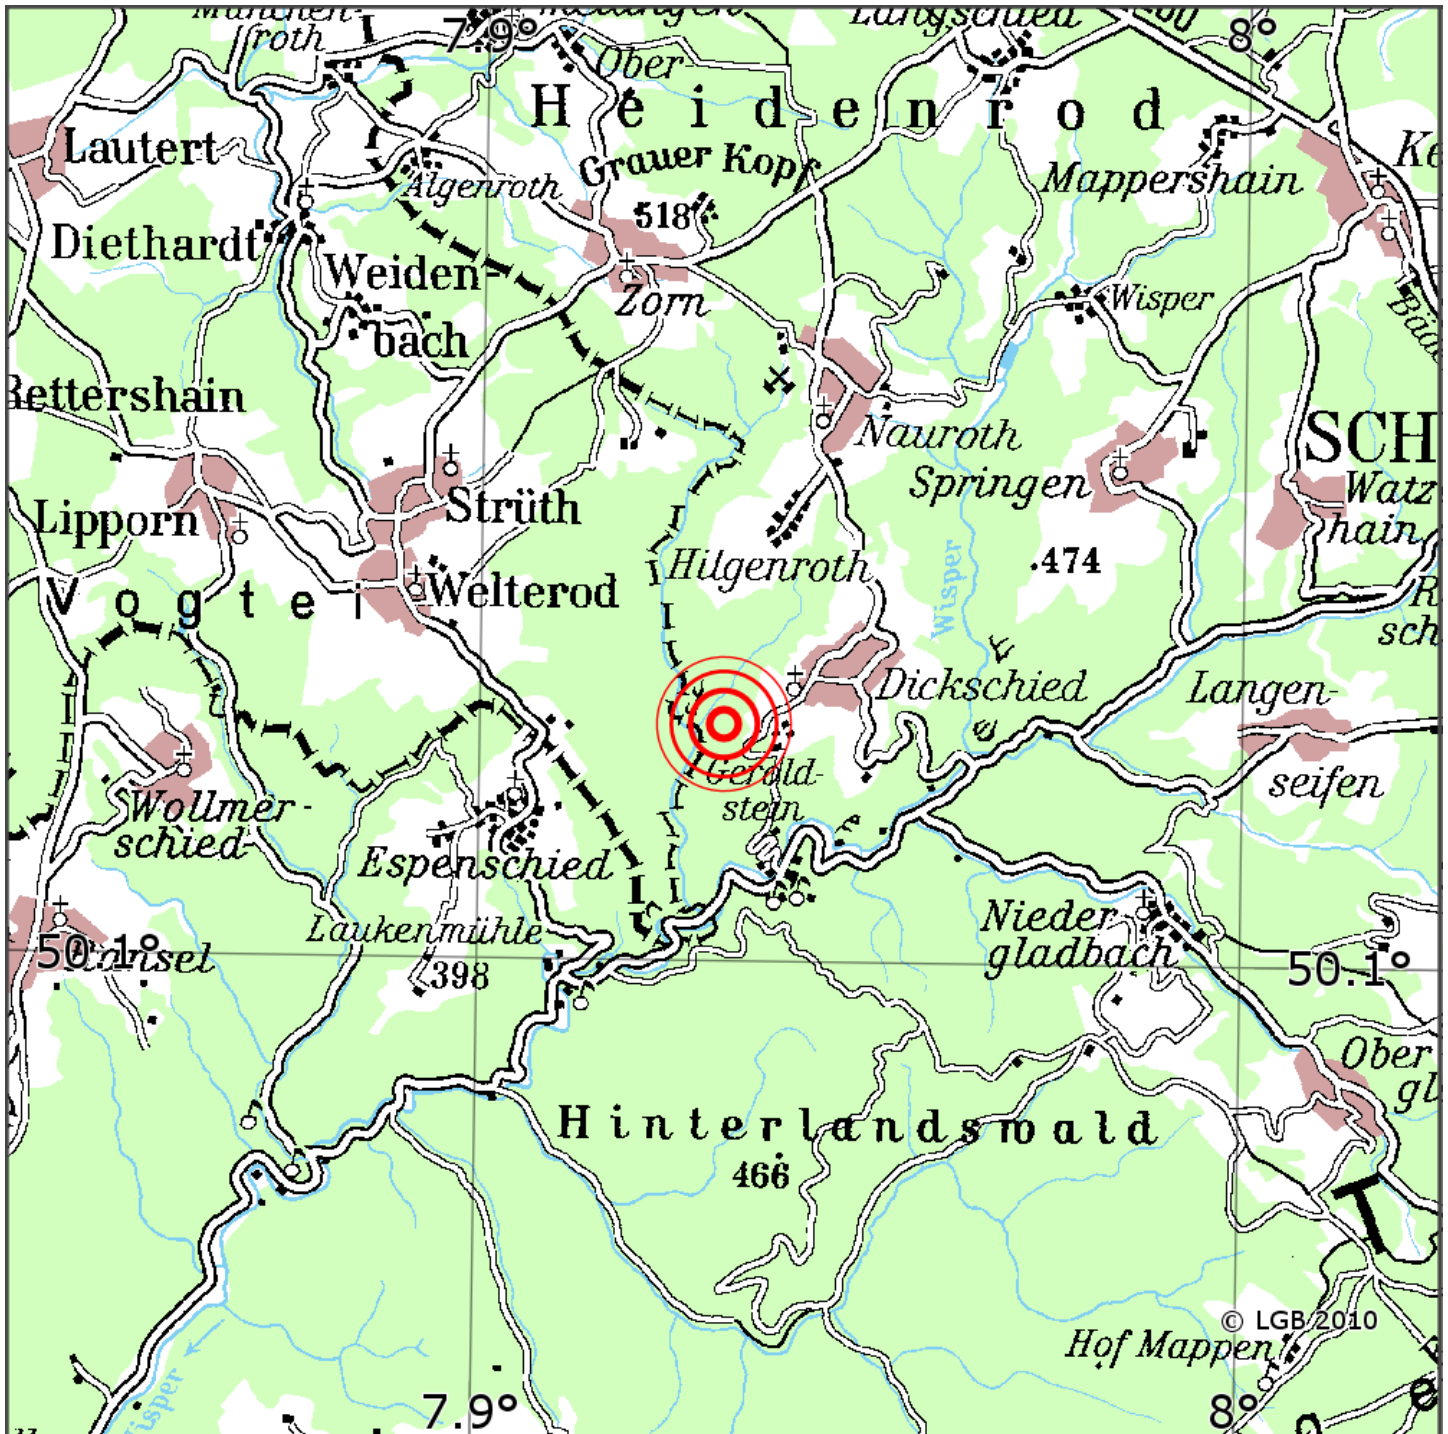

## Manuelle Erdbebenlokalisierung

Datum:	08.10.2020
Uhrzeit:	05:20:31.08
Ort:	>Heidenrod/Rheingau-Taunus-Krs./HS
Lage des Epizentrums:	
Länge:	9.12
Breite:	50.12
Tiefe:	10*
Magnitude:	1.4
Qualität:	1

Kartendarstellung auf Grundlage der DTK200-v. © Bundesamt für Kartographie und Geodäsie, 2010