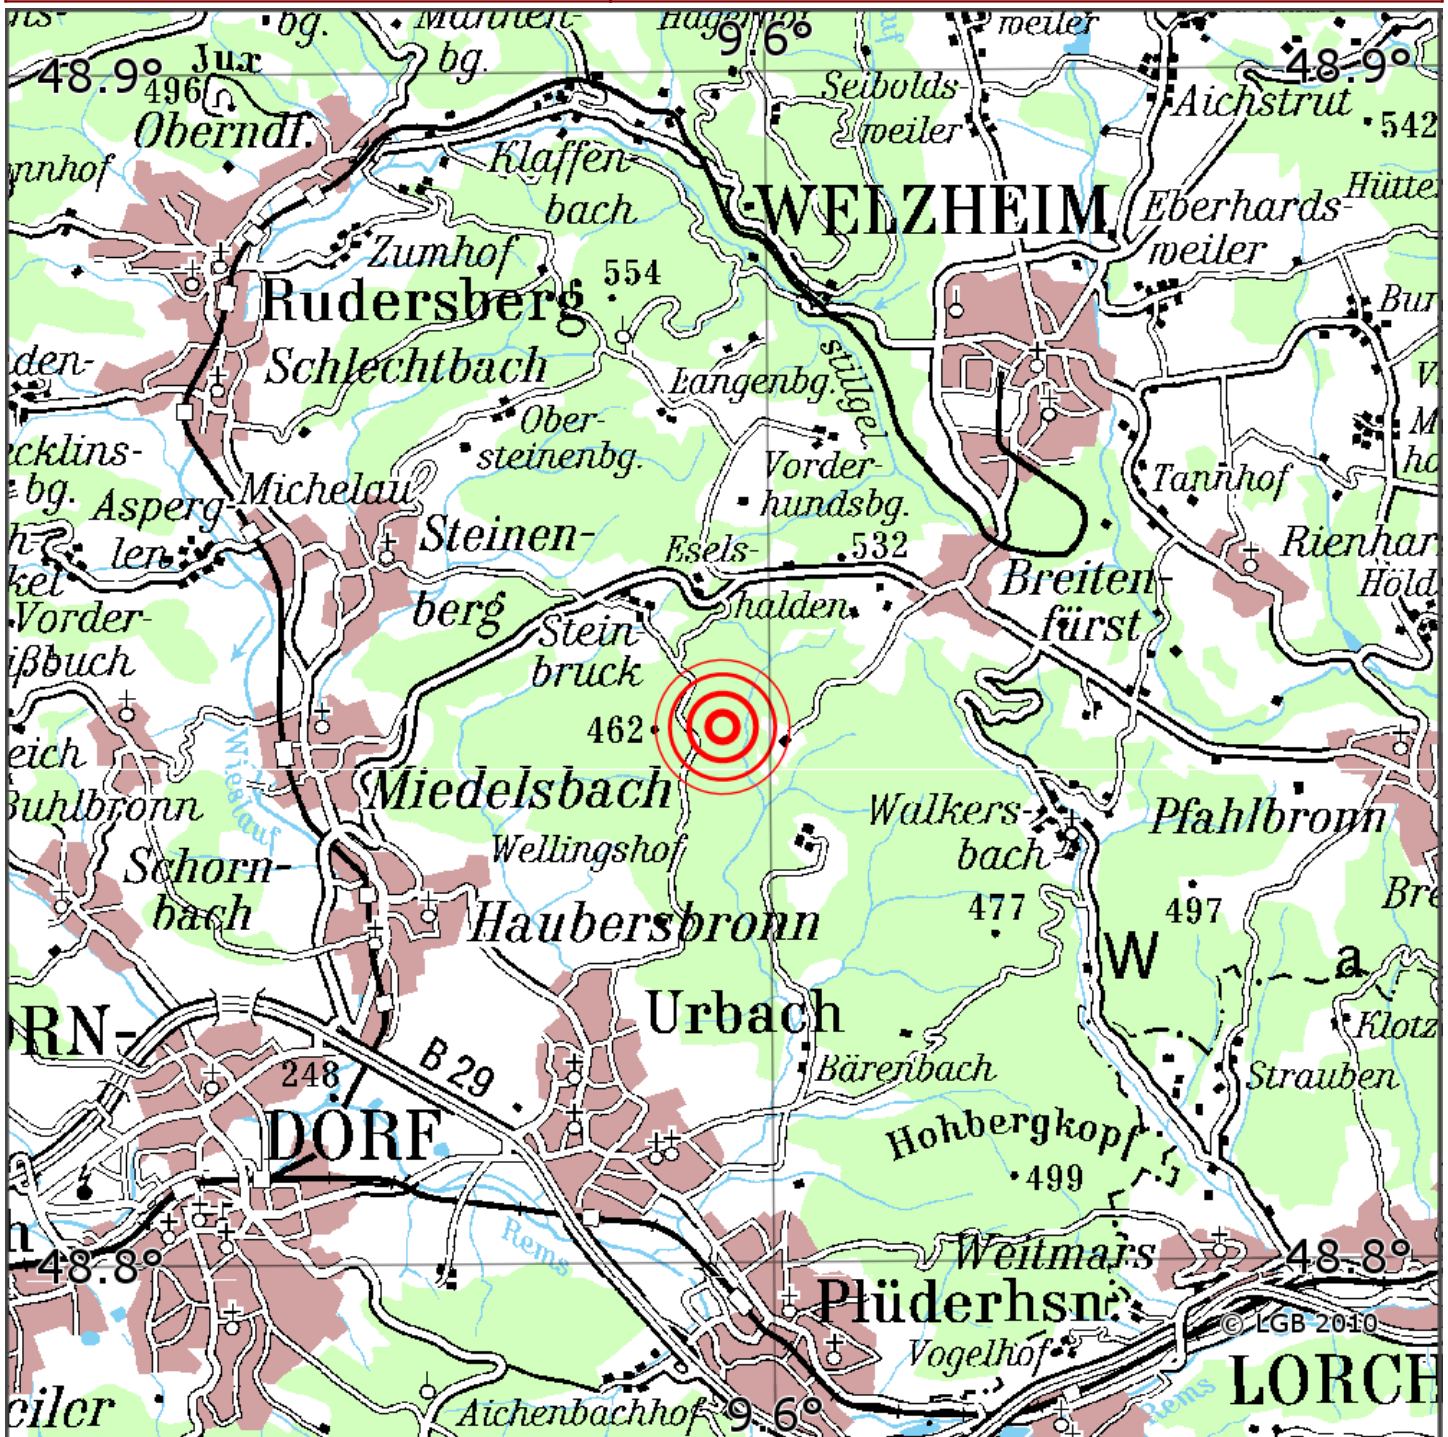

## Manuelle Erdbebenlokalisierung

Datum:	07.10.2020
Uhrzeit:	21:00:45.49
Ort:	Urbach/Rems-Murr-Kreis/BW
Lage des Epizentrums:	
Länge:	9.6
Breite:	48.85
Tiefe:	12
Magnitude:	0.9
Qualität:	t

Kartendarstellung auf Grundlage der DTK200-v. © Bundesamt für Kartographie und Geodäsie, 2010