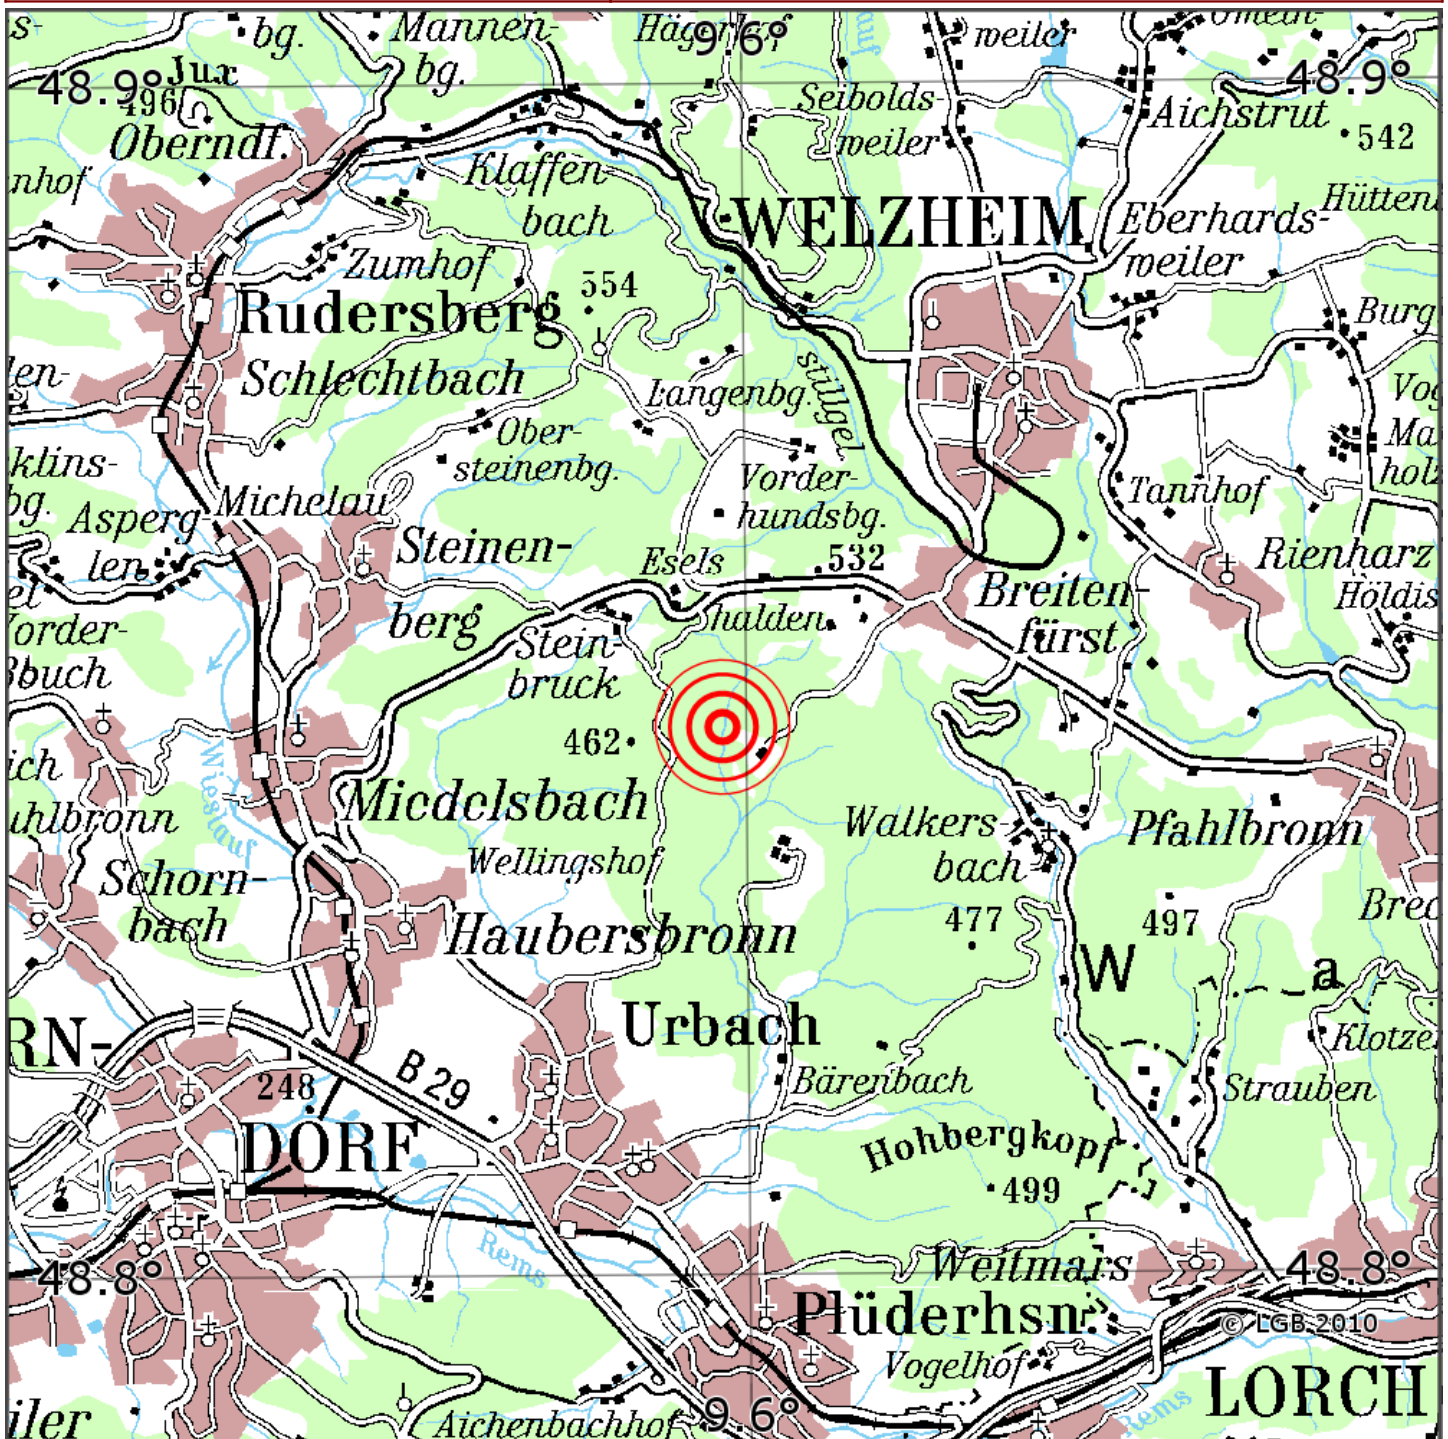

Manuelle Erdbebenlokalisierung

Datum:	08.10.2020
Uhrzeit:	14:23:12.24
Ort:	Urbach/Rems-Murr-Kreis/BW
Lage des Epizentrums:	
Länge:	9.6
Breite:	48.85
Tiefe:	11
Magnitude:	1.4
Qualität:	1

Kartendarstellung auf Grundlage der DTK200-v. © Bundesamt für Kartographie und Geodäsie, 2010