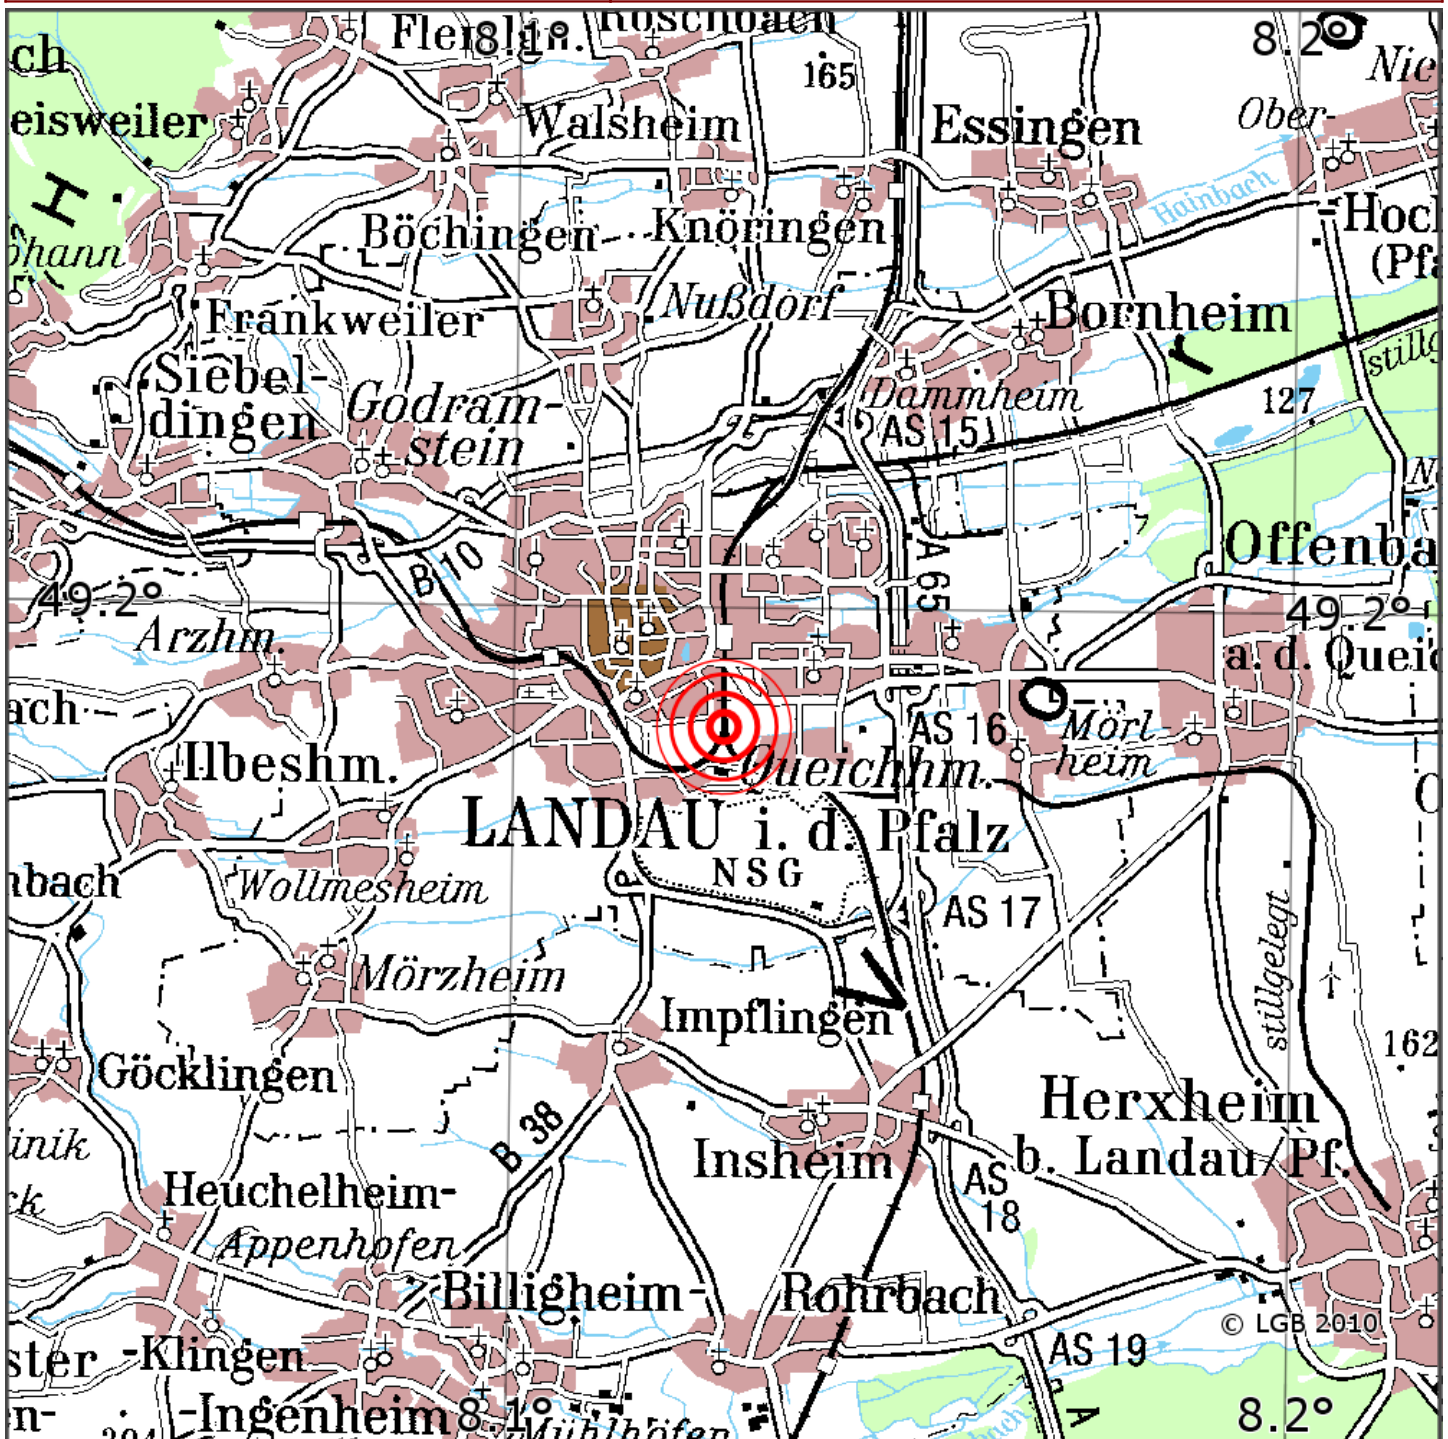

Manuelle Erdbebenlokalisierung

| | |
|-----------------------|-------------------------|
| Datum: | 09.10.2020 |
| Uhrzeit: | 03:43:38.05 |
| Ort: | Landau in der Pfalz/RLP |
| Lage des Epizentrums: | |
| Länge: | |
| Breite: | 49.19 |
| Tiefe: | 3* |
| Magnitude: | 1.1 |
| Qualität: | |

Kartendarstellung auf Grundlage der DTK200-v © Bundesamt für Kartographie und Geodäsie, 2010