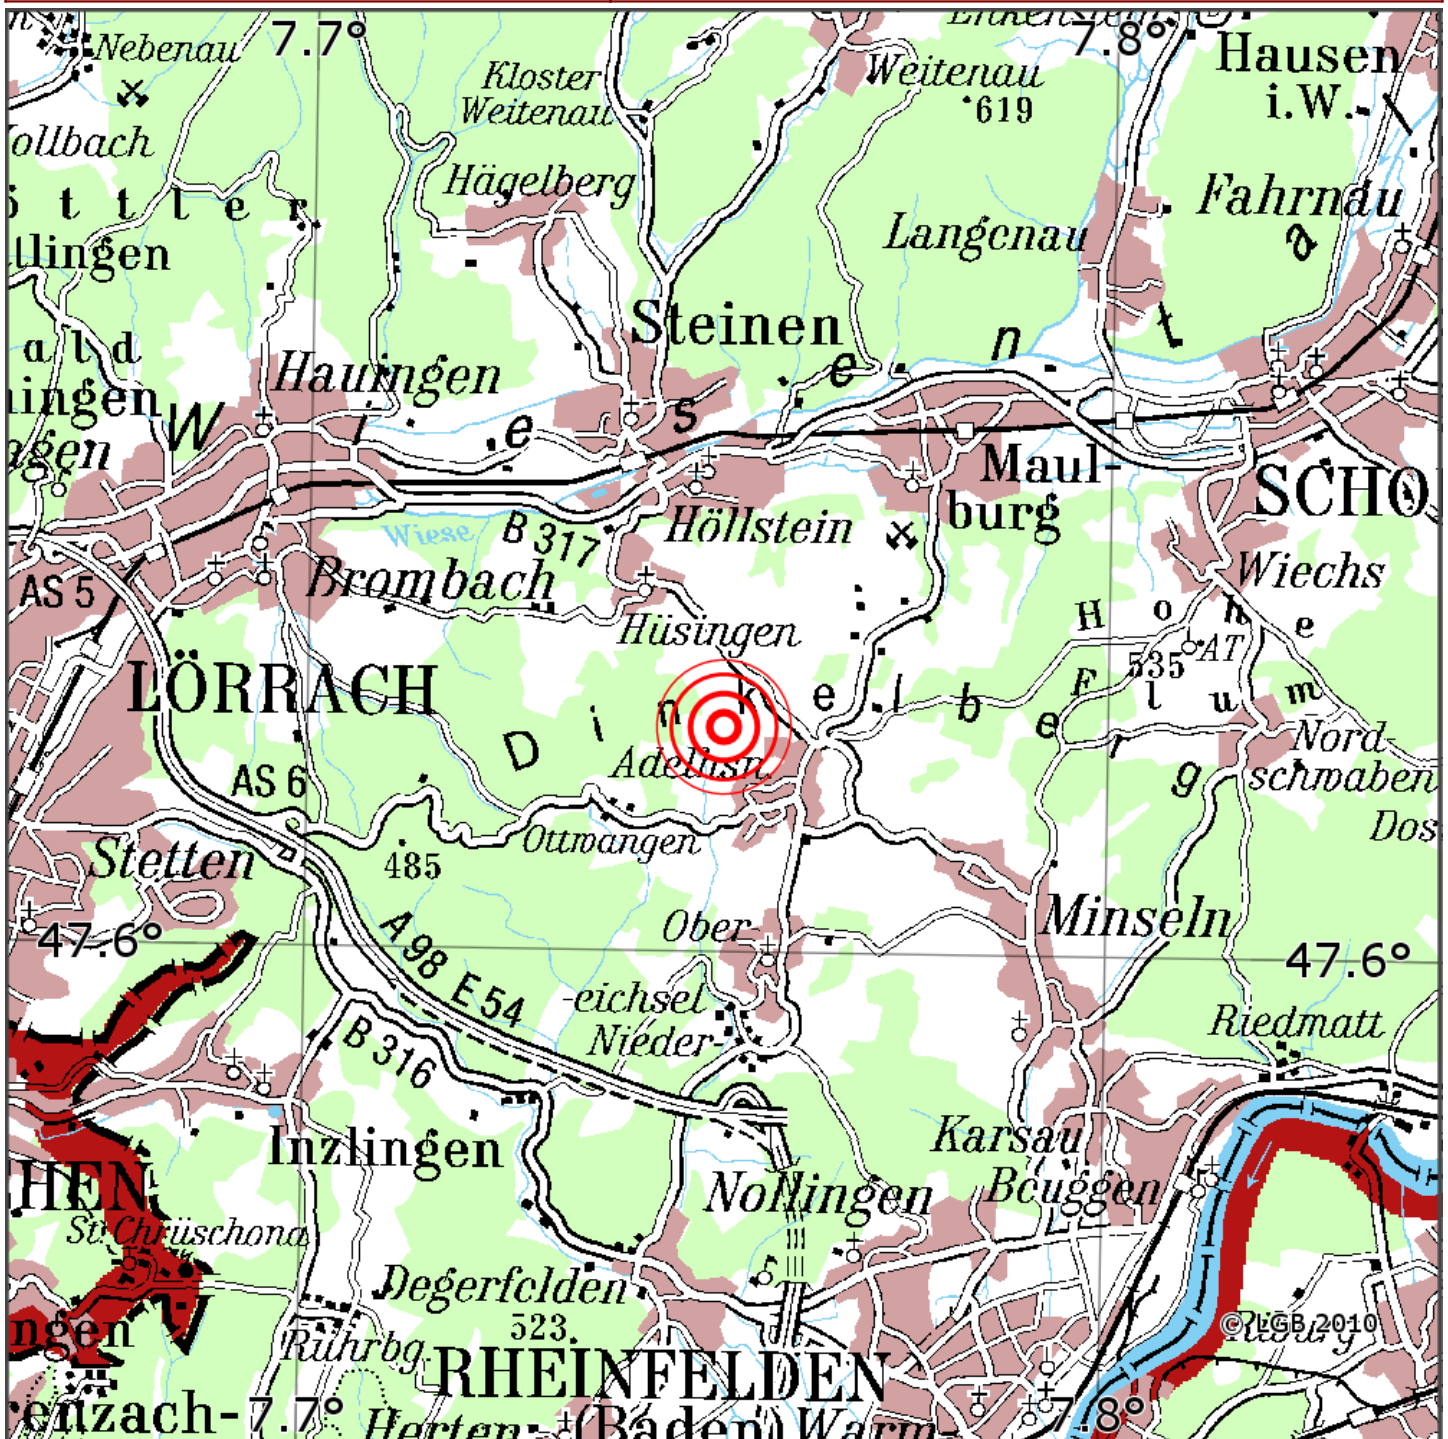

Manuelle Erdbebenlokalisierung

Datum:	08.10.2020
Uhrzeit:	15:14:30.11
Ort:	Rheinfelden/Lkrs. Loerrach/BW
Lage des Epizentrums:	
Länge:	9.76
Breite:	47.62
Tiefe:	20
Magnitude:	0.7
Qualität:	1

Kartendarstellung auf Grundlage der DTK200-v. © Bundesamt für Kartographie und Geodäsie, 2010